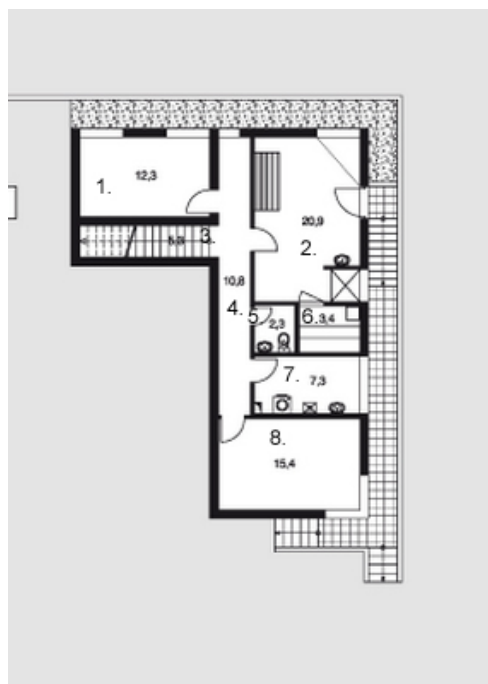

Girmantas

Bendras plotas:

303 m²

Gyvenamas plotas:

121.3 m²

Rūšys

1. Kambarys	12.3 m ²
2. Kambarys	20.9 m ²
3. Laiptinė	5.3 m ²
4. Koridorius	10.8 m ²
5. Tualetas	2.3 m ²
6. Sandėliukas	3.4 m ²
7. Katilinė	7.3 m ²
8. Kambarys	15.4 m ²
Iš viso:	77.7 m ²

Girmantas

Pirmas aukštas

1. Tambūras	9.5 m ²
2. Sandėliukas	1.4 m ²
3. Tualetas	1.4 m ²
4. Virtuvė	8.5 m ²
5. Svetainė	43.4 m ²
6. Kambarys	12.8 m ²
7. Vonios kambarys	4.5 m ²
8. Drabužinė	7.8 m ²
9. Koridorius	9.2 m ²
10. Valgomasis	22.7 m ²
11. Sandėliukas	2 m ²
12. Kambarys	13.5 m ²
13. Koridorius	8.7 m ²
14. Kambarys	13.5 m ²
15. Vonios kambarys	7.3 m ²
16. Kambarys	15.4 m ²
17. Garažas	43.7 m ²

Iš viso: 225.3 m²