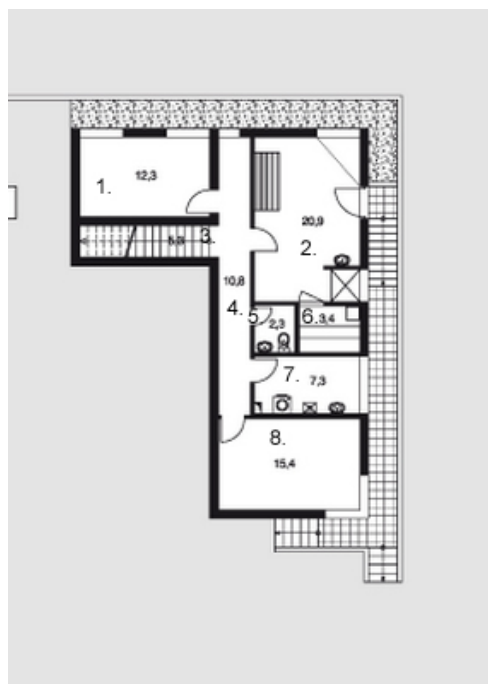

Girmantas

Bendras plotas:

303 m²

Gyvenamas plotas:

121.3 m²

Rūšys

1. Kambarys	12.3 m ²
2. Kambarys	20.9 m ²
3. Laiptinė	5.3 m ²
4. Koridorius	10.8 m ²
5. Tualetas	2.3 m ²
6. Sandėliukas	3.4 m ²
7. Katilinė	7.3 m ²
8. Kambarys	15.4 m ²
Iš viso:	77.7 m ²

Girmantas

Pirmas aukštas

1. Tambūras	9.5 m ²
2. Sandėliukas	1.4 m ²
3. Tualetas	1.4 m ²
4. Virtuvė	8.5 m ²
5. Svetainė	43.4 m ²
6. Kambarys	12.8 m ²
7. Vonios kambarys	4.5 m ²
8. Drabužinė	7.8 m ²
9. Koridorius	9.2 m ²
10. Valgomasis	22.7 m ²
11. Sandėliukas	2 m ²
12. Kambarys	13.5 m ²
13. Koridorius	8.7 m ²
14. Kambarys	13.5 m ²
15. Vonios kambarys	7.3 m ²
16. Kambarys	15.4 m ²
17. Garažas	43.7 m ²
Iš viso:	225.3 m ²