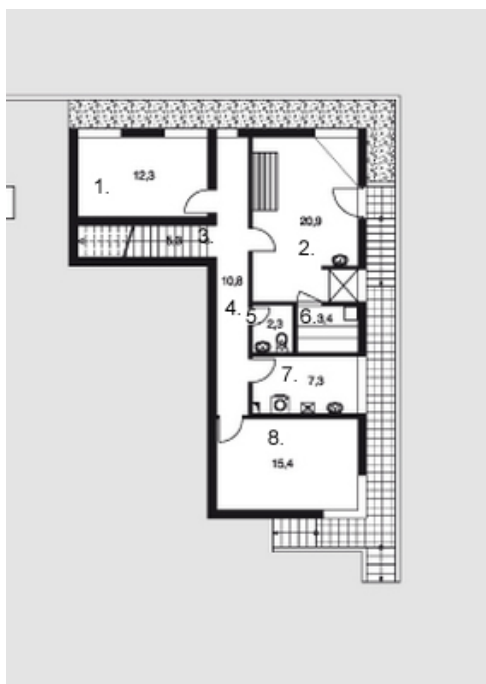

Girmantas

Bendras plotas:

303 m²

Gyvenamas plotas:

121.3 m²

Rūšys

1. Kambarys	12.3 m ²
2. Kambarys	20.9 m ²
3. Laiptinė	5.3 m ²
4. Koridorius	10.8 m ²
5. Tualetas	2.3 m ²
6. Sandėliukas	3.4 m ²
7. Katilinė	7.3 m ²
8. Kambarys	15.4 m ²
Iš viso:	77.7 m ²

Girmantas

Pirmas aukštas

1. Tambūras	9.5 m ²
2. Sandėliukas	1.4 m ²
3. Tualetas	1.4 m ²
4. Virtuvė	8.5 m ²
5. Svetainė	43.4 m ²
6. Kambarys	12.8 m ²
7. Vonios kambarys	4.5 m ²
8. Drabužinė	7.8 m ²
9. Koridorius	9.2 m ²
10. Valgomasis	22.7 m ²
11. Sandėliukas	2 m ²
12. Kambarys	13.5 m ²
13. Koridorius	8.7 m ²
14. Kambarys	13.5 m ²
15. Vonios kambarys	7.3 m ²
16. Kambarys	15.4 m ²
17. Garažas	43.7 m ²

Iš viso: 225.3 m²