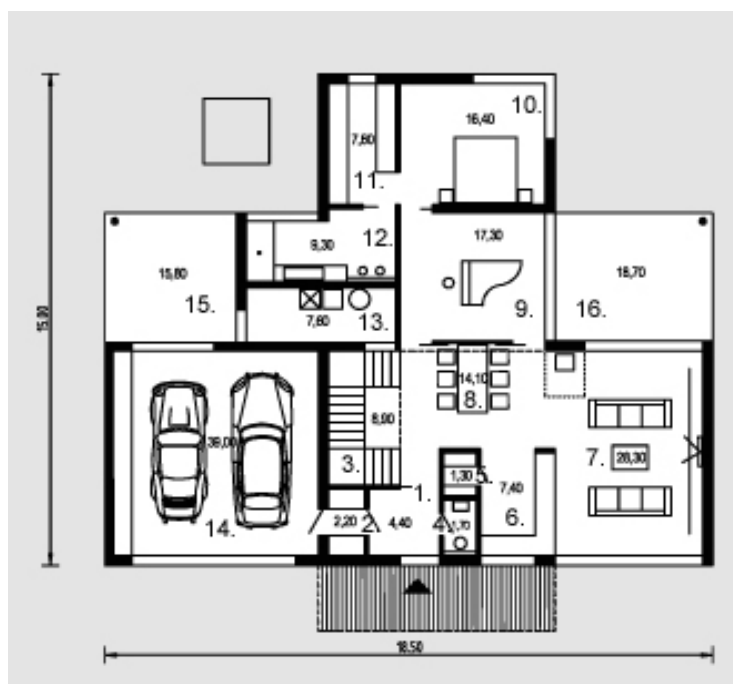

Herkus

Bendras plotas:

243.1 m²

Gyvenamas plotas:

125 m²

Herkus

Pirmas aukštas

1. Tambūras	4.4 m ²
2. Sandėliukas	2.2 m ²
3. Laiptinė	8.9 m ²
4. Tualetas	1.7 m ²
5. Sandėliukas	1.3 m ²
6. Virtuvė	7.4 m ²
7. Svetainė	28.3 m ²
8. Valgomasis	14.1 m ²
9. Kambarys	17.3 m ²
10. Kambarys	16.4 m ²
11. Drabužinė	7.8 m ²
12. Vonios kambarys	8.3 m ²
13. Katilinė	7.8 m ²
14. Garažas	38 m ²
15. Terasa	15.8 m ²
16. Terasa	18.7 m ²
Iš viso:	198.4 m ²

Herkus

Mansarda

1. Kambarys	9.4 m ²
2. Sandėliukas	2.05 m ²
3. Kambarys	13.1 m ²
4. Koridorius	6.95 m ²
5. Kambarys	13.3 m ²
6. Sandėliukas	2.05 m ²
7. Vonios kambarys	9.4 m ²
8. Kambarys	13.1 m ²
Iš viso:	69.35 m ²