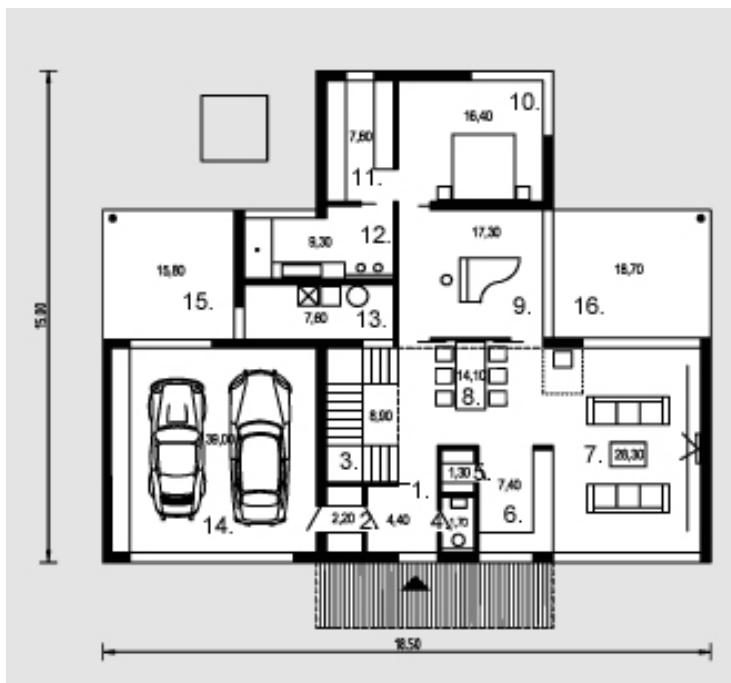

Herkus

Bendras plotas:

243.1 m²

Gyvenamas plotas:

125 m²

Herkus

Pirmas aukštas

1. Tambūras	4.4 m ²
2. Sandėliukas	2.2 m ²
3. Laiptinė	8.9 m ²
4. Tualetas	1.7 m ²
5. Sandėliukas	1.3 m ²
6. Virtuvė	7.4 m ²
7. Svetainė	28.3 m ²
8. Valgomasis	14.1 m ²
9. Kambarys	17.3 m ²
10. Kambarys	16.4 m ²
11. Drabužinė	7.8 m ²
12. Vonios kambarys	8.3 m ²
13. Katilinė	7.8 m ²
14. Garažas	38 m ²
15. Terasa	15.8 m ²
16. Terasa	18.7 m ²
Iš viso:	198.4 m ²

Herkus

Mansarda

1. Kambarys	9.4 m ²
2. Sandėliukas	2.05 m ²
3. Kambarys	13.1 m ²
4. Koridorius	6.95 m ²
5. Kambarys	13.3 m ²
6. Sandėliukas	2.05 m ²
7. Vonios kambarys	9.4 m ²
8. Kambarys	13.1 m ²

Iš viso: 69.35 m²