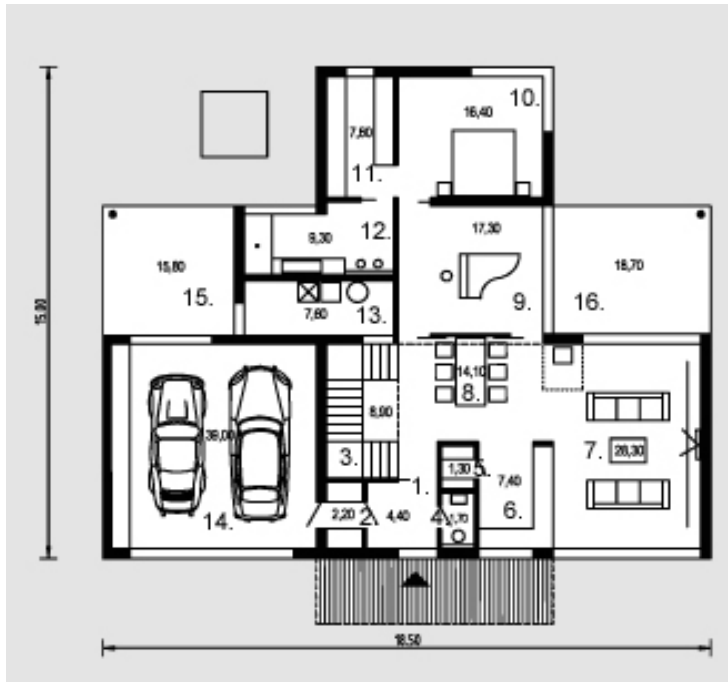

Herkus

Bendras plotas:

243.1 m²

Gyvenamas plotas:

125 m²

Herkus

Pirmas aukštas

1. Tambūras	4.4 m ²
2. Sandėliukas	2.2 m ²
3. Laiptinė	8.9 m ²
4. Tualetas	1.7 m ²
5. Sandėliukas	1.3 m ²
6. Virtuvė	7.4 m ²
7. Svetainė	28.3 m ²
8. Valgomasis	14.1 m ²
9. Kambarys	17.3 m ²
10. Kambarys	16.4 m ²
11. Drabužinė	7.8 m ²
12. Vonios kambarys	8.3 m ²
13. Katilinė	7.8 m ²
14. Garažas	38 m ²
15. Terasa	15.8 m ²
16. Terasa	18.7 m ²
Iš viso:	198.4 m ²

Herkus

Mansarda

1. Kambarys	9.4 m ²
2. Sandėliukas	2.05 m ²
3. Kambarys	13.1 m ²
4. Koridorius	6.95 m ²
5. Kambarys	13.3 m ²
6. Sandėliukas	2.05 m ²
7. Vonios kambarys	9.4 m ²
8. Kambarys	13.1 m ²
Iš viso:	69.35 m ²