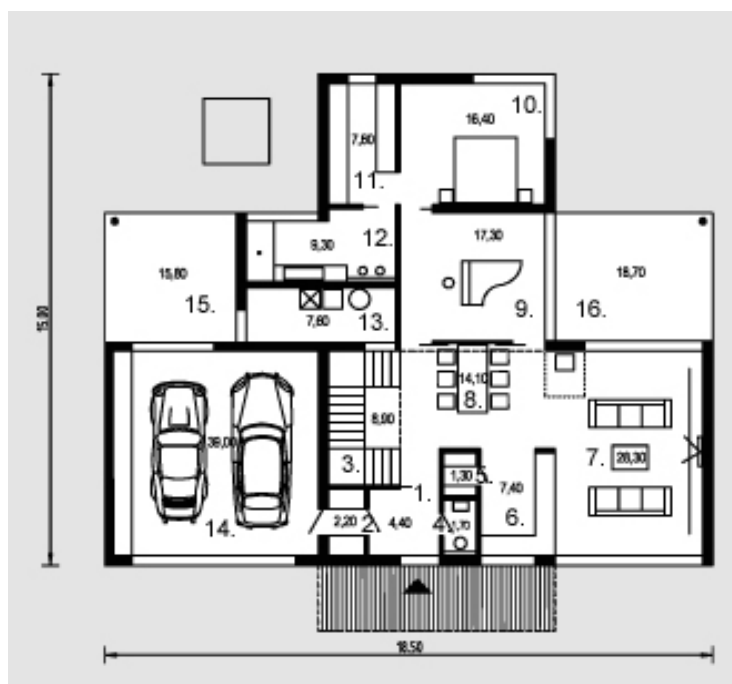

Herkus

Bendras plotas:

243.1 m²

Gyvenamas plotas:

125 m²

Herkus

Pirmas aukštas

1. Tambūras	4.4 m ²
2. Sandėliukas	2.2 m ²
3. Laiptinė	8.9 m ²
4. Tualetas	1.7 m ²
5. Sandėliukas	1.3 m ²
6. Virtuvė	7.4 m ²
7. Svetainė	28.3 m ²
8. Valgomasis	14.1 m ²
9. Kambarys	17.3 m ²
10. Kambarys	16.4 m ²
11. Drabužinė	7.8 m ²
12. Vonios kambarys	8.3 m ²
13. Katilinė	7.8 m ²
14. Garažas	38 m ²
15. Terasa	15.8 m ²
16. Terasa	18.7 m ²
Iš viso:	198.4 m ²

Herkus

Mansarda

1. Kambarys	9.4 m ²
2. Sandėliukas	2.05 m ²
3. Kambarys	13.1 m ²
4. Koridorius	6.95 m ²
5. Kambarys	13.3 m ²
6. Sandėliukas	2.05 m ²
7. Vonios kambarys	9.4 m ²
8. Kambarys	13.1 m ²
Iš viso:	69.35 m ²