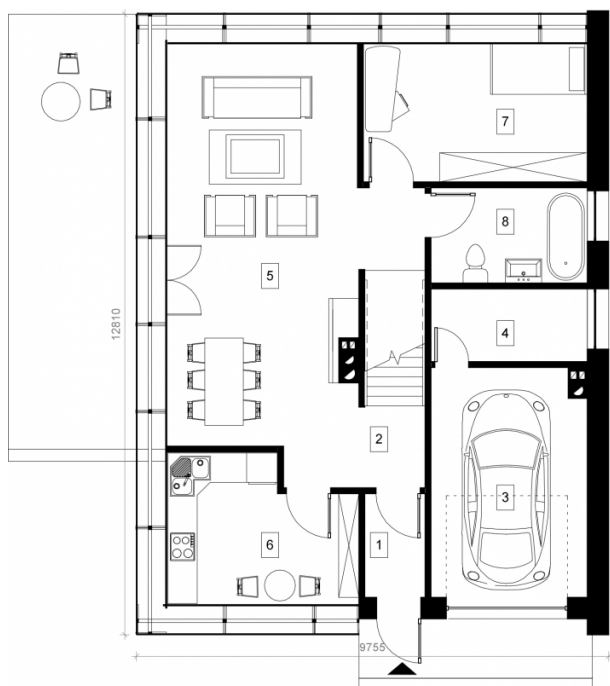

Hiacintas

Bendras plotas:

191.5 m²

Gyvenamas plotas:

120.51 m²

Pirmo aukšto planas

| | |
|------------------------|----------------------|
| 1. Tambūras | 2.67 m ² |
| 2. Koridorius | 8.23 m ² |
| 3. Garažas | 15.36 m ² |
| 4. Katilinė | 4.85 m ² |
| 5. Svetainė/Valgomasis | 34.17 m ² |
| 6. Virtuvė | 11.1 m ² |
| 7. Kambarys | 13.25 m ² |
| 8. Vonios kambarys | 6.37 m ² |
| Iš viso: | 96 m ² |

Hiacintas

Antro aukšto planas

| | |
|--------------------|----------------------|
| 1. Kambarys | 13.16 m ² |
| 2. Kambarys | 16.61 m ² |
| 3. Sieninė spinta | 4.79 m ² |
| 4. Sieninė spinta | 4.61 m ² |
| 5. Kambarys | 17.63 m ² |
| 6. Kambarys | 14.59 m ² |
| 7. Sieninė spinta | 1.84 m ² |
| 8. Vonios kambarys | 7.19 m ² |
| 9. Sieninė spinta | 2.63 m ² |
| 10. Koridorius | 12.48 m ² |
| Iš viso: | 95.53 m ² |