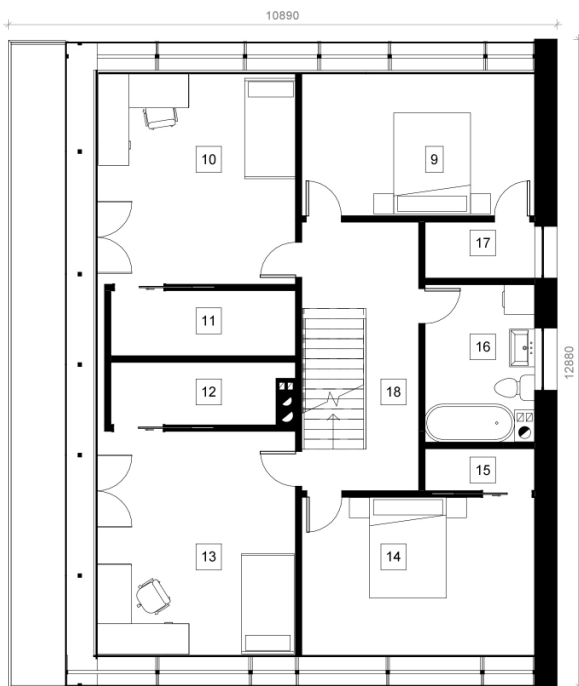

Hiacintas

Bendras plotas:

191.5 m²

Gyvenamas plotas:

120.51 m²

Pirmo aukšto planas

| | |
|------------------------|----------------------|
| 1. Tambūras | 2.67 m ² |
| 2. Koridorius | 8.23 m ² |
| 3. Garažas | 15.36 m ² |
| 4. Katilinė | 4.85 m ² |
| 5. Svetainė/Valgomasis | 34.17 m ² |
| 6. Virtuvė | 11.1 m ² |
| 7. Kambarys | 13.25 m ² |
| 8. Vonios kambarys | 6.37 m ² |
| Iš viso: | 96 m ² |

Hiacintas

Antro aukšto planas

| | |
|--------------------|----------------------|
| 1. Kambarys | 13.16 m ² |
| 2. Kambarys | 16.61 m ² |
| 3. Sieninė spinta | 4.79 m ² |
| 4. Sieninė spinta | 4.61 m ² |
| 5. Kambarys | 17.63 m ² |
| 6. Kambarys | 14.59 m ² |
| 7. Sieninė spinta | 1.84 m ² |
| 8. Vonios kambarys | 7.19 m ² |
| 9. Sieninė spinta | 2.63 m ² |
| 10. Koridorius | 12.48 m ² |
| Iš viso: | 95.53 m ² |