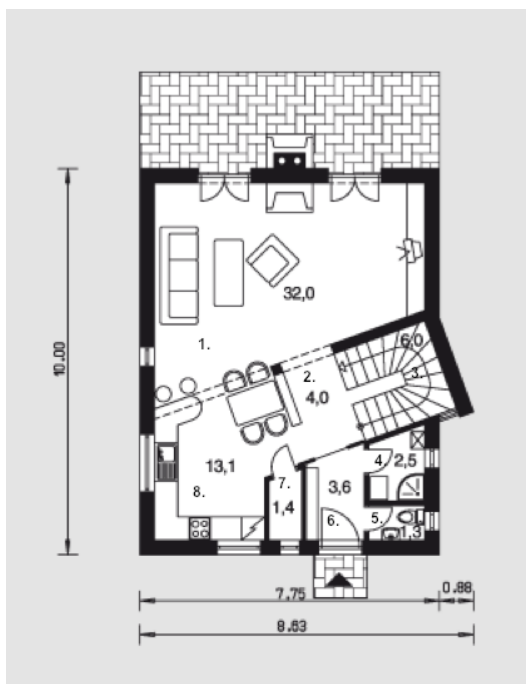

Janys

Bendras plotas:

128.5 m²

Gyvenamas plotas:

78 m²

Pirmas aukštas

| | |
|-------------------------|---------------------------|
| 1. Svetainė | 32 m ² |
| 2. Koridorius | 4 m ² |
| 3. Laiptinė | 6 m ² |
| 4. Katilinė | 2.5 m ² |
| 5. Tualetas | 1.3 m ² |
| 6. Tambūras | 3.6 m ² |
| 7. Sandėliukas | 1.4 m ² |
| 8. Virtuvė + Valgomasis | 13.1 m ² |
| Iš viso: | 63.9 m² |

Mansarda

| | |
|--------------------|---------------------|
| 1. Kambarys | 17.6 m ² |
| 2. Kambarys | 12.7 m ² |
| 3. Koridorius | 3.5 m ² |
| 4. Vonios kambarys | 10 m ² |
| 5. Kambarys | 13 m ² |
| Iš viso: | 56.8 m ² |