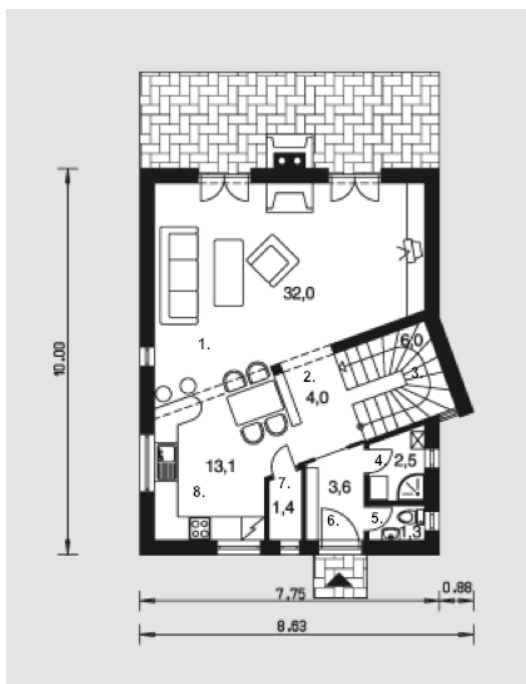

Janys

Bendras plotas:

128.5 m²

Gyvenamas plotas:

78 m²

Pirmas aukštas

1. Svetainė	32 m ²
2. Koridorius	4 m ²
3. Laiptinė	6 m ²
4. Katilinė	2.5 m ²
5. Tualetas	1.3 m ²
6. Tambūras	3.6 m ²
7. Sandėliukas	1.4 m ²
8. Virtuvė + Valgomasis	13.1 m ²
Iš viso:	63.9 m²

Janys

Mansarda

1. Kambarys	17.6 m ²
2. Kambarys	12.7 m ²
3. Koridorius	3.5 m ²
4. Vonios kambarys	10 m ²
5. Kambarys	13 m ²
Iš viso:	56.8 m ²