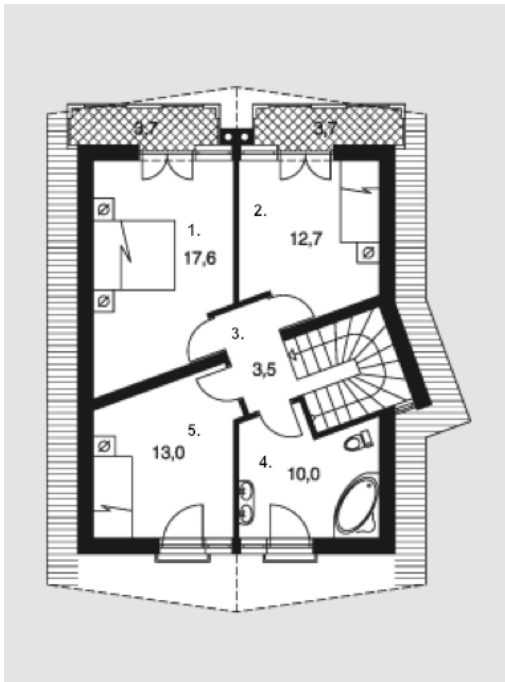

Janys

Bendras plotas:

128.5 m²

Gyvenamas plotas:

78 m²

Pirmas aukštas

| | |
|-------------------------|---------------------------|
| 1. Svetainė | 32 m ² |
| 2. Koridorius | 4 m ² |
| 3. Laiptinė | 6 m ² |
| 4. Katilinė | 2.5 m ² |
| 5. Tualetas | 1.3 m ² |
| 6. Tambūras | 3.6 m ² |
| 7. Sandėliukas | 1.4 m ² |
| 8. Virtuvė + Valgomasis | 13.1 m ² |
| Iš viso: | 63.9 m² |

Mansarda

| | |
|--------------------|---------------------|
| 1. Kambarys | 17.6 m ² |
| 2. Kambarys | 12.7 m ² |
| 3. Koridorius | 3.5 m ² |
| 4. Vonios kambarys | 10 m ² |
| 5. Kambarys | 13 m ² |
| Iš viso: | 56.8 m ² |