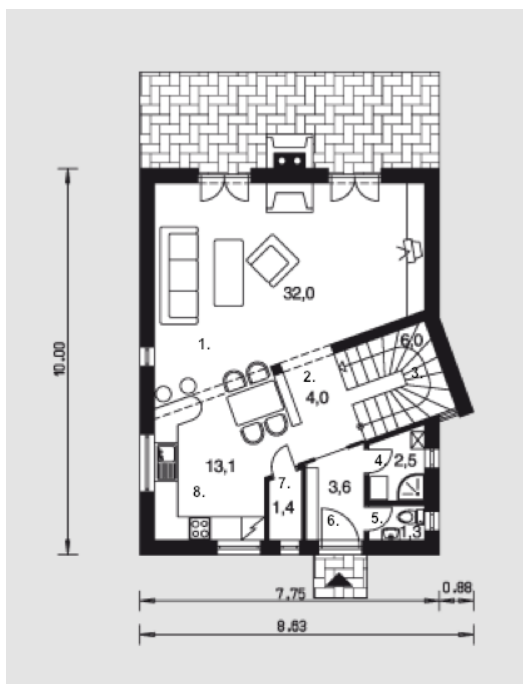

Janys

Bendras plotas:

128.5 m²

Gyvenamas plotas:

78 m²

Pirmas aukštas

1. Svetainė	32 m ²
2. Koridorius	4 m ²
3. Laiptinė	6 m ²
4. Katilinė	2.5 m ²
5. Tualetas	1.3 m ²
6. Tambūras	3.6 m ²
7. Sandėliukas	1.4 m ²
8. Virtuvė + Valgomasis	13.1 m ²
Iš viso:	63.9 m²

Janys

Mansarda

1. Kambarys	17.6 m ²
2. Kambarys	12.7 m ²
3. Koridorius	3.5 m ²
4. Vonios kambarys	10 m ²
5. Kambarys	13 m ²
Iš viso:	56.8 m ²