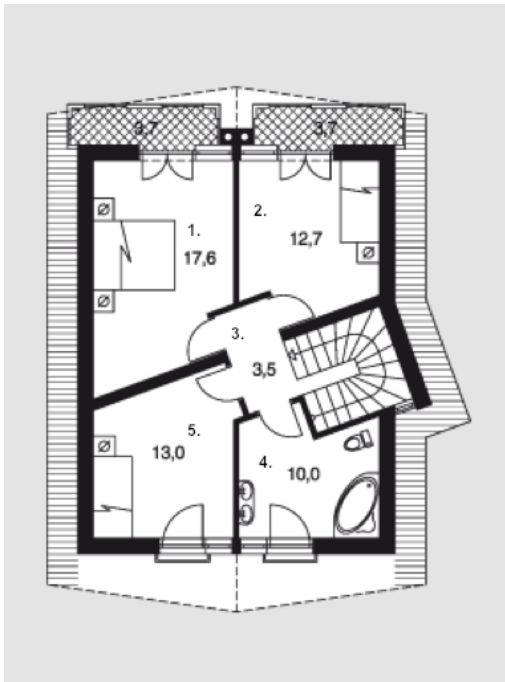

Janys

Bendras plotas:

128.5 m²

Gyvenamas plotas:

78 m²

Pirmas aukštas

1. Svetainė	32 m ²
2. Koridorius	4 m ²
3. Laiptinė	6 m ²
4. Katilinė	2.5 m ²
5. Tualetas	1.3 m ²
6. Tambūras	3.6 m ²
7. Sandėliukas	1.4 m ²
8. Virtuvė + Valgomasis	13.1 m ²
Iš viso:	63.9 m²

Janys

Mansarda

1. Kambarys	17.6 m ²
2. Kambarys	12.7 m ²
3. Koridorius	3.5 m ²
4. Vonios kambarys	10 m ²
5. Kambarys	13 m ²
Iš viso:	56.8 m ²