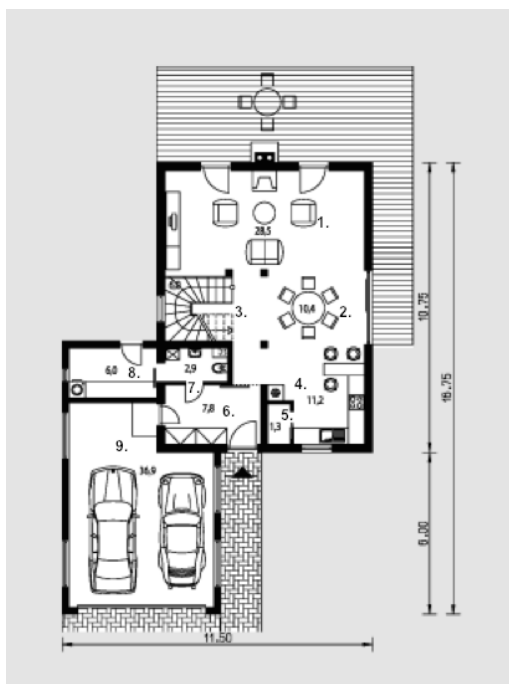

# Jauvainė

Bendras plotas:

174.9 m<sup>2</sup>

Gyvenamas plotas:

88.4 m<sup>2</sup>

## Pirmas aukštas

1. Svetainė	28.5 m <sup>2</sup>
2. Valgomasis	10.4 m <sup>2</sup>
3. Laiptinė	6.8 m <sup>2</sup>
4. Virtuvė	11.2 m <sup>2</sup>
5. Sandėliukas	1.3 m <sup>2</sup>
6. Tambūras	7.8 m <sup>2</sup>
7. Tualetas	2.9 m <sup>2</sup>
8. Katilinė	6 m <sup>2</sup>
9. Garažas	36.9 m <sup>2</sup>