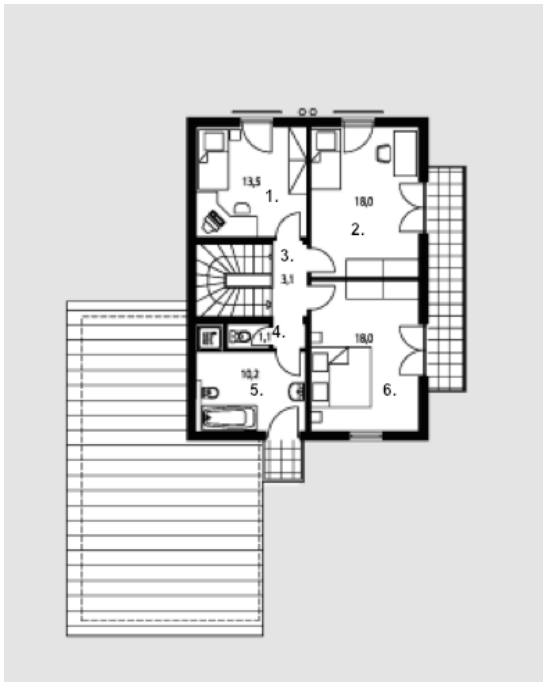

Jauvainė

Bendras plotas:

174.9 m²

Gyvenamas plotas:

88.4 m²

Pirmas aukštas

1. Svetainė	28.5 m ²
2. Valgomasis	10.4 m ²
3. Laiptinė	6.8 m ²
4. Virtuvė	11.2 m ²
5. Sandėliukas	1.3 m ²
6. Tambūras	7.8 m ²
7. Tualetas	2.9 m ²
8. Katilinė	6 m ²
9. Garažas	36.9 m ²

Iš viso: 111.8 m²

Jauvainė

Antras aukštas

1. Kambarys	13.5 m ²
2. Kambarys	18 m ²
3. Koridorius	3.1 m ²
4. Tualetas	1.1 m ²
5. Vonios kambarys	10.2 m ²
6. Kambarys	18 m ²
Iš viso:	63.9 m ²