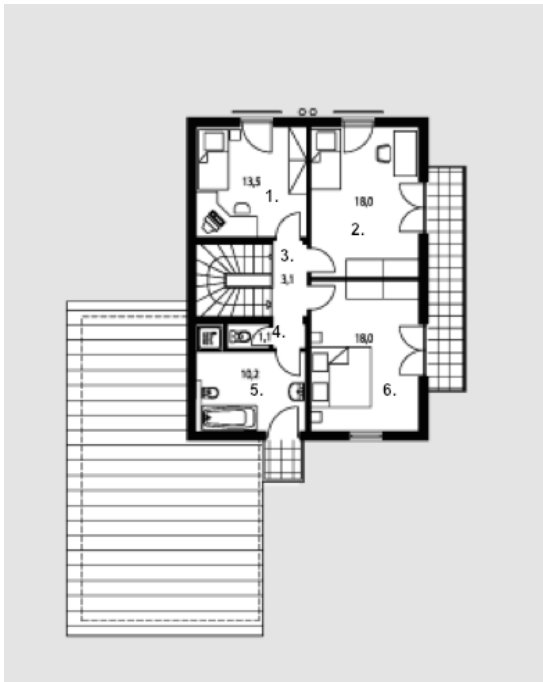

Jauvainė

Antras aukštas

1. Kambarys	13.5 m²
2. Kambarys	18 m²
3. Koridorius	3.1 m²
4. Tualetas	1.1 m²
5. Vonios kambarys	10.2 m²
6. Kambarys	18 m²
Iš viso:	63.9 m²