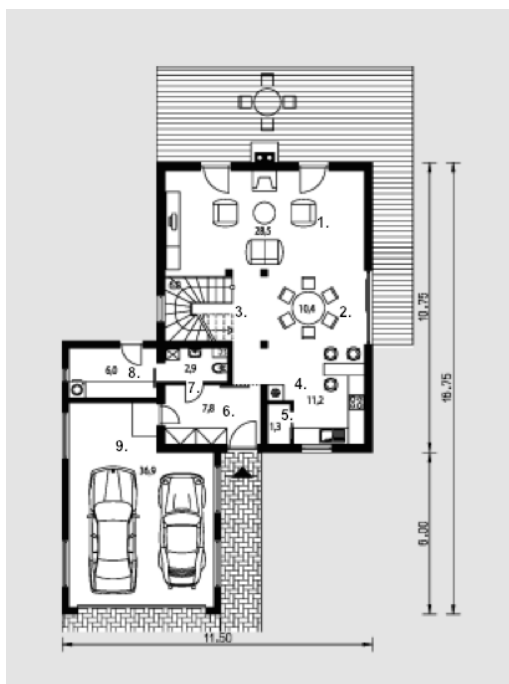

Jauvainė

Bendras plotas:

174.9 m²

Gyvenamas plotas:

88.4 m²

Pirmas aukštas

1. Svetainė	28.5 m ²
2. Valgomasis	10.4 m ²
3. Laiptinė	6.8 m ²
4. Virtuvė	11.2 m ²
5. Sandėliukas	1.3 m ²
6. Tambūras	7.8 m ²
7. Tualetas	2.9 m ²
8. Katilinė	6 m ²
9. Garažas	36.9 m ²

Iš viso: 111.8 m²

Jauvainė

Antras aukštas

1. Kambarys	13.5 m ²
2. Kambarys	18 m ²
3. Koridorius	3.1 m ²
4. Tualetas	1.1 m ²
5. Vonios kambarys	10.2 m ²
6. Kambarys	18 m ²
Iš viso:	63.9 m ²