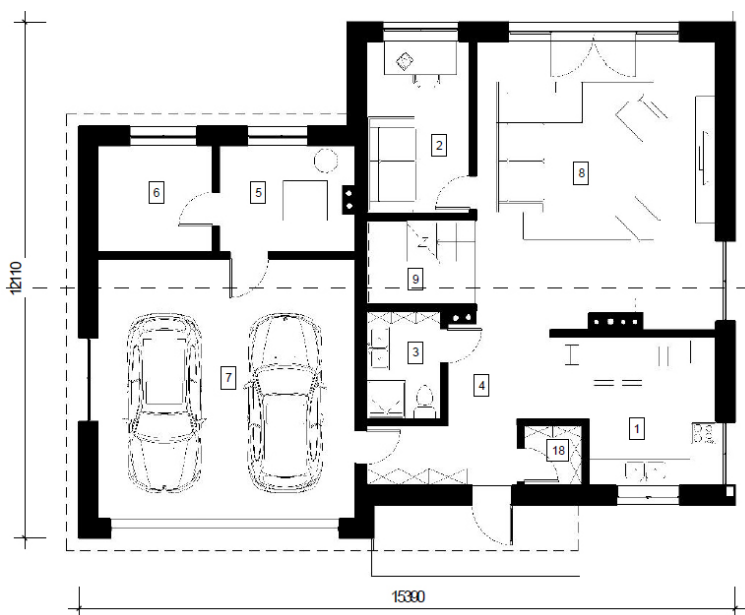

# Joana

Bendras plotas:

213.07 m<sup>2</sup>

Gyvenamas plotas:

108.72 m<sup>2</sup>

## Pirmas aukštas

1. Virtuvė - valgomasis	12.28 m <sup>2</sup>
2. Darbo Kambarys	9.83 m <sup>2</sup>
3. Vonios kambarys	4.48 m <sup>2</sup>
4. Prieškambaris	11.24 m <sup>2</sup>
5. Katilinė	8 m <sup>2</sup>
6. Sandėliukas	6.75 m <sup>2</sup>
7. Garažas	37.08 m <sup>2</sup>
8. Laiptinė	5.04 m <sup>2</sup>
9. Svetainė	37.68 m <sup>2</sup>
10. Sandėliukas	1.95 m <sup>2</sup>

## Antras aukštas

1. Miegamasis	17.22 m <sup>2</sup>
2. Miegamasis	16.36 m <sup>2</sup>
3. Vonios kambarys	14.52 m <sup>2</sup>
4. Miegamasis	15.35 m <sup>2</sup>
5. Vyno rūsys	6.63 m <sup>2</sup>
6. Koridorius	6.27 m <sup>2</sup>
7. Laiptinė	5.38 m <sup>2</sup>