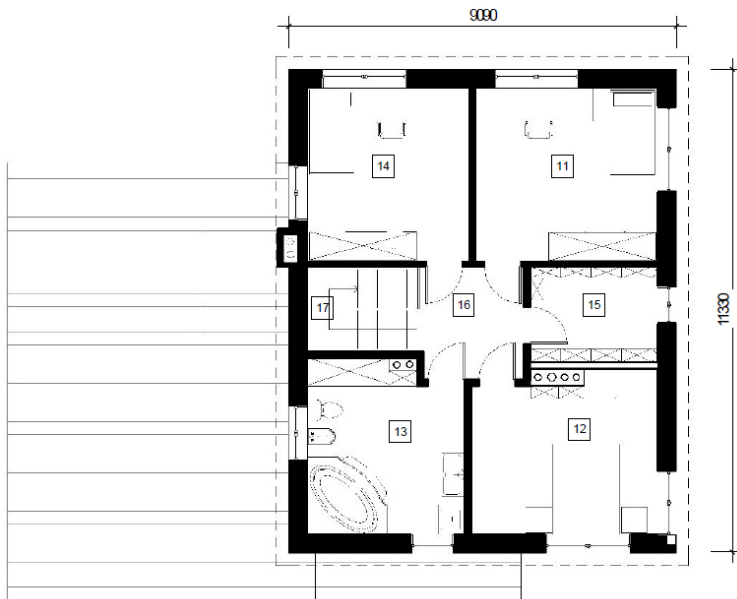

# Joana

Bendras plotas:

213.07 m<sup>2</sup>

Gyvenamas plotas:

108.72 m<sup>2</sup>

## Pirmas aukštas

1. Virtuvė - valgomasis	12.28 m <sup>2</sup>
2. Darbo Kambarys	9.83 m <sup>2</sup>
3. Vonios kambarys	4.48 m <sup>2</sup>
4. Prieškambaris	11.24 m <sup>2</sup>
5. Katilinė	8 m <sup>2</sup>
6. Sandėliukas	6.75 m <sup>2</sup>
7. Garažas	37.08 m <sup>2</sup>
8. Laiptinė	5.04 m <sup>2</sup>
9. Svetainė	37.68 m <sup>2</sup>
10. Sandėliukas	1.95 m <sup>2</sup>

## Antras aukštas

1. Miegamasis	17.22 m <sup>2</sup>
2. Miegamasis	16.36 m <sup>2</sup>
3. Vonios kambarys	14.52 m <sup>2</sup>
4. Miegamasis	15.35 m <sup>2</sup>
5. Vyno rūsys	6.63 m <sup>2</sup>
6. Koridorius	6.27 m <sup>2</sup>
7. Laiptinė	5.38 m <sup>2</sup>