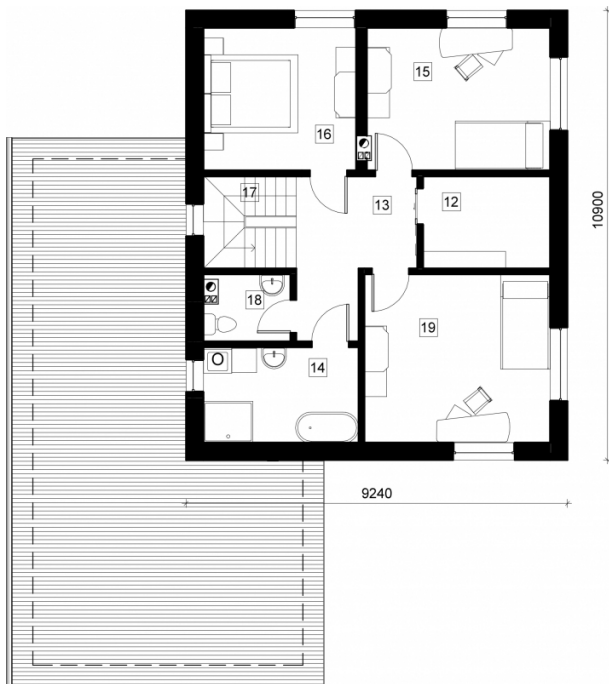

# Joginė

Bendras plotas:

209.31 m<sup>2</sup>

Gyvenamas plotas:

140.79 m<sup>2</sup>

## Pirmas aukštas

1. Katilinė	8.49 m <sup>2</sup>
2. Garažas	36.48 m <sup>2</sup>
3. Vonios kambarys	4.39 m <sup>2</sup>
4. Virtuvė	7.93 m <sup>2</sup>
5. Svetainė	29.33 m <sup>2</sup>
6. Tambūras	6.58 m <sup>2</sup>
7. Darbo Kambarys	12.36 m <sup>2</sup>
8. Sandėliukas	7.94 m <sup>2</sup>
9. Koridorius	9.34 m <sup>2</sup>
10. Sandėliukas	1.67 m <sup>2</sup>
11. Laiptinė	5.04 m <sup>2</sup>
Iš viso:	129.55 m <sup>2</sup>

## Antras aukštas

1. Drabužinė	6.89 m <sup>2</sup>
2. Koridorius	9.23 m <sup>2</sup>
3. Vonios kambarys	8.7 m <sup>2</sup>
4. Kambarys	15.3 m <sup>2</sup>
5. Kambarys	12.81 m <sup>2</sup>
6. Laiptinė	5.04 m <sup>2</sup>
7. WC	3.43 m <sup>2</sup>
8. Kambarys	18.37 m <sup>2</sup>