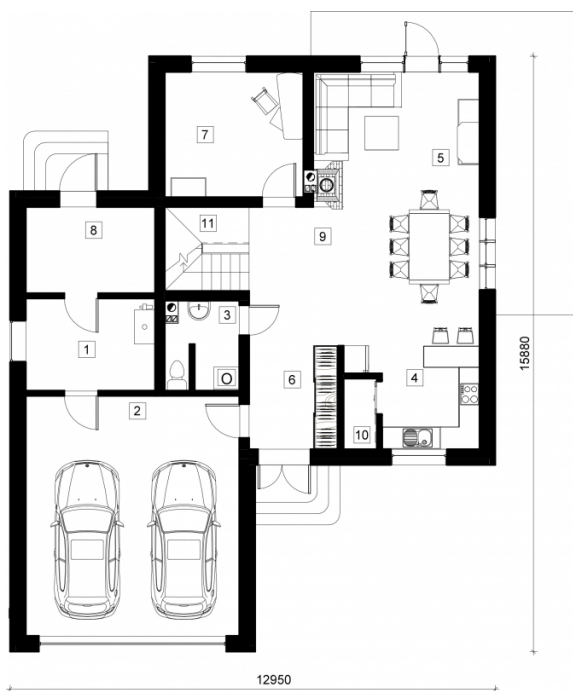

Joginė

Bendras plotas:

209.31 m²

Gyvenamas plotas:

140.79 m²

Pirmas aukštas

1. Katilinė	8.49 m ²
2. Garažas	36.48 m ²
3. Vonios kambarys	4.39 m ²
4. Virtuvė	7.93 m ²
5. Svetainė	29.33 m ²
6. Tambūras	6.58 m ²
7. Darbo Kambarys	12.36 m ²
8. Sandėliukas	7.94 m ²
9. Koridorius	9.34 m ²
10. Sandėliukas	1.67 m ²
11. Laiptinė	5.04 m ²
Iš viso:	129.55 m²

Joginė

Antras aukštas

1. Drabužinė	6.89 m ²
2. Koridorius	9.23 m ²
3. Vonios kambarys	8.7 m ²
4. Kambarys	15.3 m ²
5. Kambarys	12.81 m ²
6. Laiptinė	5.04 m ²
7. WC	3.43 m ²
8. Kambarys	18.37 m ²

Iš viso: 79.77 m²