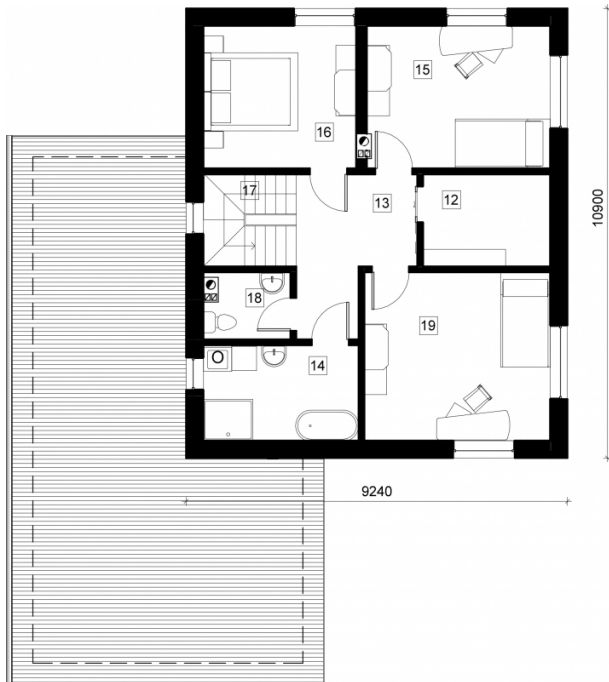

Joginė

Antras aukštas

1. Drabužinė	6.89 m²
2. Koridorius	9.23 m²
3. Vonios kambarys	8.7 m²
4. Kambarys	15.3 m²
5. Kambarys	12.81 m²
6. Laiptinė	5.04 m²
7. WC	3.43 m²
8. Kambarys	18.37 m²

Iš viso: 79.77 m²