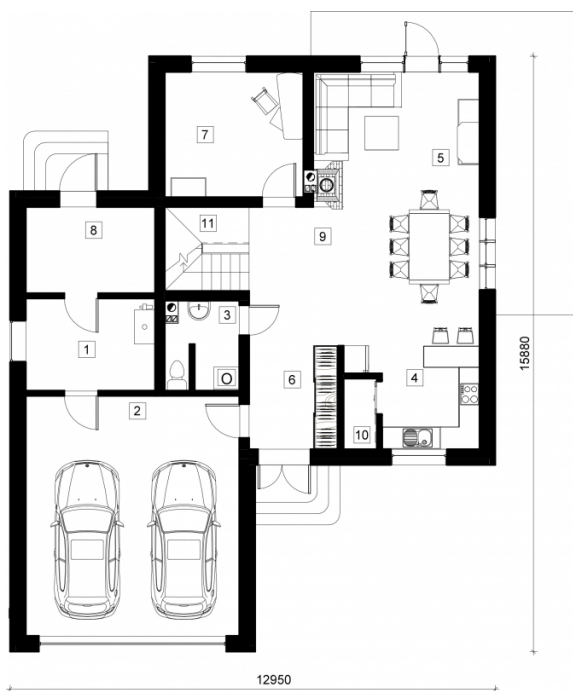

# Joginė

Bendras plotas:

209.31 m<sup>2</sup>

Gyvenamas plotas:

140.79 m<sup>2</sup>

## Pirmas aukštas

1. Katilinė	8.49 m <sup>2</sup>
2. Garažas	36.48 m <sup>2</sup>
3. Vonios kambarys	4.39 m <sup>2</sup>
4. Virtuvė	7.93 m <sup>2</sup>
5. Svetainė	29.33 m <sup>2</sup>
6. Tambūras	6.58 m <sup>2</sup>
7. Darbo Kambarys	12.36 m <sup>2</sup>
8. Sandėliukas	7.94 m <sup>2</sup>
9. Koridorius	9.34 m <sup>2</sup>
10. Sandėliukas	1.67 m <sup>2</sup>
11. Laiptinė	5.04 m <sup>2</sup>
Iš viso:	129.55 m <sup>2</sup>

## Antras aukštas

1. Drabužinė	6.89 m <sup>2</sup>
2. Koridorius	9.23 m <sup>2</sup>
3. Vonios kambarys	8.7 m <sup>2</sup>
4. Kambarys	15.3 m <sup>2</sup>
5. Kambarys	12.81 m <sup>2</sup>
6. Laiptinė	5.04 m <sup>2</sup>
7. WC	3.43 m <sup>2</sup>
8. Kambarys	18.37 m <sup>2</sup>