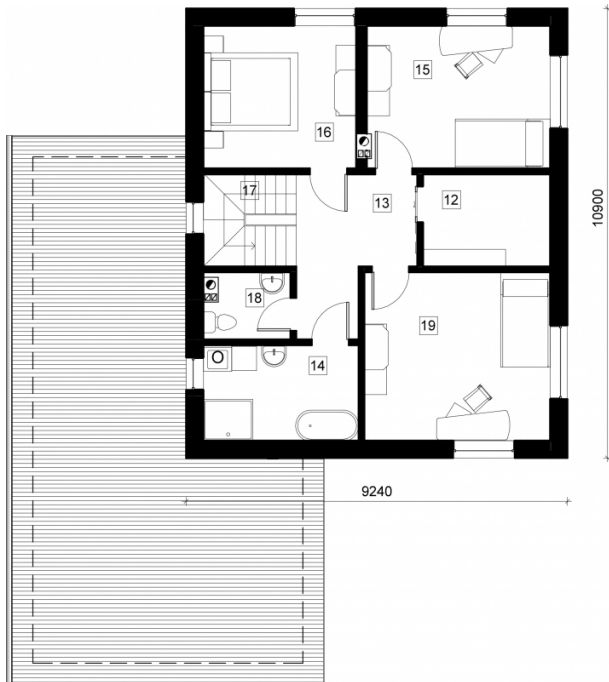

# Joginė

Bendras plotas:

209.31 m<sup>2</sup>

Gyvenamas plotas:

140.79 m<sup>2</sup>

## Pirmas aukštas

1. Katilinė	8.49 m <sup>2</sup>
2. Garažas	36.48 m <sup>2</sup>
3. Vonios kambarys	4.39 m <sup>2</sup>
4. Virtuvė	7.93 m <sup>2</sup>
5. Svetainė	29.33 m <sup>2</sup>
6. Tambūras	6.58 m <sup>2</sup>
7. Darbo Kambarys	12.36 m <sup>2</sup>
8. Sandėliukas	7.94 m <sup>2</sup>
9. Koridorius	9.34 m <sup>2</sup>
10. Sandėliukas	1.67 m <sup>2</sup>
11. Laiptinė	5.04 m <sup>2</sup>
Iš viso:	129.55 m <sup>2</sup>

## Antras aukštas

1. Drabužinė	6.89 m <sup>2</sup>
2. Koridorius	9.23 m <sup>2</sup>
3. Vonios kambarys	8.7 m <sup>2</sup>
4. Kambarys	15.3 m <sup>2</sup>
5. Kambarys	12.81 m <sup>2</sup>
6. Laiptinė	5.04 m <sup>2</sup>
7. WC	3.43 m <sup>2</sup>
8. Kambarys	18.37 m <sup>2</sup>