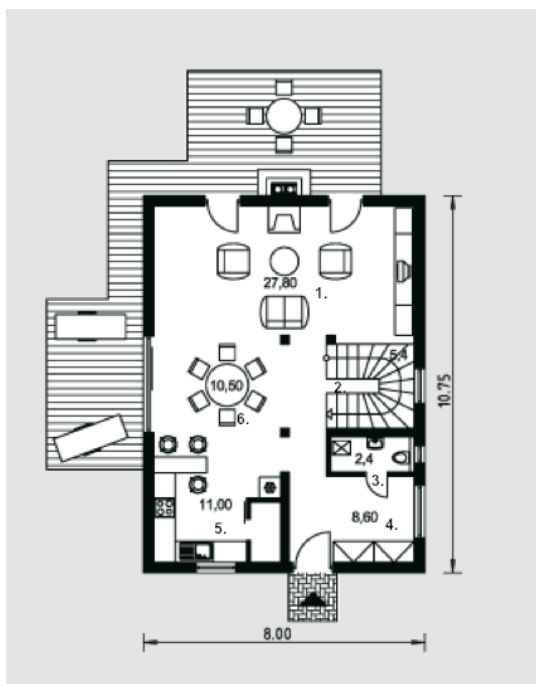

Jogintas

Bendras plotas:

134.7 m²

Gyvenamas plotas:

88.5 m²

Pirmas aukštas

1. Svetainė	27.8 m ²
2. Laiptinė	5.4 m ²
3. Tualetas	2.4 m ²
4. Tambūras	8.6 m ²
5. Virtuvė	11 m ²
6. Valgomasis	10.5 m ²
Iš viso:	65.7 m ²

Jogintas

Antras aukštas

1. Kambarys	18 m ²
2. Kambarys	13.5 m ²
3. Koridorius	4 m ²
4. Tualetas	1.1 m ²
5. Vonios kambarys	10.2 m ²
6. Kambarys	18 m ²
Iš viso:	64.8 m ²