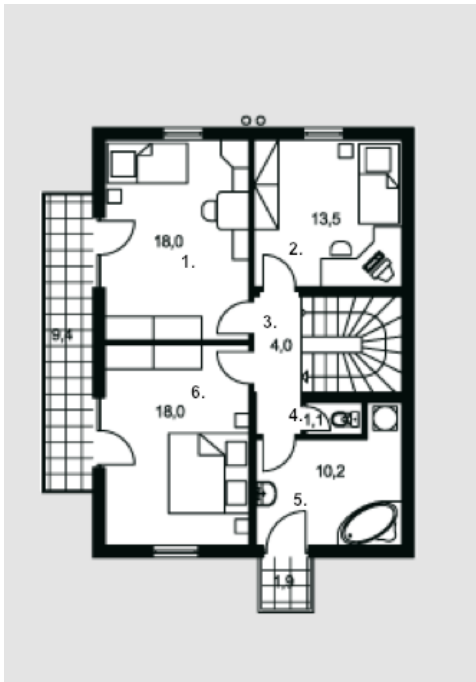

# Jogintas

Bendras plotas:

134.7 m<sup>2</sup>

Gyvenamas plotas:

88.5 m<sup>2</sup>

## Pirmas aukštas

1. Svetainė	27.8 m <sup>2</sup>
2. Laiptinė	5.4 m <sup>2</sup>
3. Tualetas	2.4 m <sup>2</sup>
4. Tambūras	8.6 m <sup>2</sup>
5. Virtuvė	11 m <sup>2</sup>
6. Valgomasis	10.5 m <sup>2</sup>
Iš viso:	65.7 m <sup>2</sup>

## Antras aukštas

1. Kambarys	18 m <sup>2</sup>
2. Kambarys	13.5 m <sup>2</sup>
3. Koridorius	4 m <sup>2</sup>
4. Tualetas	1.1 m <sup>2</sup>
5. Vonios kambarys	10.2 m <sup>2</sup>
6. Kambarys	18 m <sup>2</sup>
Iš viso:	64.8 m <sup>2</sup>