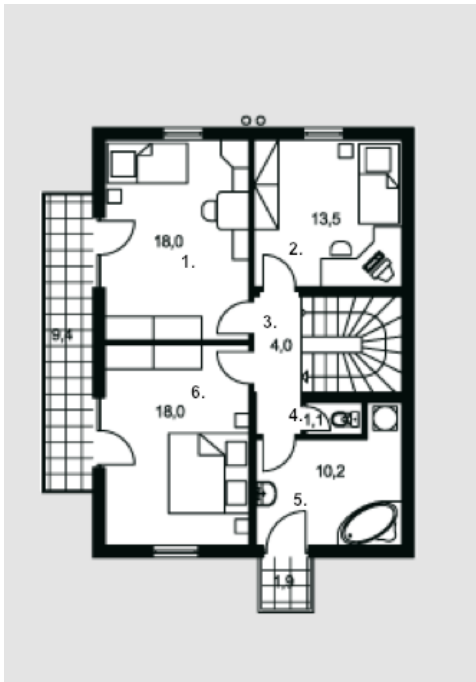

Jogintas

Antras aukštas

1. Kambarys	18 m²
2. Kambarys	13.5 m²
3. Koridorius	4 m²
4. Tualetas	1.1 m²
5. Vonios kambarys	10.2 m²
6. Kambarys	18 m²
Iš viso:	64.8 m²