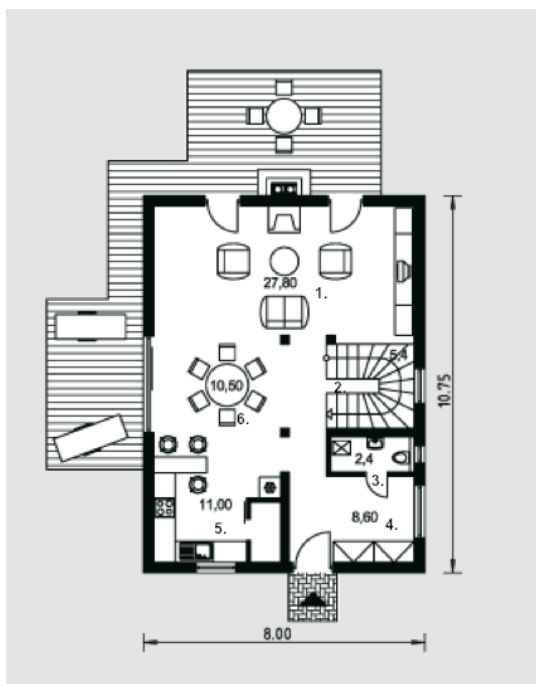

# Jogintas

Bendras plotas:

134.7 m<sup>2</sup>

Gyvenamas plotas:

88.5 m<sup>2</sup>

## Pirmas aukštas

1. Svetainė	27.8 m <sup>2</sup>
2. Laiptinė	5.4 m <sup>2</sup>
3. Tualetas	2.4 m <sup>2</sup>
4. Tambūras	8.6 m <sup>2</sup>
5. Virtuvė	11 m <sup>2</sup>
6. Valgomasis	10.5 m <sup>2</sup>
Iš viso:	65.7 m <sup>2</sup>

## Antras aukštas

1. Kambarys	18 m <sup>2</sup>
2. Kambarys	13.5 m <sup>2</sup>
3. Koridorius	4 m <sup>2</sup>
4. Tualetas	1.1 m <sup>2</sup>
5. Vonios kambarys	10.2 m <sup>2</sup>
6. Kambarys	18 m <sup>2</sup>
Iš viso:	64.8 m <sup>2</sup>