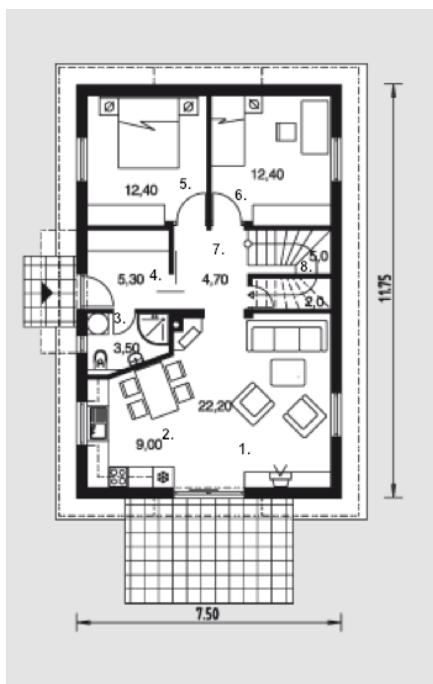

Jokintas

Bendras plotas:

148.4 m²

Gyvenamas plotas:

85 m²

Pirmas aukštas

1. Valgomasis + Svetainė	22.2 m ²
2. Virtuvė + Valgomasis	9 m ²
3. Tualetas	3.5 m ²
4. Tambūras	5.3 m ²
5. Kambarys	12.4 m ²
6. Kambarys	12.4 m ²
7. Koridorius	4.7 m ²
8. Liptinė	7 m ²

Iš viso: 76.5 m²

Jokintas

Mansarda

1. Kambarys	21.5 m ²
2. Drabužinė	9.2 m ²
3. Vonios kambarys	10 m ²
4. Koridorius	2.6 m ²
5. Kambarys	16.5 m ²
6. Drabužinė	8.6 m ²
Iš viso:	68.4 m ²