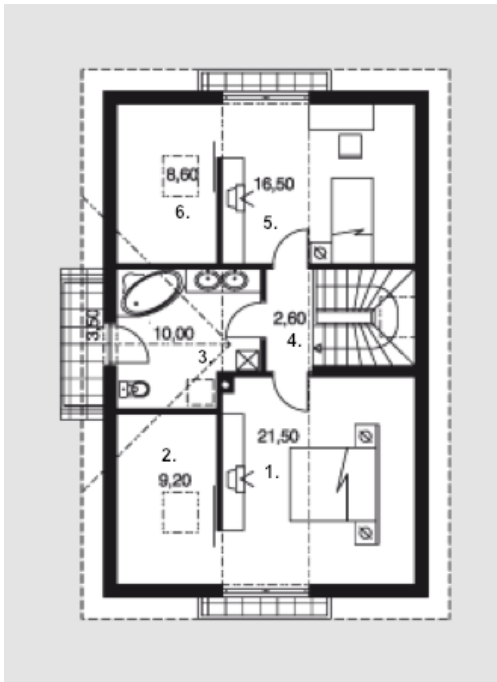

Jokintas

Bendras plotas:

148.4 m²

Gyvenamas plotas:

85 m²

Pirmas aukštas

1. Valgomasis + Svetainė	22.2 m ²
2. Virtuvė + Valgomasis	9 m ²
3. Tualetas	3.5 m ²
4. Tambūras	5.3 m ²
5. Kambarys	12.4 m ²
6. Kambarys	12.4 m ²
7. Koridorius	4.7 m ²
8. Liptinė	7 m ²

Iš viso: 76.5 m²

Jokintas

Mansarda

1. Kambarys	21.5 m ²
2. Drabužinė	9.2 m ²
3. Vonios kambarys	10 m ²
4. Koridorius	2.6 m ²
5. Kambarys	16.5 m ²
6. Drabužinė	8.6 m ²
Iš viso:	68.4 m ²