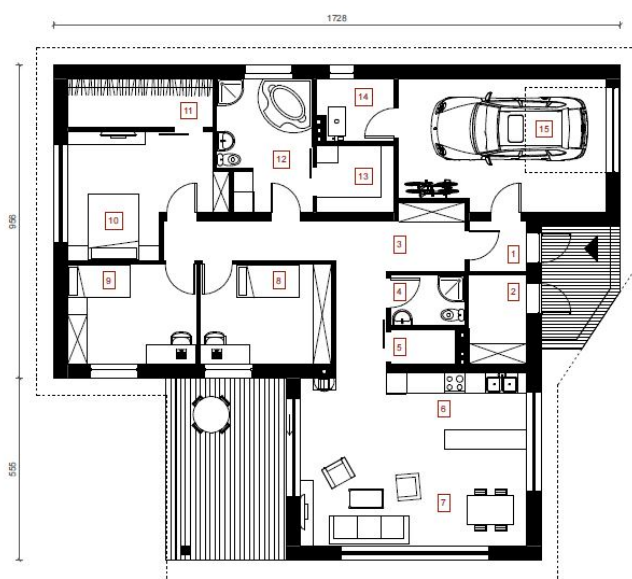

# Jokūbas

Bendras plotas:

158.74 m<sup>2</sup>

Gyvenamas plotas:

75.8 m<sup>2</sup>

## Pirmas aukštas

1. Tambūras	2.65 m <sup>2</sup>
2. Sandėliukas	4.8 m <sup>2</sup>
3. Koridorius	18.17 m <sup>2</sup>
4. Vonios kambarys	3.46 m <sup>2</sup>
5. Sandėliukas	2.11 m <sup>2</sup>
6. Virtuvė	9.88 m <sup>2</sup>
7. Svetainė + Valgomasis	26.3 m <sup>2</sup>
8. Kambarys	12.1 m <sup>2</sup>
9. Kambarys	11.9 m <sup>2</sup>
10. Kambarys	15.62 m <sup>2</sup>
11. Drabužinė	6.57 m <sup>2</sup>
12. Vonios kambarys	11.17 m <sup>2</sup>
13. Pirtis	4.78 m <sup>2</sup>
14. Katilinė	4.29 m <sup>2</sup>
15. Garažas	24.92 m <sup>2</sup>

Iš viso: 158.72 m<sup>2</sup>