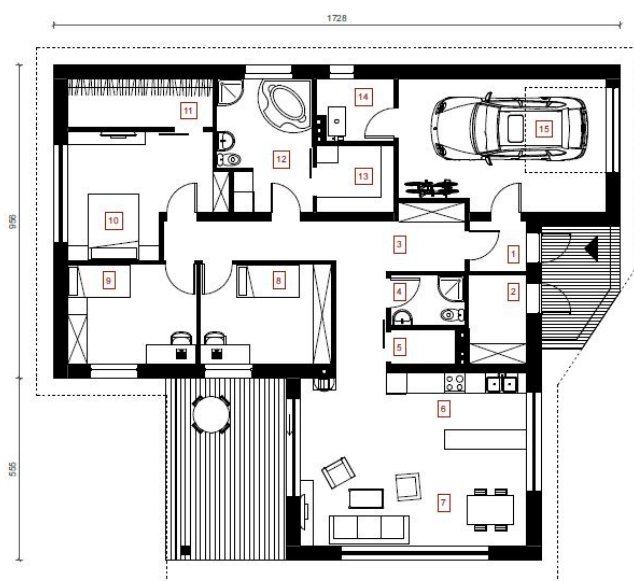

Jokūbas

Bendras plotas:

158.74 m²

Gyvenamas plotas:

75.8 m²

Pirmas aukštas

1. Tambūras	2.65 m ²
2. Sandėliukas	4.8 m ²
3. Koridorius	18.17 m ²
4. Vonios kambarys	3.46 m ²
5. Sandėliukas	2.11 m ²
6. Virtuvė	9.88 m ²
7. Svetainė + Valgomasis	26.3 m ²
8. Kambarys	12.1 m ²
9. Kambarys	11.9 m ²
10. Kambarys	15.62 m ²
11. Drabužinė	6.57 m ²
12. Vonios kambarys	11.17 m ²
13. Pirtis	4.78 m ²
14. Katilinė	4.29 m ²
15. Garažas	24.92 m ²

Iš viso: 158.72 m²