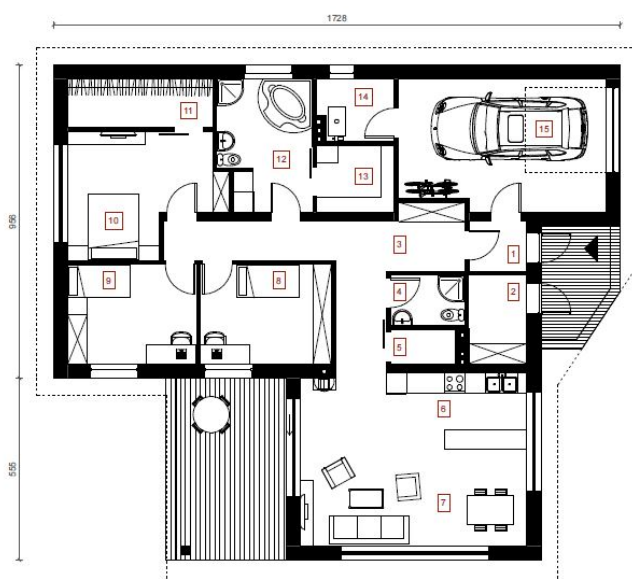

Jokūbas

Bendras plotas:

158.74 m²

Gyvenamas plotas:

75.8 m²

Pirmas aukštas

1. Tambūras	2.65 m ²
2. Sandėliukas	4.8 m ²
3. Koridorius	18.17 m ²
4. Vonios kambarys	3.46 m ²
5. Sandėliukas	2.11 m ²
6. Virtuvė	9.88 m ²
7. Svetainė + Valgomasis	26.3 m ²
8. Kambarys	12.1 m ²
9. Kambarys	11.9 m ²
10. Kambarys	15.62 m ²
11. Drabužinė	6.57 m ²
12. Vonios kambarys	11.17 m ²
13. Pirtis	4.78 m ²
14. Katilinė	4.29 m ²
15. Garažas	24.92 m ²

Iš viso: 158.72 m²