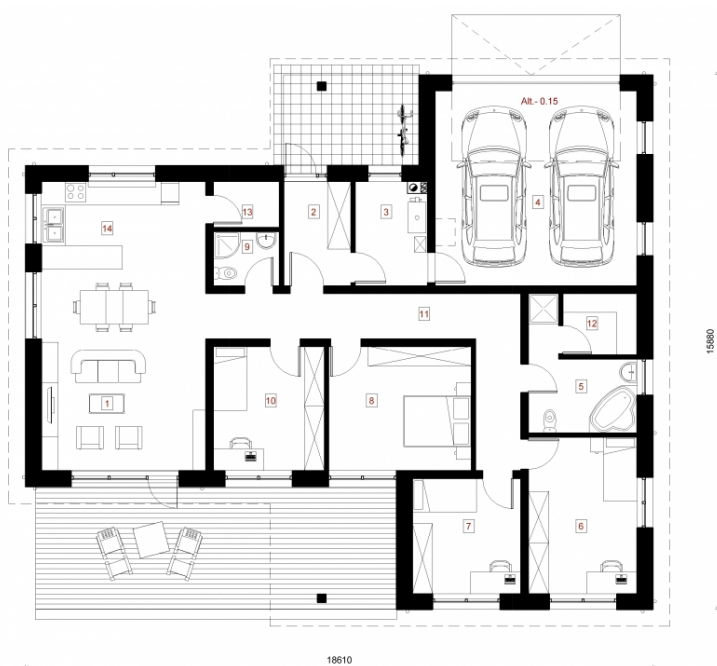

Jomantas

Bendras plotas:

181.43 m²

Gyvenamas plotas:

96.91 m²

Pirmo aukšto planas

1. Svetainė ir valgomasis	30.29 m ²
2. Tambūras	6.43 m ²
3. Katilinė	6.63 m ²
4. Garažas	34.80 m ²
5. Vonios kambarys	8.85 m ²
6. Kambarys	15.00 m ²
7. Kambarys	11.06 m ²
8. Kambarys	15.65 m ²
9. WC	3.19 m ²
10. Kambarys	12.22 m ²
11. Koridorius	17.90 m ²
12. Pirtis	4.04 m ²
13. Sandėliukas	2.68 m ²
14. Virtuvė	12.69 m ²
Iš viso:	181.43 m ²