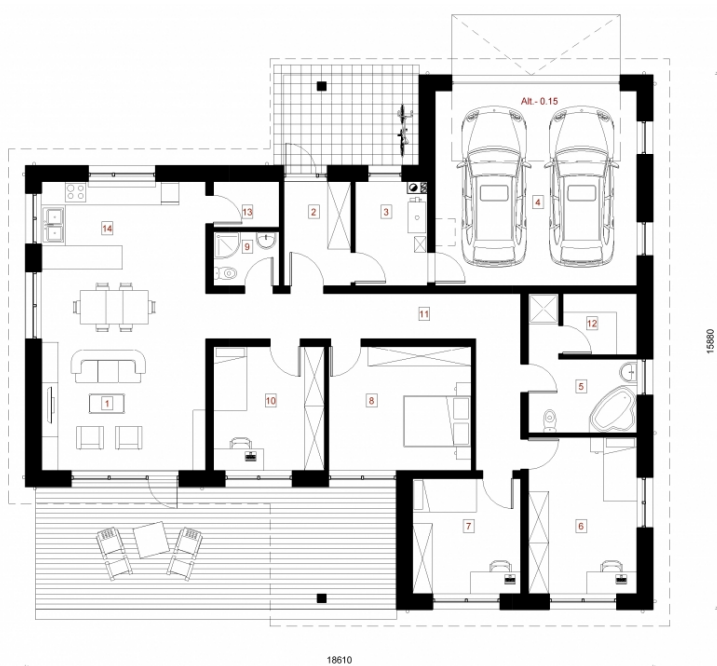

# Jomantas

Bendras plotas:

181.43 m<sup>2</sup>

Gyvenamas plotas:

96.91 m<sup>2</sup>

## Pirmo aukšto planas

1. Svetainė ir valgomasis	30.29 m <sup>2</sup>
2. Tambūras	6.43 m <sup>2</sup>
3. Katilinė	6.63 m <sup>2</sup>
4. Garažas	34.80 m <sup>2</sup>
5. Vonios kambarys	8.85 m <sup>2</sup>
6. Kambarys	15.00 m <sup>2</sup>
7. Kambarys	11.06 m <sup>2</sup>
8. Kambarys	15.65 m <sup>2</sup>
9. WC	3.19 m <sup>2</sup>
10. Kambarys	12.22 m <sup>2</sup>
11. Koridorius	17.90 m <sup>2</sup>
12. Pirtis	4.04 m <sup>2</sup>
13. Sandėliukas	2.68 m <sup>2</sup>
14. Virtuvė	12.69 m <sup>2</sup>
Iš viso:	181.43 m <sup>2</sup>