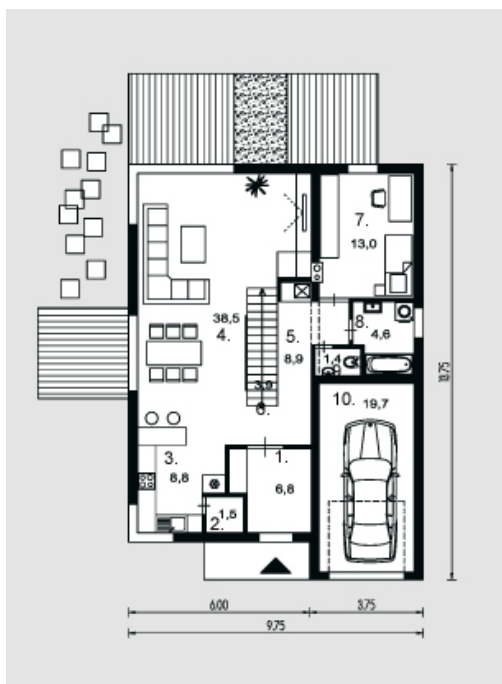

Joris

Bendras plotas:

198.6 m²

Gyvenamas plotas:

103 m²

Pirmas aukštas

1. Tambūras	6.8 m ²
2. Sandėliukas	1.5 m ²
3. Virtuvė	8.8 m ²
4. Svetainė + Valgomasis	38.5 m ²
5. Koridorius	8.9 m ²
6. Laiptinė	3.9 m ²
7. Kambarys	13 m ²
8. Vonios kambarys	4.6 m ²
9. Tualetas	1.4 m ²
10. Garažas	19.7 m ²

Iš viso: 107.1 m²

Mansarda

1. Kambarys	18.6 m ²
2. Kambarys	18.2 m ²
3. Vonios kambarys	9.3 m ²
4. Tualetas	1.9 m ²
5. Kambarys	11.5 m ²
6. Sandėliukas	5.1 m ²
7. Koridorius	10.7 m ²
8. Kambarys	16.2 m ²
Iš viso:	91.5 m ²