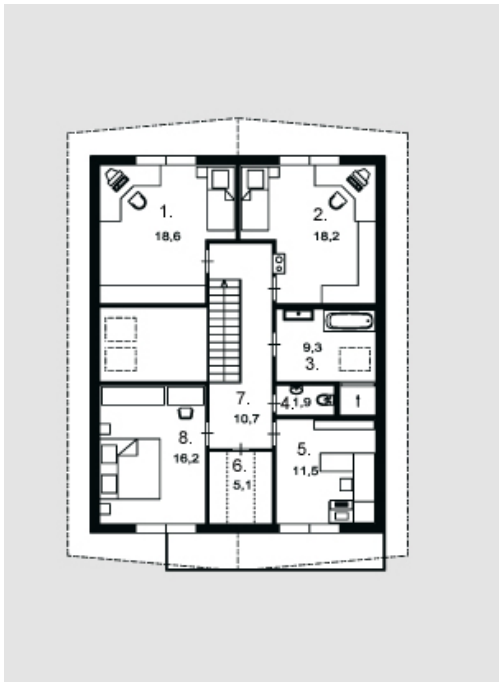

Joris

Bendras plotas:

198.6 m²

Gyvenamas plotas:

103 m²

Pirmas aukštas

1. Tambūras	6.8 m ²
2. Sandėliukas	1.5 m ²
3. Virtuvė	8.8 m ²
4. Svetainė + Valgomasis	38.5 m ²
5. Koridorius	8.9 m ²
6. Laiptinė	3.9 m ²
7. Kambarys	13 m ²
8. Vonios kambarys	4.6 m ²
9. Tualetas	1.4 m ²
10. Garažas	19.7 m ²

Iš viso: 107.1 m²

Mansarda

1. Kambarys	18.6 m ²
2. Kambarys	18.2 m ²
3. Vonios kambarys	9.3 m ²
4. Tualetas	1.9 m ²
5. Kambarys	11.5 m ²
6. Sandėliukas	5.1 m ²
7. Koridorius	10.7 m ²
8. Kambarys	16.2 m ²
Iš viso:	91.5 m ²