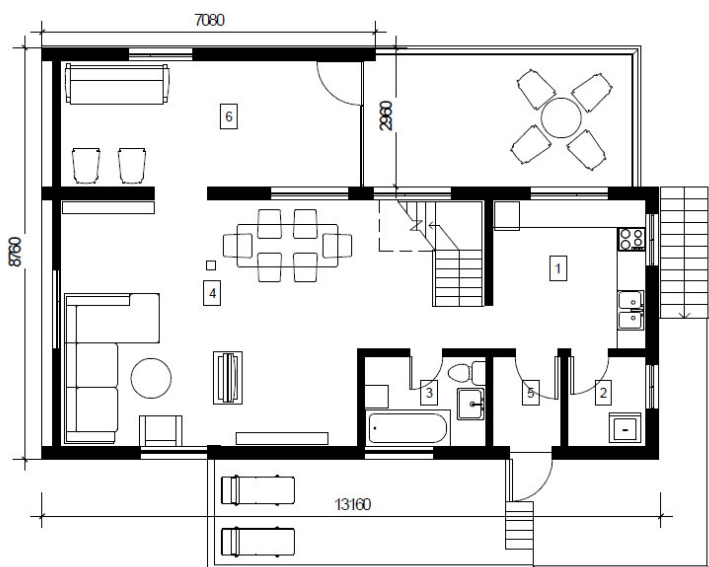

Jovydas

Bendras plotas:

129 m²

Gyvenamas plotas:

0 m²

Pirmas aukštas

| | |
|--------------------------|-------------------|
| 1. Virtuvė | 10 m ² |
| 2. Skalbykla | 3 m ² |
| 3. Vonios kambarys | 5 m ² |
| 4. Svetainė + Valgomasis | 42 m ² |
| 5. Tambūras | 3 m ² |
| 6. Terasa | 17 m ² |

Iš viso: 80 m²

Jovydas

Antras aukštas

| | |
|--------------------|-------------------|
| 1. Miegamasis | 17 m ² |
| 2. Miegamasis | 9 m ² |
| 3. Miegamasis | 17 m ² |
| 4. Vonios kambarys | 6 m ² |

Iš viso: 49 m²