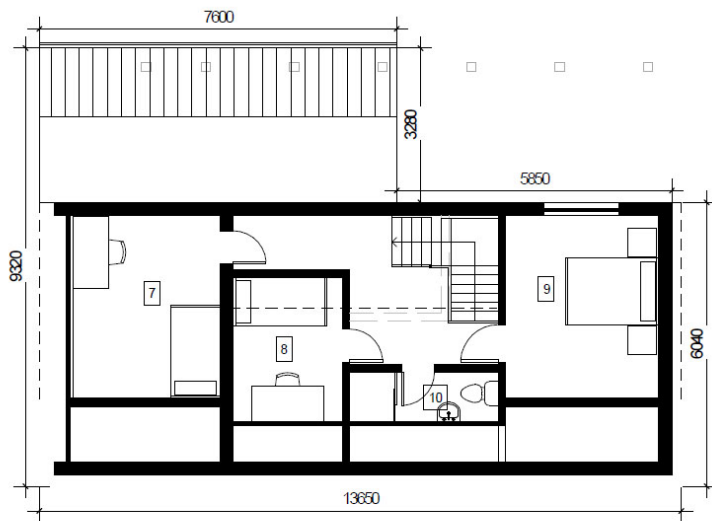

Jovydas

Bendras plotas:

129 m²

Gyvenamas plotas:

0 m²

Pirmas aukštas

| | |
|--------------------------|-------------------|
| 1. Virtuvė | 10 m ² |
| 2. Skalbykla | 3 m ² |
| 3. Vonios kambarys | 5 m ² |
| 4. Svetainė + Valgomasis | 42 m ² |
| 5. Tambūras | 3 m ² |
| 6. Terasa | 17 m ² |

Iš viso: 80 m²

Jovydas

Antras aukštas

| | |
|--------------------|-------------------|
| 1. Miegamasis | 17 m ² |
| 2. Miegamasis | 9 m ² |
| 3. Miegamasis | 17 m ² |
| 4. Vonios kambarys | 6 m ² |

Iš viso: 49 m²