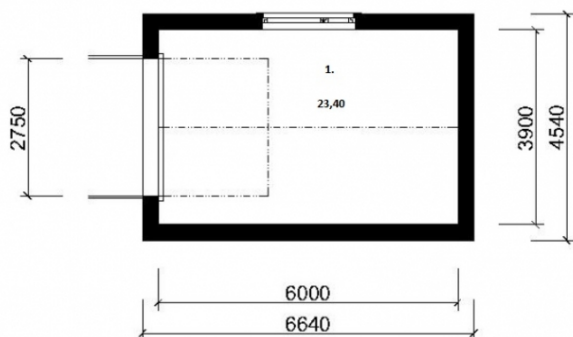

# Julius

Bendras plotas:

23.4 m<sup>2</sup>

Gyvenamas plotas:

0 m<sup>2</sup>

## Garažas

1. Garažas	23.4 m <sup>2</sup>
Iš viso:	23.4 m <sup>2</sup>