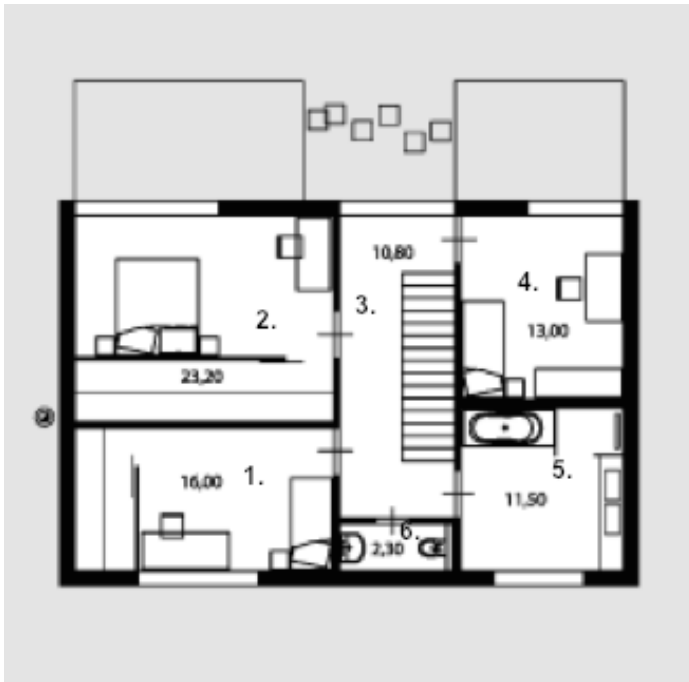

# Kandidas

Bendras plotas:

177.1 m<sup>2</sup>

Gyvenamas plotas:

99.9 m<sup>2</sup>

## Pirmas aukštas

1. Svetainė	33.5 m <sup>2</sup>
2. Katilinė	4.2 m <sup>2</sup>
3. Tualetas	1.6 m <sup>2</sup>
4. Tambūras	7 m <sup>2</sup>
5. Sandėliukas	1 m <sup>2</sup>
6. Virtuvė	14.2 m <sup>2</sup>
7. Valgomasis	14.2 m <sup>2</sup>
8. Laiptinė	4.6 m <sup>2</sup>
9. Garažas	21 m <sup>2</sup>
Iš viso:	101.3 m <sup>2</sup>

## Antras aukštas

1. Kambarys	16 m <sup>2</sup>
2. Kambarys	23.2 m <sup>2</sup>
3. Laiptinė	10.8 m <sup>2</sup>
4. Kambarys	13 m <sup>2</sup>
5. Vonios kambarys	11.5 m <sup>2</sup>
6. Tualetas	2.3 m <sup>2</sup>
Iš viso:	76.8 m <sup>2</sup>