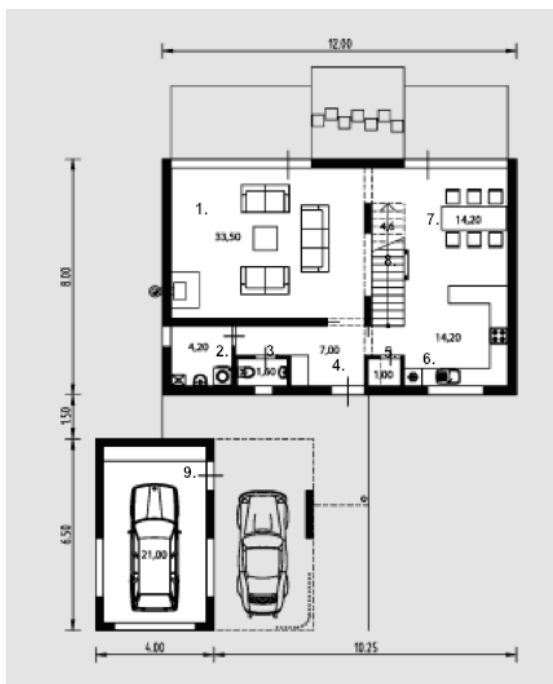

# Kandidas

Bendras plotas:

177.1 m<sup>2</sup>

Gyvenamas plotas:

99.9 m<sup>2</sup>

## Pirmas aukštas

1. Svetainė	33.5 m <sup>2</sup>
2. Katilinė	4.2 m <sup>2</sup>
3. Tualetas	1.6 m <sup>2</sup>
4. Tambūras	7 m <sup>2</sup>
5. Sandėliukas	1 m <sup>2</sup>
6. Virtuvė	14.2 m <sup>2</sup>
7. Valgomasis	14.2 m <sup>2</sup>
8. Laiptinė	4.6 m <sup>2</sup>
9. Garažas	21 m <sup>2</sup>
Iš viso:	101.3 m <sup>2</sup>

## Antras aukštas

1. Kambarys	16 m <sup>2</sup>
2. Kambarys	23.2 m <sup>2</sup>
3. Laiptinė	10.8 m <sup>2</sup>
4. Kambarys	13 m <sup>2</sup>
5. Vonios kambarys	11.5 m <sup>2</sup>
6. Tualetas	2.3 m <sup>2</sup>
Iš viso:	76.8 m <sup>2</sup>