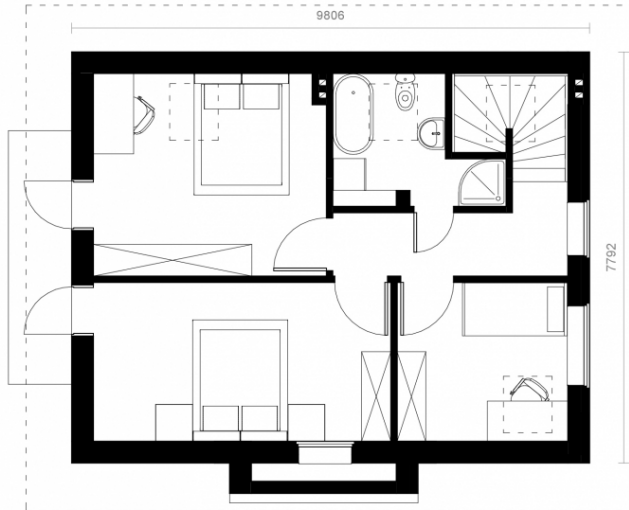

Karolina

Bendras plotas:

114.07 m²

Gyvenamas plotas:

86.87 m²

Pirmo aukšto planas

1. Holas	6.54 m ²
2. Katilinė	4.27 m ²
3. Vonios kambarys	4.11 m ²
4. Svetainė	21.44 m ²
5. Valgomasis	7.46 m ²
6. Virtuvė	8.87 m ²
7. Kambarys	5.59 m ²
Iš viso:	58.28 m ²

Karolina

Antro aukšto planas

1. Koridorius	5.96 m ²
2. Vonios kambarys	6.32 m ²
3. Kambarys	16.79 m ²
4. Kambarys	16.98 m ²
5. Kambarys	9.74 m ²
Iš viso:	55.79 m ²