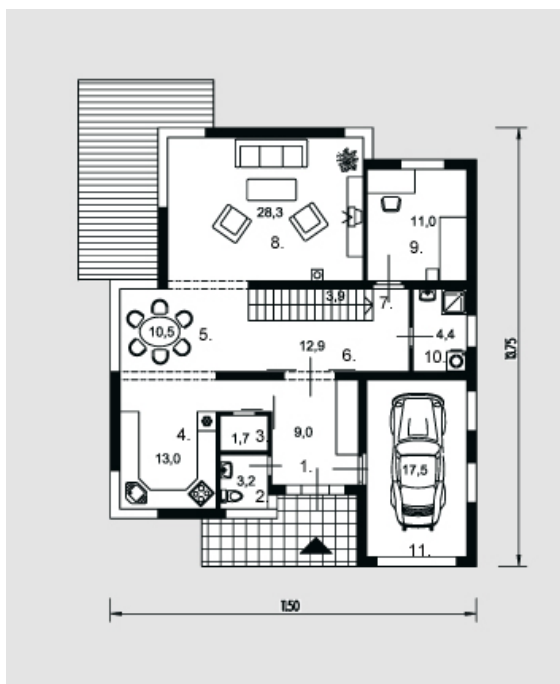

Kipras

Bendras plotas:

204.2 m²

Gyvenamas plotas:

104.7 m²

Pirmas aukštas

1. Tambūras	9 m ²
2. Tualetas	3.2 m ²
3. Katilinė	1.7 m ²
4. Virtuvė	13 m ²
5. Valgomasis	10.5 m ²
6. Holas	12.9 m ²
7. Laiptinė	3.9 m ²
8. Svetainė	28.3 m ²
9. Kambarys	11 m ²
10. Vonios kambarys	4.4 m ²
11. Garažas	17.5 m ²
Iš viso:	115.4 m ²

Antras aukštas

1. Kambarys	19.8 m ²
2. Drabužinė	6 m ²
3. Vonios kambarys	11 m ²
4. Koridorius	12.8 m ²
5. Kambarys	4.1 m ²
6. Kambarys	12.8 m ²
7. Kambarys	9.5 m ²
8. Kambarys	12.8 m ²
Iš viso:	88.8 m ²