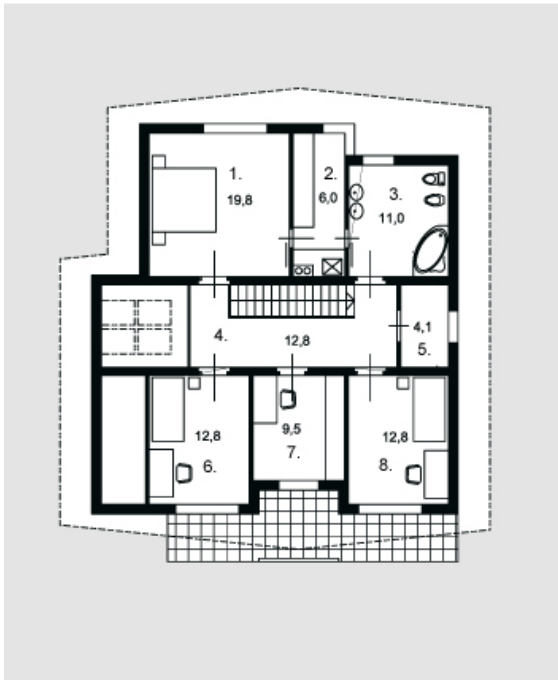

# Kipras

Bendras plotas:

204.2 m<sup>2</sup>

Gyvenamas plotas:

104.7 m<sup>2</sup>

## Pirmas aukštas

1. Tambūras	9 m <sup>2</sup>
2. Tualetas	3.2 m <sup>2</sup>
3. Katilinė	1.7 m <sup>2</sup>
4. Virtuvė	13 m <sup>2</sup>
5. Valgomasis	10.5 m <sup>2</sup>
6. Holas	12.9 m <sup>2</sup>
7. Laiptinė	3.9 m <sup>2</sup>
8. Svetainė	28.3 m <sup>2</sup>
9. Kambarys	11 m <sup>2</sup>
10. Vonios kambarys	4.4 m <sup>2</sup>
11. Garažas	17.5 m <sup>2</sup>

Iš viso: 115.4 m<sup>2</sup>

## Antras aukštas

1. Kambarys	19.8 m <sup>2</sup>
2. Drabužinė	6 m <sup>2</sup>
3. Vonios kambarys	11 m <sup>2</sup>
4. Koridorius	12.8 m <sup>2</sup>
5. Kambarys	4.1 m <sup>2</sup>
6. Kambarys	12.8 m <sup>2</sup>
7. Kambarys	9.5 m <sup>2</sup>
8. Kambarys	12.8 m <sup>2</sup>
Iš viso:	88.8 m <sup>2</sup>