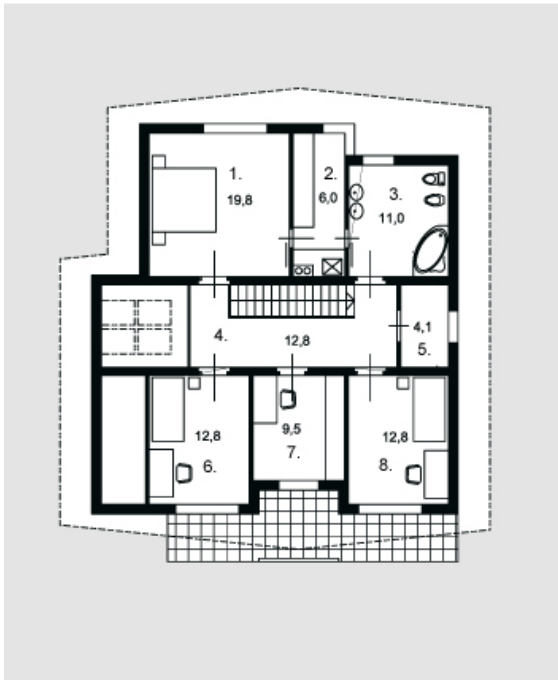

# Kipras

Bendras plotas:

204.2 m<sup>2</sup>

Gyvenamas plotas:

104.7 m<sup>2</sup>

## Pirmas aukštas

1. Tambūras	9 m <sup>2</sup>
2. Tualetas	3.2 m <sup>2</sup>
3. Katilinė	1.7 m <sup>2</sup>
4. Virtuvė	13 m <sup>2</sup>
5. Valgomasis	10.5 m <sup>2</sup>
6. Holas	12.9 m <sup>2</sup>
7. Laiptinė	3.9 m <sup>2</sup>
8. Svetainė	28.3 m <sup>2</sup>
9. Kambarys	11 m <sup>2</sup>
10. Vonios kambarys	4.4 m <sup>2</sup>
11. Garažas	17.5 m <sup>2</sup>
Iš viso:	115.4 m <sup>2</sup>

## Antras aukštas

1. Kambarys	19.8 m <sup>2</sup>
2. Drabužinė	6 m <sup>2</sup>
3. Vonios kambarys	11 m <sup>2</sup>
4. Koridorius	12.8 m <sup>2</sup>
5. Kambarys	4.1 m <sup>2</sup>
6. Kambarys	12.8 m <sup>2</sup>
7. Kambarys	9.5 m <sup>2</sup>
8. Kambarys	12.8 m <sup>2</sup>
Iš viso:	88.8 m <sup>2</sup>