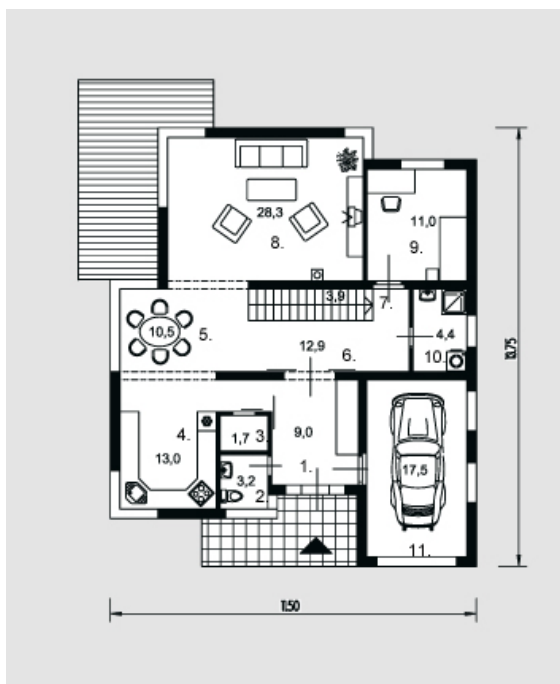

# Kipras

Bendras plotas:

204.2 m<sup>2</sup>

Gyvenamas plotas:

104.7 m<sup>2</sup>

## Pirmas aukštas

1. Tambūras	9 m <sup>2</sup>
2. Tualetas	3.2 m <sup>2</sup>
3. Katilinė	1.7 m <sup>2</sup>
4. Virtuvė	13 m <sup>2</sup>
5. Valgomasis	10.5 m <sup>2</sup>
6. Holas	12.9 m <sup>2</sup>
7. Laiptinė	3.9 m <sup>2</sup>
8. Svetainė	28.3 m <sup>2</sup>
9. Kambarys	11 m <sup>2</sup>
10. Vonios kambarys	4.4 m <sup>2</sup>
11. Garažas	17.5 m <sup>2</sup>
Iš viso:	115.4 m <sup>2</sup>

## Antras aukštas

1. Kambarys	19.8 m <sup>2</sup>
2. Drabužinė	6 m <sup>2</sup>
3. Vonios kambarys	11 m <sup>2</sup>
4. Koridorius	12.8 m <sup>2</sup>
5. Kambarys	4.1 m <sup>2</sup>
6. Kambarys	12.8 m <sup>2</sup>
7. Kambarys	9.5 m <sup>2</sup>
8. Kambarys	12.8 m <sup>2</sup>
Iš viso:	88.8 m <sup>2</sup>