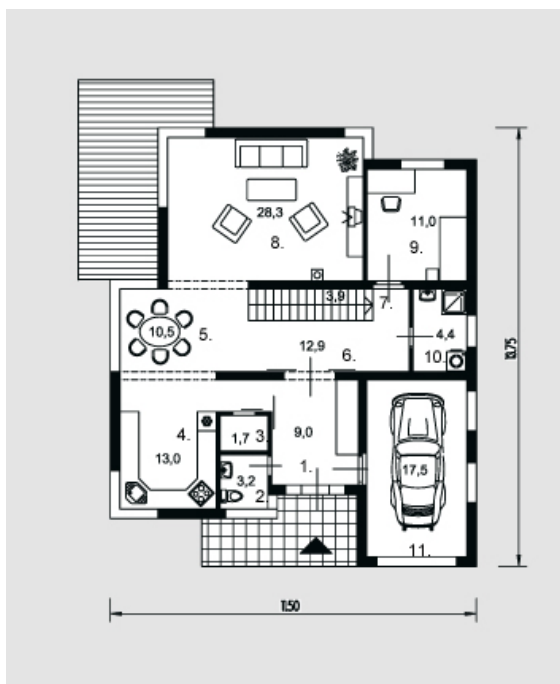

# Kipras

Bendras plotas:

204.2 m<sup>2</sup>

Gyvenamas plotas:

104.7 m<sup>2</sup>

## Pirmas aukštas

1. Tambūras	9 m <sup>2</sup>
2. Tualetas	3.2 m <sup>2</sup>
3. Katilinė	1.7 m <sup>2</sup>
4. Virtuvė	13 m <sup>2</sup>
5. Valgomasis	10.5 m <sup>2</sup>
6. Holas	12.9 m <sup>2</sup>
7. Laiptinė	3.9 m <sup>2</sup>
8. Svetainė	28.3 m <sup>2</sup>
9. Kambarys	11 m <sup>2</sup>
10. Vonios kambarys	4.4 m <sup>2</sup>
11. Garažas	17.5 m <sup>2</sup>

Iš viso: 115.4 m<sup>2</sup>

## Antras aukštas

1. Kambarys	19.8 m <sup>2</sup>
2. Drabužinė	6 m <sup>2</sup>
3. Vonios kambarys	11 m <sup>2</sup>
4. Koridorius	12.8 m <sup>2</sup>
5. Kambarys	4.1 m <sup>2</sup>
6. Kambarys	12.8 m <sup>2</sup>
7. Kambarys	9.5 m <sup>2</sup>
8. Kambarys	12.8 m <sup>2</sup>
Iš viso:	88.8 m <sup>2</sup>