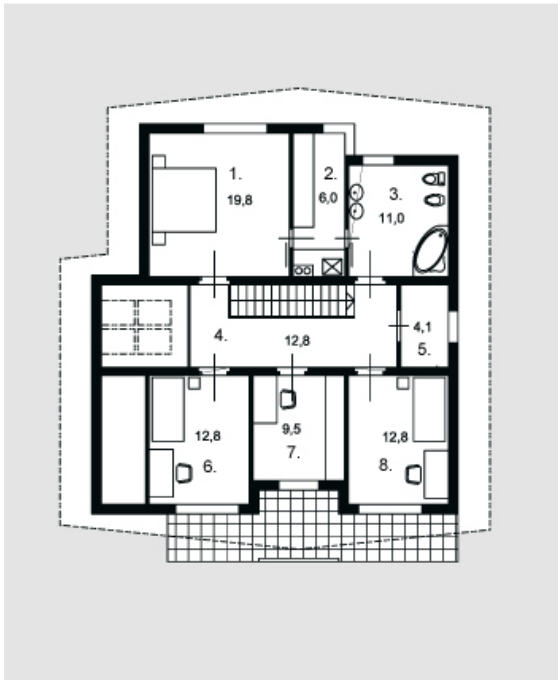

Kipras

Bendras plotas:

204.2 m²

Gyvenamas plotas:

104.7 m²

Pirmas aukštas

1. Tambūras	9 m ²
2. Tualetas	3.2 m ²
3. Katilinė	1.7 m ²
4. Virtuvė	13 m ²
5. Valgomasis	10.5 m ²
6. Holas	12.9 m ²
7. Laiptinė	3.9 m ²
8. Svetainė	28.3 m ²
9. Kambarys	11 m ²
10. Vonios kambarys	4.4 m ²
11. Garažas	17.5 m ²
Iš viso:	115.4 m ²

Antras aukštas

1. Kambarys	19.8 m ²
2. Drabužinė	6 m ²
3. Vonios kambarys	11 m ²
4. Koridorius	12.8 m ²
5. Kambarys	4.1 m ²
6. Kambarys	12.8 m ²
7. Kambarys	9.5 m ²
8. Kambarys	12.8 m ²
Iš viso:	88.8 m ²