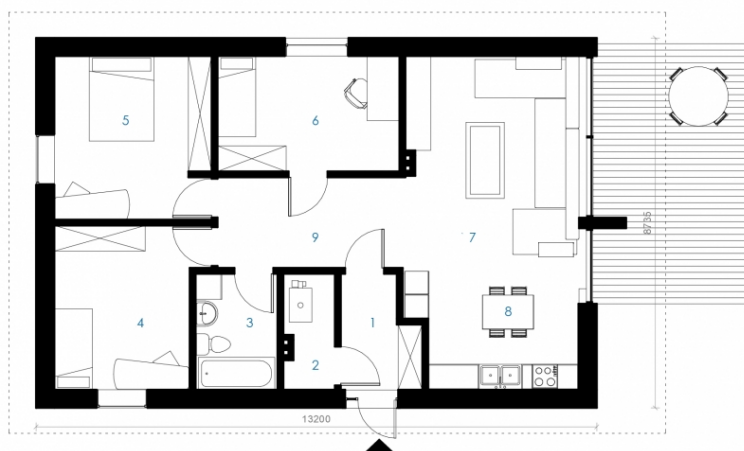

# Kristijonas

Bendras plotas:

93.55 m<sup>2</sup>

Gyvenamas plotas:

71.49 m<sup>2</sup>

## Pirmas aukštas

1. Tambūras	4.28 m <sup>2</sup>
2. Katilinė	3.17 m <sup>2</sup>
3. Vonia	5.28 m <sup>2</sup>
4. Kambarys	12.86 m <sup>2</sup>
5. Kambarys	14.22 m <sup>2</sup>
6. Darbo Kambarys	11.65 m <sup>2</sup>
7. Svetainė	21.65 m <sup>2</sup>
8. Virtuvė	11.11 m <sup>2</sup>
9. Koridorius	9.33 m <sup>2</sup>
Iš viso:	93.55 m <sup>2</sup>