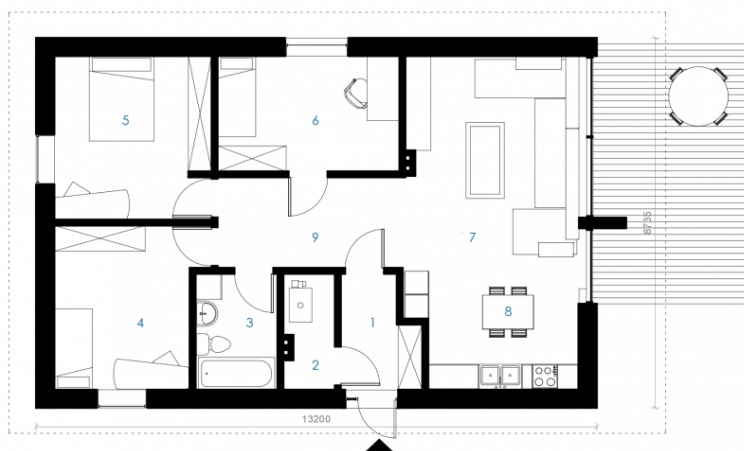

Kristijonas

Bendras plotas:

93.55 m²

Gyvenamas plotas:

71.49 m²

Pirmas aukštas

1. Tambūras	4.28 m ²
2. Katilinė	3.17 m ²
3. Vonia	5.28 m ²
4. Kambarys	12.86 m ²
5. Kambarys	14.22 m ²
6. Darbo Kambarys	11.65 m ²
7. Svetainė	21.65 m ²
8. Virtuvė	11.11 m ²
9. Koridorius	9.33 m ²
Iš viso:	93.55 m ²