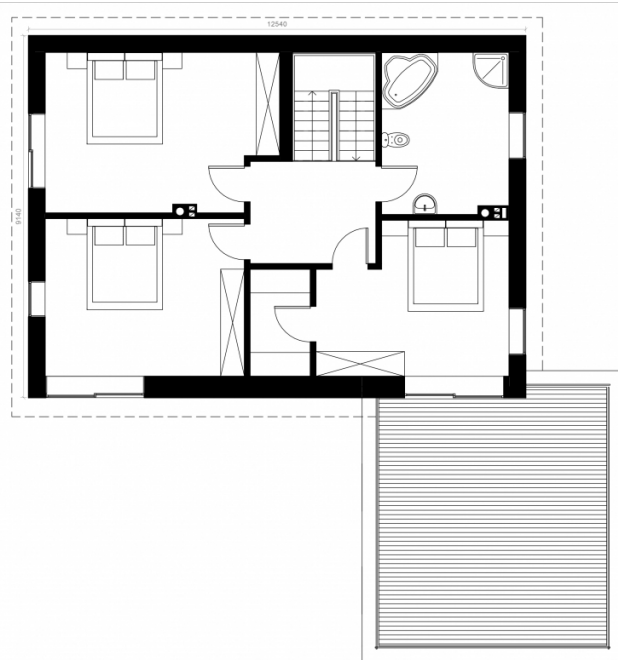

Laisvė

Bendras plotas:

217.39 m²

Gyvenamas plotas:

124.35 m²

Pirmo aukšto planas

1. Virtuvė	13.8 m ²
2. Svetainė	24.64 m ²
3. Valgomasis	10 m ²
4. Koridorius	6.44 m ²
5. Kambarys	12.98 m ²
6. Katilinė/ skalbykla	6.85 m ²
7. Tambūras	7.57 m ²
8. WC	2.97 m ²
9. Garažas	37.5 m ²
10. Laiptinė	3.73 m ²

Iš viso: 126.48 m²

Laisvė

Antro aukšto planas

1. Kambarys	22.59 m ²
2. Kambarys	20.02 m ²
3. Vonios kambarys	13.01 m ²
4. Kambarys	17.17 m ²
5. Drabužinė	4.11 m ²
6. Koridorius	8.2 m ²
7. Laiptinė	5.8 m ²
Iš viso:	90.9 m²