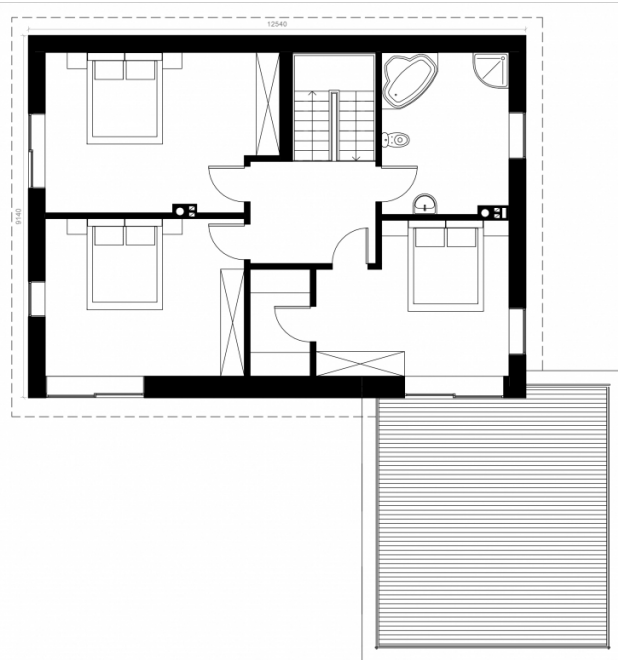

Laisvė

Antro aukšto planas

1. Kambarys	22.59 m²
2. Kambarys	20.02 m²
3. Vonios kambarys	13.01 m²
4. Kambarys	17.17 m²
5. Drabužinė	4.11 m²
6. Koridorius	8.2 m²
7. Laiptinė	5.8 m²
Iš viso:	90.9 m²