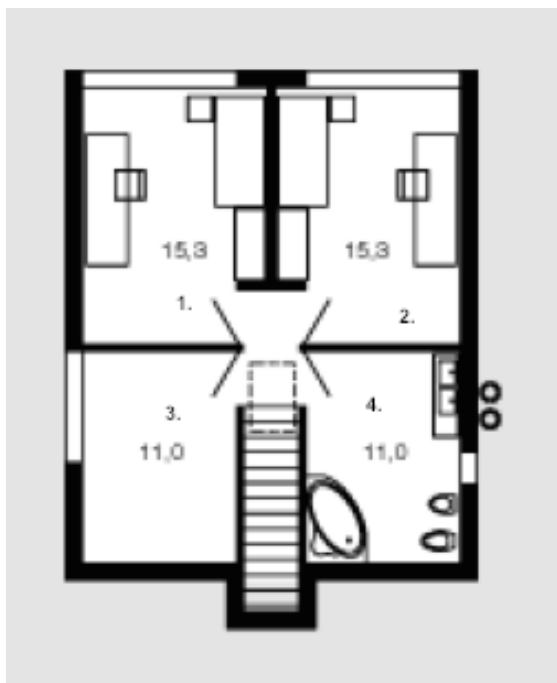

Meda

Bendras plotas:

151.65 m²

Gyvenamas plotas:

95.4 m²

Pirmas aukštas

| | |
|--------------------|----------------------------|
| 1. Svetainė | 28.1 m ² |
| 2. Valgomasis | 9.5 m ² |
| 3. Virtuvė | 8.9 m ² |
| 4. Koridorius | 8 m ² |
| 5. Kambarys | 15.2 m ² |
| 6. Kambarys | 12 m ² |
| 7. Tambūras | 3.5 m ² |
| 8. Tualetas | 1.85 m ² |
| 9. Vonios kambarys | 5.4 m ² |
| Iš viso: | 92.45 m² |

Antras aukštas

| | |
|--------------------|---------------------|
| 1. Kambarys | 15.3 m ² |
| 2. Kambarys | 15.3 m ² |
| 3. Kambariukas | 11 m ² |
| 4. Vonios kambarys | 11 m ² |
| Iš viso: | 52.6 m ² |