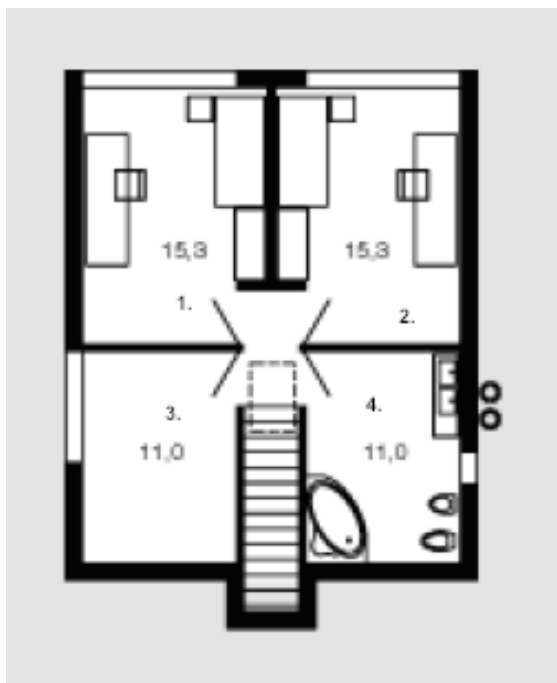

Meda

Bendras plotas:

151.65 m²

Gyvenamas plotas:

95.4 m²

Pirmas aukštas

1. Svetainė	28.1 m ²
2. Valgomasis	9.5 m ²
3. Virtuvė	8.9 m ²
4. Koridorius	8 m ²
5. Kambarys	15.2 m ²
6. Kambarys	12 m ²
7. Tambūras	3.5 m ²
8. Tualetas	1.85 m ²
9. Vonios kambarys	5.4 m ²
Iš viso:	92.45 m²

Antras aukštas

1. Kambarys	15.3 m ²
2. Kambarys	15.3 m ²
3. Kambariukas	11 m ²
4. Vonios kambarys	11 m ²
Iš viso:	52.6 m ²