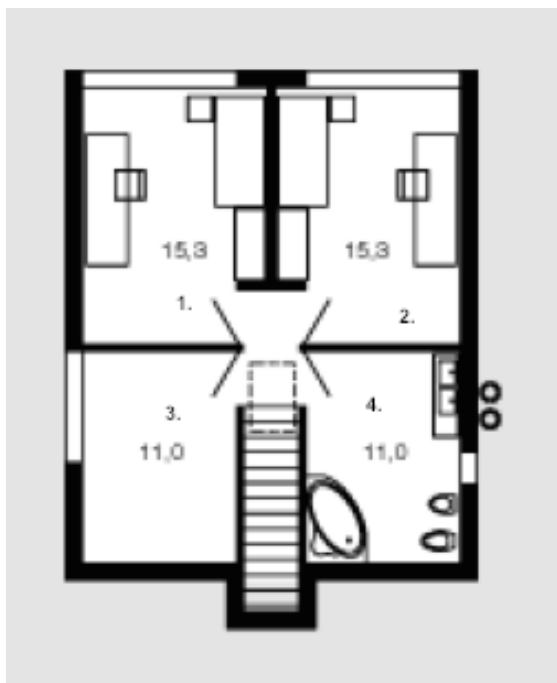

Meda

Bendras plotas:

151.65 m²

Gyvenamas plotas:

95.4 m²

Pirmas aukštas

1. Svetainė	28.1 m ²
2. Valgomasis	9.5 m ²
3. Virtuvė	8.9 m ²
4. Koridorius	8 m ²
5. Kambarys	15.2 m ²
6. Kambarys	12 m ²
7. Tambūras	3.5 m ²
8. Tualetas	1.85 m ²
9. Vonios kambarys	5.4 m ²
Iš viso:	92.45 m ²

Meda

Antras aukštas

1. Kambarys	15.3 m ²
2. Kambarys	15.3 m ²
3. Kambariukas	11 m ²
4. Vonios kambarys	11 m ²
Iš viso:	52.6 m ²