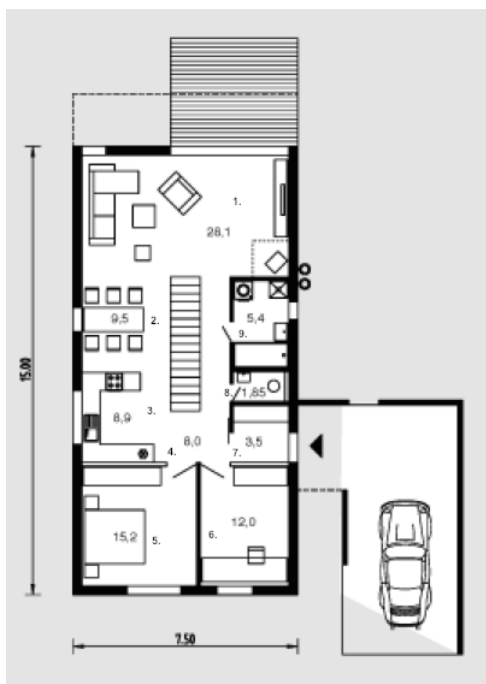

# Meda

Bendras plotas:

151.65 m<sup>2</sup>

Gyvenamas plotas:

95.4 m<sup>2</sup>

## Pirmas aukštas

1. Svetainė	28.1 m <sup>2</sup>
2. Valgomasis	9.5 m <sup>2</sup>
3. Virtuvė	8.9 m <sup>2</sup>
4. Koridorius	8 m <sup>2</sup>
5. Kambarys	15.2 m <sup>2</sup>
6. Kambarys	12 m <sup>2</sup>
7. Tambūras	3.5 m <sup>2</sup>
8. Tualetas	1.85 m <sup>2</sup>
9. Vonios kambarys	5.4 m <sup>2</sup>
Iš viso:	92.45 m <sup>2</sup>

## Antras aukštas

1. Kambarys	15.3 m <sup>2</sup>
2. Kambarys	15.3 m <sup>2</sup>
3. Kambariukas	11 m <sup>2</sup>
4. Vonios kambarys	11 m <sup>2</sup>
Iš viso:	52.6 m <sup>2</sup>