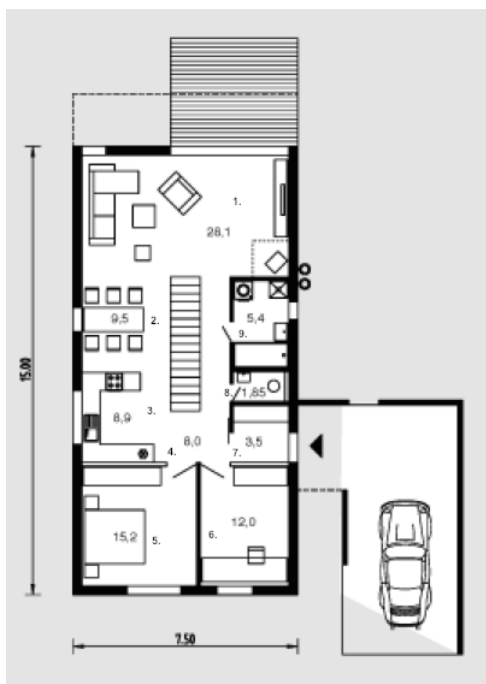

Meda

Bendras plotas:

151.65 m²

Gyvenamas plotas:

95.4 m²

Pirmas aukštas

| | |
|--------------------|----------------------------|
| 1. Svetainė | 28.1 m ² |
| 2. Valgomasis | 9.5 m ² |
| 3. Virtuvė | 8.9 m ² |
| 4. Koridorius | 8 m ² |
| 5. Kambarys | 15.2 m ² |
| 6. Kambarys | 12 m ² |
| 7. Tambūras | 3.5 m ² |
| 8. Tualetas | 1.85 m ² |
| 9. Vonios kambarys | 5.4 m ² |
| Iš viso: | 92.45 m² |

Antras aukštas

| | |
|--------------------|---------------------|
| 1. Kambarys | 15.3 m ² |
| 2. Kambarys | 15.3 m ² |
| 3. Kambariukas | 11 m ² |
| 4. Vonios kambarys | 11 m ² |
| Iš viso: | 52.6 m ² |