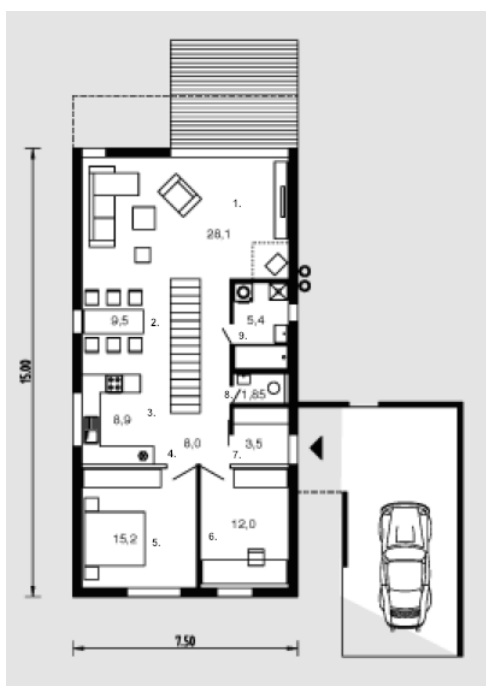

Meda

Bendras plotas:

151.65 m²

Gyvenamas plotas:

95.4 m²

Pirmas aukštas

1. Svetainė	28.1 m ²
2. Valgomasis	9.5 m ²
3. Virtuvė	8.9 m ²
4. Koridorius	8 m ²
5. Kambarys	15.2 m ²
6. Kambarys	12 m ²
7. Tambūras	3.5 m ²
8. Tualetas	1.85 m ²
9. Vonios kambarys	5.4 m ²
Iš viso:	92.45 m²

Antras aukštas

1. Kambarys	15.3 m ²
2. Kambarys	15.3 m ²
3. Kambariukas	11 m ²
4. Vonios kambarys	11 m ²
Iš viso:	52.6 m ²