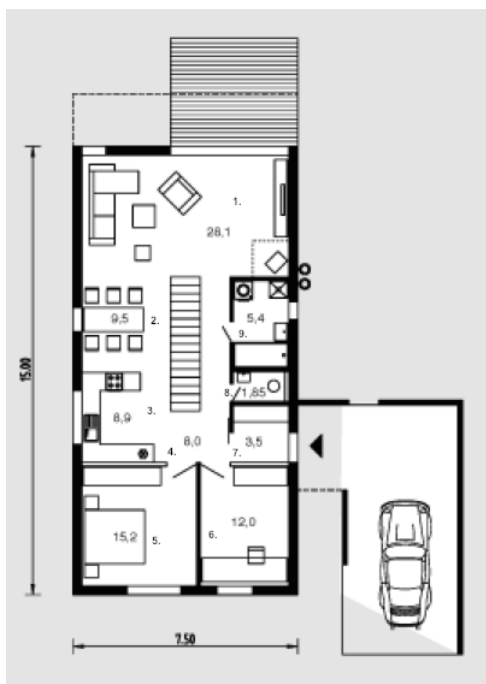

Meda

Bendras plotas:

151.65 m²

Gyvenamas plotas:

95.4 m²

Pirmas aukštas

1. Svetainė	28.1 m ²
2. Valgomasis	9.5 m ²
3. Virtuvė	8.9 m ²
4. Koridorius	8 m ²
5. Kambarys	15.2 m ²
6. Kambarys	12 m ²
7. Tambūras	3.5 m ²
8. Tualetas	1.85 m ²
9. Vonios kambarys	5.4 m ²
Iš viso:	92.45 m ²

Meda

Antras aukštas

1. Kambarys	15.3 m ²
2. Kambarys	15.3 m ²
3. Kambariukas	11 m ²
4. Vonios kambarys	11 m ²
Iš viso:	52.6 m ²