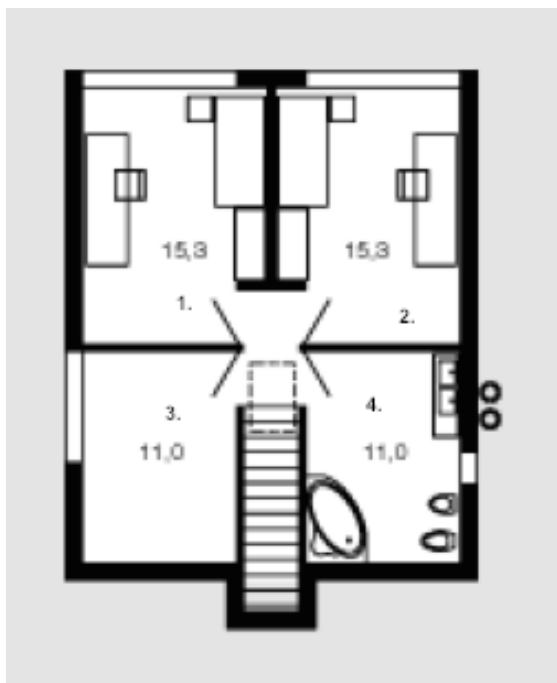

# Meda

Bendras plotas:

151.65 m<sup>2</sup>

Gyvenamas plotas:

95.4 m<sup>2</sup>

## Pirmas aukštas

1. Svetainė	28.1 m <sup>2</sup>
2. Valgomasis	9.5 m <sup>2</sup>
3. Virtuvė	8.9 m <sup>2</sup>
4. Koridorius	8 m <sup>2</sup>
5. Kambarys	15.2 m <sup>2</sup>
6. Kambarys	12 m <sup>2</sup>
7. Tambūras	3.5 m <sup>2</sup>
8. Tualetas	1.85 m <sup>2</sup>
9. Vonios kambarys	5.4 m <sup>2</sup>
Iš viso:	92.45 m <sup>2</sup>

## Antras aukštas

1. Kambarys	15.3 m <sup>2</sup>
2. Kambarys	15.3 m <sup>2</sup>
3. Kambariukas	11 m <sup>2</sup>
4. Vonios kambarys	11 m <sup>2</sup>
Iš viso:	52.6 m <sup>2</sup>