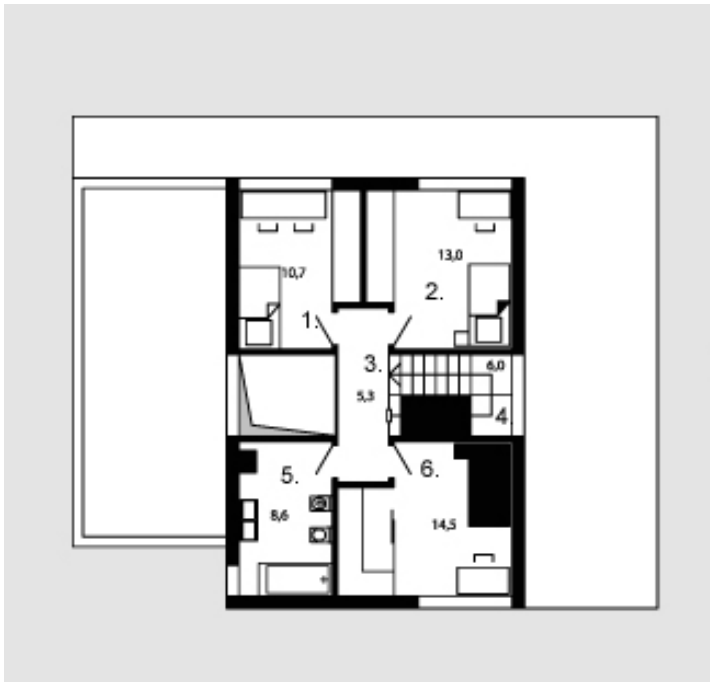

# Lidija

Bendras plotas:

140.8 m<sup>2</sup>

Gyvenamas plotas:

94.8 m<sup>2</sup>

## Pirmas aukštas

1. Tambūras	5.5 m <sup>2</sup>
2. Katilinė	3.5 m <sup>2</sup>
3. Virtuvė	6.8 m <sup>2</sup>
4. Vonios kambarys	6.7 m <sup>2</sup>
5. Sandėliukas	3.6 m <sup>2</sup>
6. Kambarys	17 m <sup>2</sup>
7. Valgomasis + Svetainė	39.6 m <sup>2</sup>
Iš viso:	82.7 m <sup>2</sup>

## Mansarda

1. Kambarys	10.7 m <sup>2</sup>
2. Kambarys	13 m <sup>2</sup>
3. Koridorius	5.3 m <sup>2</sup>
4. Laiptinė	6 m <sup>2</sup>
5. Kambarys	14.5 m <sup>2</sup>
6. Vonios kambarys	8.6 m <sup>2</sup>
Iš viso:	58.1 m <sup>2</sup>