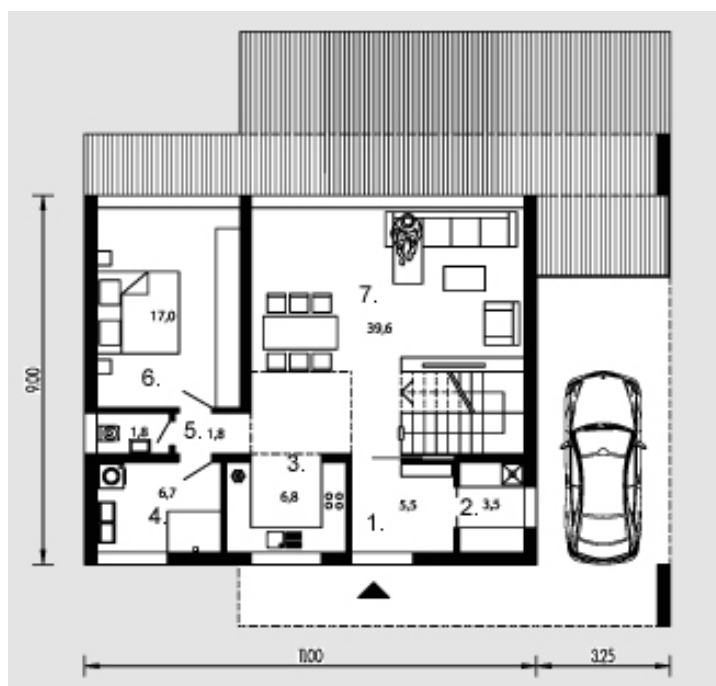

# Lidija

Bendras plotas:

140.8 m<sup>2</sup>

Gyvenamas plotas:

94.8 m<sup>2</sup>

## Pirmas aukštas

|                          |                     |
|--------------------------|---------------------|
| 1. Tambūras              | 5.5 m <sup>2</sup>  |
| 2. Katilinė              | 3.5 m <sup>2</sup>  |
| 3. Virtuvė               | 6.8 m <sup>2</sup>  |
| 4. Vonios kambarys       | 6.7 m <sup>2</sup>  |
| 5. Sandėliukas           | 3.6 m <sup>2</sup>  |
| 6. Kambarys              | 17 m <sup>2</sup>   |
| 7. Valgomasis + Svetainė | 39.6 m <sup>2</sup> |

Iš viso: 82.7 m<sup>2</sup>