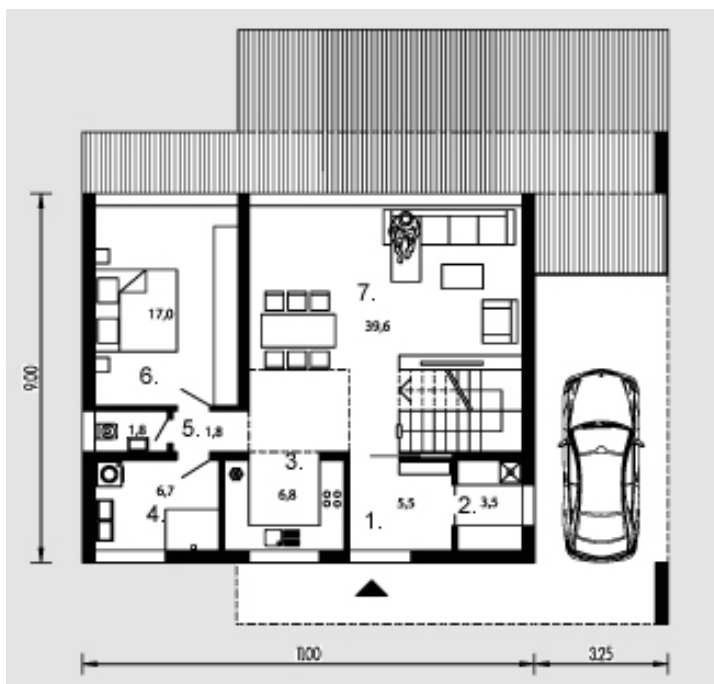

# Lidija

Bendras plotas:

140.8 m<sup>2</sup>

Gyvenamas plotas:

94.8 m<sup>2</sup>

## Pirmas aukštas

1. Tambūras	5.5 m <sup>2</sup>
2. Katilinė	3.5 m <sup>2</sup>
3. Virtuvė	6.8 m <sup>2</sup>
4. Vonios kambarys	6.7 m <sup>2</sup>
5. Sandėliukas	3.6 m <sup>2</sup>
6. Kambarys	17 m <sup>2</sup>
7. Valgomasis + Svetainė	39.6 m <sup>2</sup>
Iš viso:	82.7 m <sup>2</sup>

## Mansarda

1. Kambarys	10.7 m <sup>2</sup>
2. Kambarys	13 m <sup>2</sup>
3. Koridorius	5.3 m <sup>2</sup>
4. Laiptinė	6 m <sup>2</sup>
5. Kambarys	14.5 m <sup>2</sup>
6. Vonios kambarys	8.6 m <sup>2</sup>
Iš viso:	58.1 m <sup>2</sup>