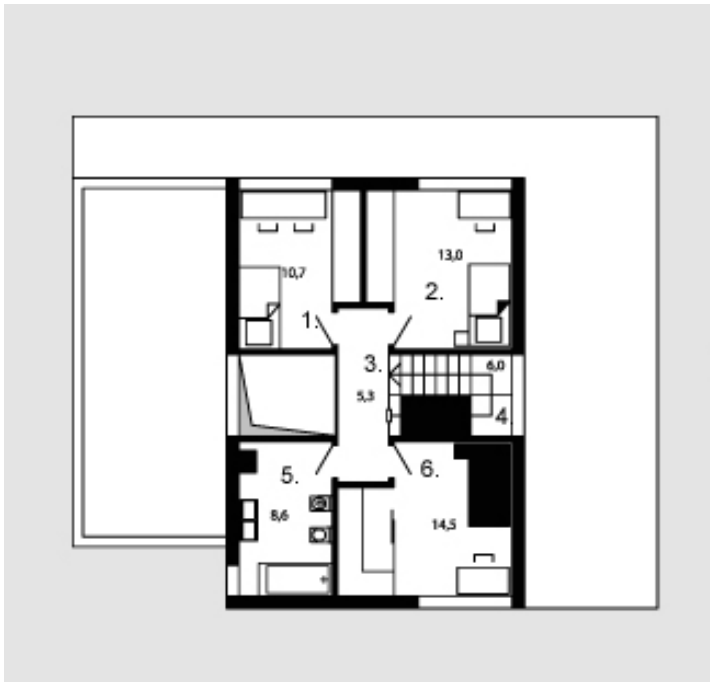

# Lidija

Bendras plotas:

140.8 m<sup>2</sup>

Gyvenamas plotas:

94.8 m<sup>2</sup>

## Pirmas aukštas

|                          |                     |
|--------------------------|---------------------|
| 1. Tambūras              | 5.5 m <sup>2</sup>  |
| 2. Katilinė              | 3.5 m <sup>2</sup>  |
| 3. Virtuvė               | 6.8 m <sup>2</sup>  |
| 4. Vonios kambarys       | 6.7 m <sup>2</sup>  |
| 5. Sandėliukas           | 3.6 m <sup>2</sup>  |
| 6. Kambarys              | 17 m <sup>2</sup>   |
| 7. Valgomasis + Svetainė | 39.6 m <sup>2</sup> |

Iš viso: 82.7 m<sup>2</sup>