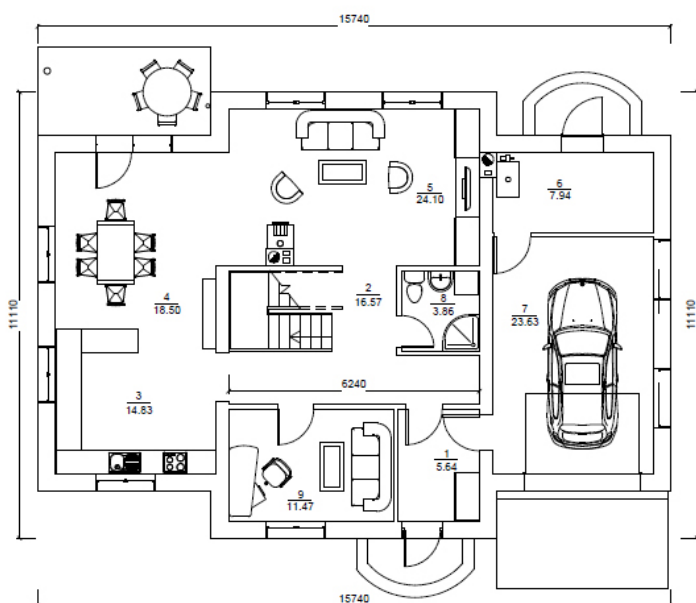

Liugailė

Bendras plotas:

187.66 m²

Gyvenamas plotas:

0 m²

Pirmas aukštas

1. Tambūras	5.64 m ²
2. Koridorius - laiptinė	16.57 m ²
3. Virtuvė	14.83 m ²
4. Valgomasis	18.5 m ²
5. Svetainė	24.1 m ²
6. Katilinė	7.94 m ²
7. Garažas	23.63 m ²
8. Vonios kambarys	3.86 m ²
9. Darbo Kambarys	11.47 m ²
Iš viso:	126.54 m ²

Liugailė

Antras aukštas

1. Miegamasis	20.63 m ²
2. Vonios kambarys	6.19 m ²
3. Miegamasis	12.21 m ²
4. Koridorius	9.92 m ²
5. Kambarys	12.18 m ²
Iš viso:	61.13 m ²