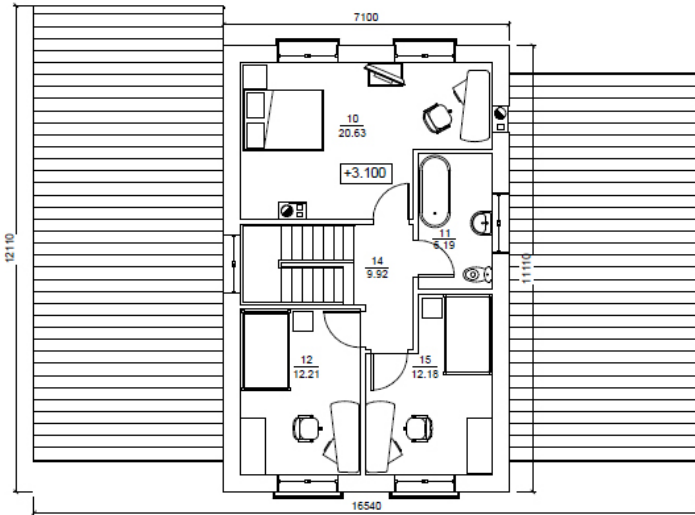

# Liugailė

Bendras plotas:

187.66 m<sup>2</sup>

Gyvenamas plotas:

0 m<sup>2</sup>

## Pirmas aukštas

1. Tambūras	5.64 m <sup>2</sup>
2. Koridorius - laiptinė	16.57 m <sup>2</sup>
3. Virtuvė	14.83 m <sup>2</sup>
4. Valgomasis	18.5 m <sup>2</sup>
5. Svetainė	24.1 m <sup>2</sup>
6. Katilinė	7.94 m <sup>2</sup>
7. Garažas	23.63 m <sup>2</sup>
8. Vonios kambarys	3.86 m <sup>2</sup>
9. Darbo Kambarys	11.47 m <sup>2</sup>
Iš viso:	126.54 m <sup>2</sup>

## Antras aukštas

1. Miegamasis	20.63 m <sup>2</sup>
2. Vonios kambarys	6.19 m <sup>2</sup>
3. Miegamasis	12.21 m <sup>2</sup>
4. Koridorius	9.92 m <sup>2</sup>
5. Kambarys	12.18 m <sup>2</sup>
Iš viso:	61.13 m <sup>2</sup>