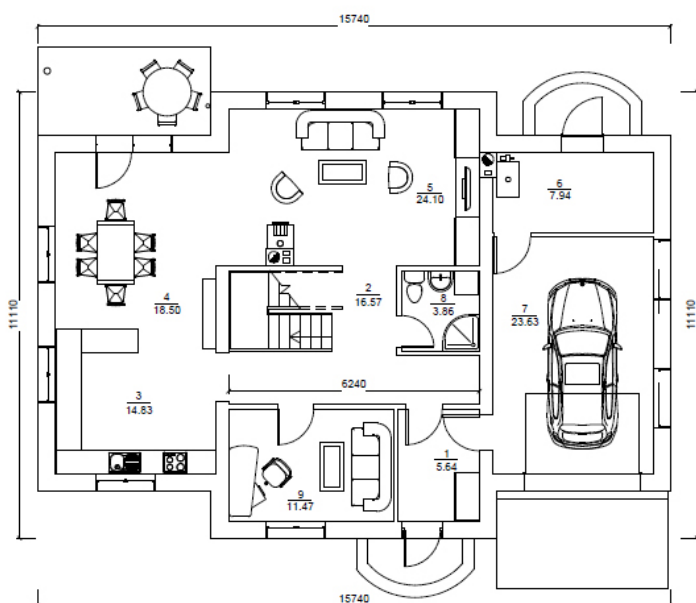

# Liugailė

Bendras plotas:

187.66 m<sup>2</sup>

Gyvenamas plotas:

0 m<sup>2</sup>

## Pirmas aukštas

1. Tambūras	5.64 m <sup>2</sup>
2. Koridorius - laiptinė	16.57 m <sup>2</sup>
3. Virtuvė	14.83 m <sup>2</sup>
4. Valgomasis	18.5 m <sup>2</sup>
5. Svetainė	24.1 m <sup>2</sup>
6. Katilinė	7.94 m <sup>2</sup>
7. Garažas	23.63 m <sup>2</sup>
8. Vonios kambarys	3.86 m <sup>2</sup>
9. Darbo Kambarys	11.47 m <sup>2</sup>
Iš viso:	126.54 m <sup>2</sup>

## Antras aukštas

1. Miegamasis	20.63 m <sup>2</sup>
2. Vonios kambarys	6.19 m <sup>2</sup>
3. Miegamasis	12.21 m <sup>2</sup>
4. Koridorius	9.92 m <sup>2</sup>
5. Kambarys	12.18 m <sup>2</sup>
Iš viso:	61.13 m <sup>2</sup>