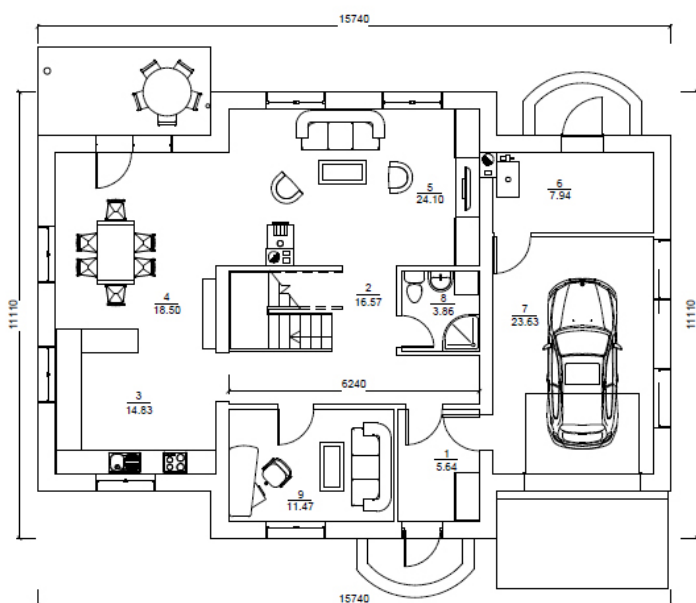

Liugailė

Bendras plotas:

187.66 m²

Gyvenamas plotas:

0 m²

Pirmas aukštas

1. Tambūras	5.64 m ²
2. Koridorius - laiptinė	16.57 m ²
3. Virtuvė	14.83 m ²
4. Valgomasis	18.5 m ²
5. Svetainė	24.1 m ²
6. Katilinė	7.94 m ²
7. Garažas	23.63 m ²
8. Vonios kambarys	3.86 m ²
9. Darbo Kambarys	11.47 m ²
Iš viso:	126.54 m²

Liugailė

Antras aukštas

1. Miegamasis	20.63 m ²
2. Vonios kambarys	6.19 m ²
3. Miegamasis	12.21 m ²
4. Koridorius	9.92 m ²
5. Kambarys	12.18 m ²
Iš viso:	61.13 m ²