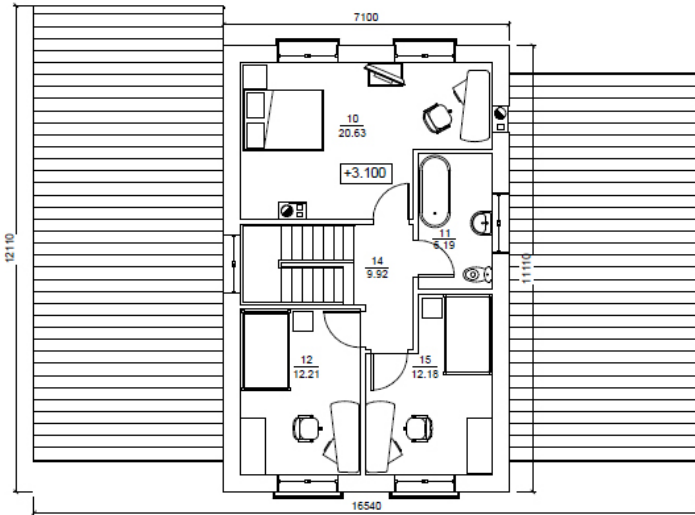

Liugailė

Bendras plotas:

187.66 m²

Gyvenamas plotas:

0 m²

Pirmas aukštas

1. Tambūras	5.64 m ²
2. Koridorius - laiptinė	16.57 m ²
3. Virtuvė	14.83 m ²
4. Valgomasis	18.5 m ²
5. Svetainė	24.1 m ²
6. Katilinė	7.94 m ²
7. Garažas	23.63 m ²
8. Vonios kambarys	3.86 m ²
9. Darbo Kambarys	11.47 m ²
Iš viso:	126.54 m ²

Liugailė

Antras aukštas

1. Miegamasis	20.63 m ²
2. Vonios kambarys	6.19 m ²
3. Miegamasis	12.21 m ²
4. Koridorius	9.92 m ²
5. Kambarys	12.18 m ²
Iš viso:	61.13 m ²