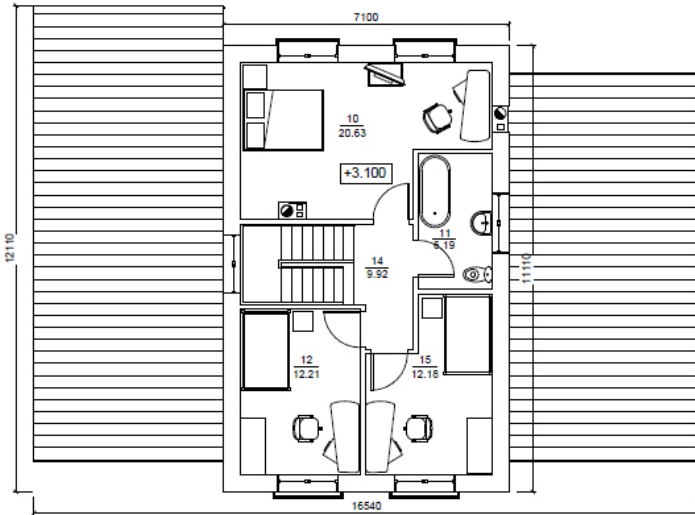

Liugailė

Bendras plotas:

187.66 m²

Gyvenamas plotas:

0 m²

Pirmas aukštas

1. Tambūras	5.64 m ²
2. Koridorius - laiptinė	16.57 m ²
3. Virtuvė	14.83 m ²
4. Valgomasis	18.5 m ²
5. Svetainė	24.1 m ²
6. Katilinė	7.94 m ²
7. Garažas	23.63 m ²
8. Vonios kambarys	3.86 m ²
9. Darbo Kambarys	11.47 m ²
Iš viso:	126.54 m²

Liugailė

Antras aukštas

1. Miegamasis	20.63 m ²
2. Vonios kambarys	6.19 m ²
3. Miegamasis	12.21 m ²
4. Koridorius	9.92 m ²
5. Kambarys	12.18 m ²
Iš viso:	61.13 m ²