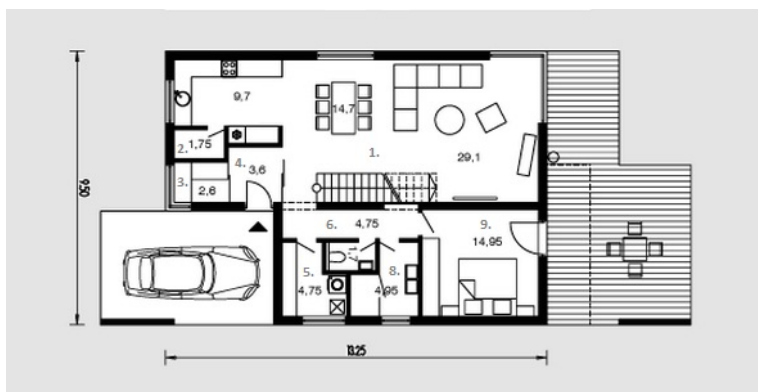

Liutauras

Bendras plotas:

159.4 m²

Gyvenamas plotas:

93.55 m²

Pirmas aukštas

1. Virtuvė + Valgomasis + Svetainė	33.5 m ²
2. Sandėliukas	1.75 m ²
3. Katilinė	2.6 m ²
4. Tambūras	3.6 m ²
5. Skalbykla + Džiovykla	4.75 m ²
6. Koridorius	4.75 m ²
7. Tualetas	1.7 m ²
8. Vonios kambarys	4.95 m ²
9. Kambarys	14.95 m ²
Iš viso:	92.55 m ²

Liutauras

Antras aukštas

1. Kambarys	16.6 m ²
2. Drabužinė	6.9 m ²
3. Laiptinė	4.2 m ²
4. Koridorius	7.6 m ²
5. Vonios kambarys	7 m ²
6. Tualetas	1.65 m ²
7. Drabužinė	4.7 m ²
8. Kambarys	18.2 m ²
Iš viso:	66.85 m ²