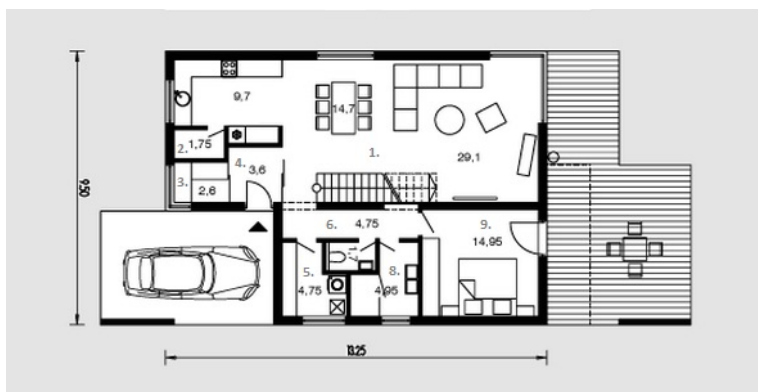

Liutauras

Bendras plotas:

159.4 m²

Gyvenamas plotas:

93.55 m²

Pirmas aukštas

1. Virtuvė + Valgomasis + Svetainė	53.5 m ²
2. Sandėliukas	1.75 m ²
3. Katilinė	2.6 m ²
4. Tambūras	3.6 m ²
5. Skalbykla + Džiovykla	4.75 m ²
6. Koridorius	4.75 m ²
7. Tualetas	1.7 m ²
8. Vonios kambarys	4.95 m ²
9. Kambarys	14.95 m ²
Iš viso:	92.55 m ²

Liutauras

Antras aukštas

1. Kambarys	16.6 m ²
2. Drabužinė	6.9 m ²
3. Laiptinė	4.2 m ²
4. Koridorius	7.6 m ²
5. Vonios kambarys	7 m ²
6. Tualetas	1.65 m ²
7. Drabužinė	4.7 m ²
8. Kambarys	18.2 m ²
Iš viso:	66.85 m ²