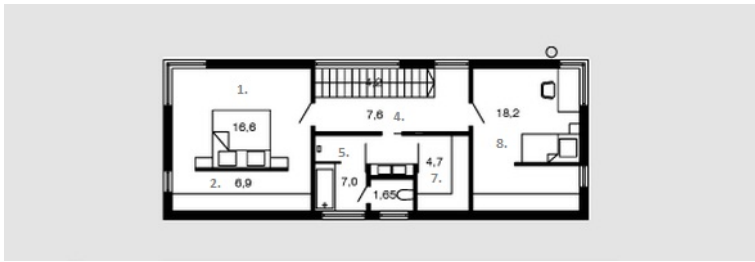

Liutauras

Bendras plotas:

159.4 m²

Gyvenamas plotas:

93.55 m²

Pirmas aukštas

1. Virtuvė + Valgomasis + Svetainė	53.5 m ²
2. Sandėliukas	1.75 m ²
3. Katilinė	2.6 m ²
4. Tambūras	3.6 m ²
5. Skalbykla + Džiovykla	4.75 m ²
6. Koridorius	4.75 m ²
7. Tualetas	1.7 m ²
8. Vonios kambarys	4.95 m ²
9. Kambarys	14.95 m ²
Iš viso:	92.55 m ²

Liutauras

Antras aukštas

1. Kambarys	16.6 m ²
2. Drabužinė	6.9 m ²
3. Laiptinė	4.2 m ²
4. Koridorius	7.6 m ²
5. Vonios kambarys	7 m ²
6. Tualetas	1.65 m ²
7. Drabužinė	4.7 m ²
8. Kambarys	18.2 m ²
Iš viso:	66.85 m ²