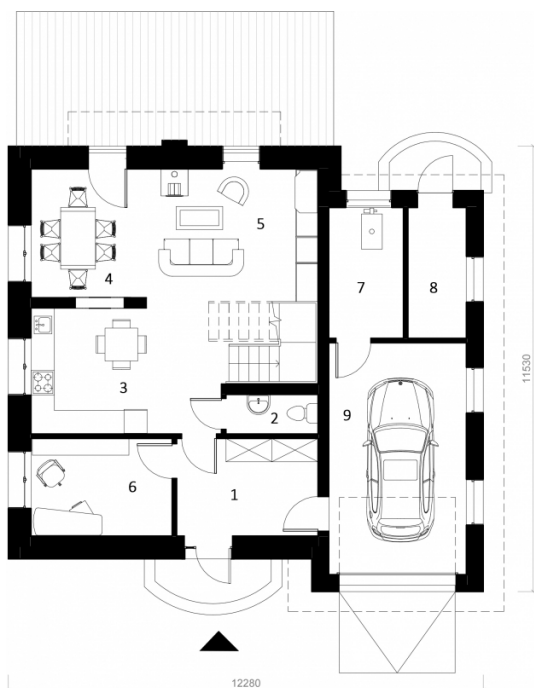

Maleta

Bendras plotas:

168.83 m²

Gyvenamas plotas:

129.52 m²

Pirmo aukšto planas

1. Tambūras	9.22 m ²
2. WC	2.47 m ²
3. Virtuvė	21.48 m ²
4. Valgomasis	9.91 m ²
5. Svetainė	15.46 m ²
6. Darbo Kambarys	9.19 m ²
7. Katilinė	6.51 m ²
8. Sandėliukas	5.09 m ²
9. Garažas	21.31 m ²
Iš viso:	100.64 m²

Antro aukšto planas

1. Laiptinė	2.3 m ²
2. Vonios kambarys	13.61 m ²
3. Kambarys	18.25 m ²
4. Kambarys	27.02 m ²
Iš viso:	61.18 m ²