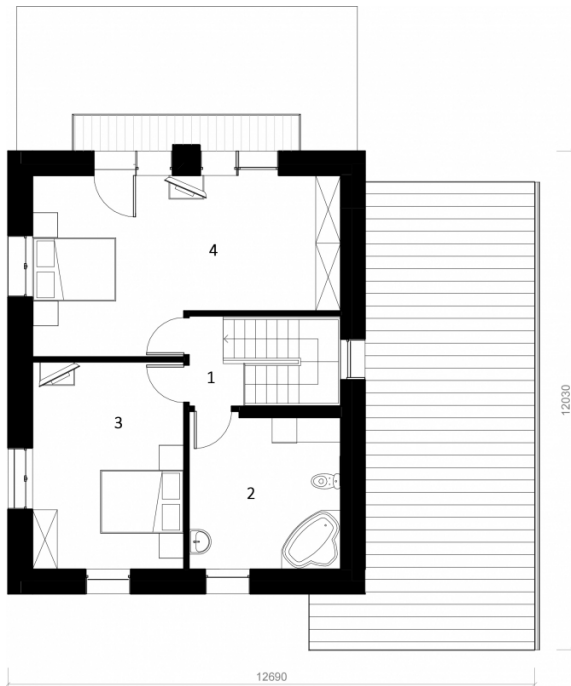

Maleta

Bendras plotas:

168.83 m²

Gyvenamas plotas:

129.52 m²

Pirmo aukšto planas

1. Tambūras	9.22 m ²
2. WC	2.47 m ²
3. Virtuvė	21.48 m ²
4. Valgomasis	9.91 m ²
5. Svetainė	15.46 m ²
6. Darbo Kambarys	9.19 m ²
7. Katilinė	6.51 m ²
8. Sandėliukas	5.09 m ²
9. Garažas	21.31 m ²
Iš viso:	100.64 m²

Antro aukšto planas

1. Laiptinė	2.3 m ²
2. Vonios kambarys	13.61 m ²
3. Kambarys	18.25 m ²
4. Kambarys	27.02 m ²
Iš viso:	61.18 m ²