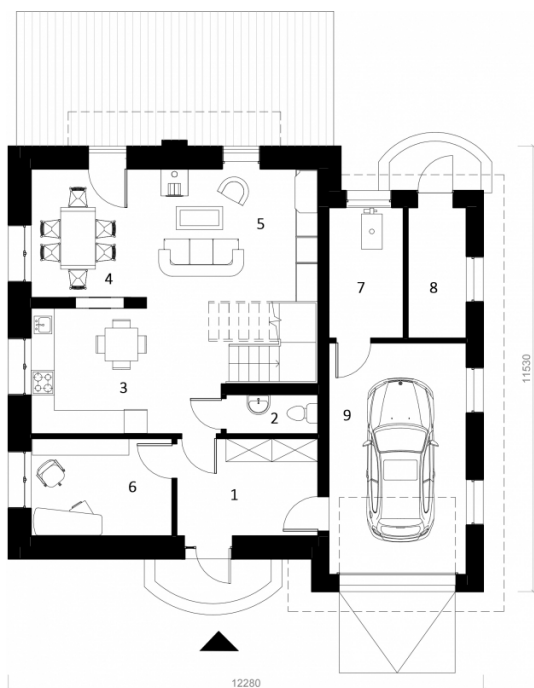

Maleta

Bendras plotas:

168.83 m²

Gyvenamas plotas:

129.52 m²

Pirmo aukšto planas

1. Tambūras	9.22 m ²
2. WC	2.47 m ²
3. Virtuvė	21.48 m ²
4. Valgomasis	9.91 m ²
5. Svetainė	15.46 m ²
6. Darbo Kambarys	9.19 m ²
7. Katilinė	6.51 m ²
8. Sandėliukas	5.09 m ²
9. Garažas	21.31 m ²
Iš viso:	100.64 m ²

Antro aukšto planas

1. Laiptinė	2.3 m ²
2. Vonios kambarys	13.61 m ²
3. Kambarys	18.25 m ²
4. Kambarys	27.02 m ²
Iš viso:	61.18 m ²