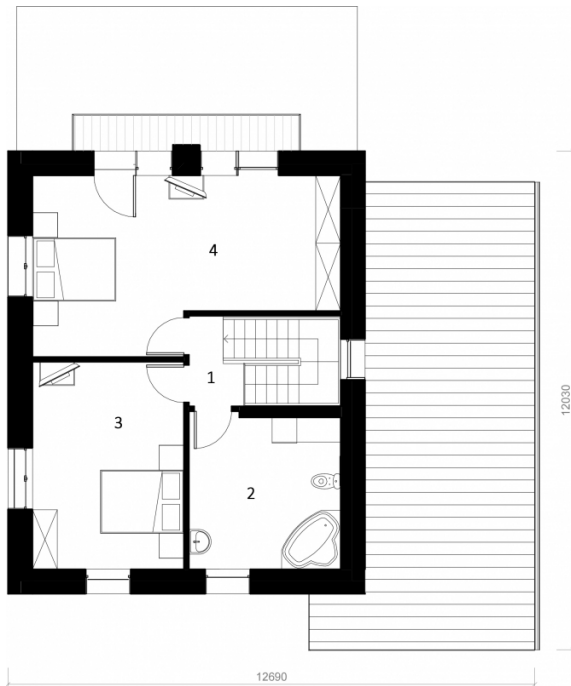

Maleta

Bendras plotas:

168.83 m²

Gyvenamas plotas:

129.52 m²

Pirmo aukšto planas

1. Tambūras	9.22 m ²
2. WC	2.47 m ²
3. Virtuvė	21.48 m ²
4. Valgomasis	9.91 m ²
5. Svetainė	15.46 m ²
6. Darbo Kambarys	9.19 m ²
7. Katilinė	6.51 m ²
8. Sandėliukas	5.09 m ²
9. Garažas	21.31 m ²
Iš viso:	100.64 m ²

Antro aukšto planas

1. Laiptinė	2.3 m ²
2. Vonios kambarys	13.61 m ²
3. Kambarys	18.25 m ²
4. Kambarys	27.02 m ²
Iš viso:	61.18 m ²