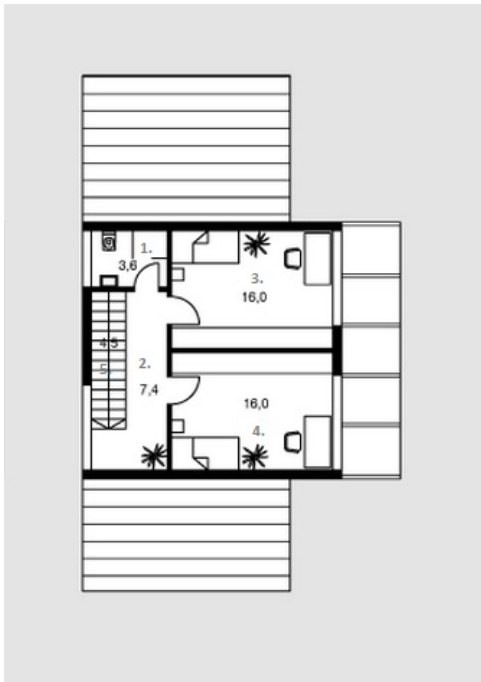

# Manvydas

Bendras plotas:

149.9 m<sup>2</sup>

Gyvenamas plotas:

80.9 m<sup>2</sup>

## Pirmas aukštas

1. Katilinė + Sandėlys	6.9 m <sup>2</sup>
2. Garažas	20.3 m <sup>2</sup>
3. Vonios kambarys	6.5 m <sup>2</sup>
4. Kambarys	15 m <sup>2</sup>
5. Svetainė + Valgomasis	33.9 m <sup>2</sup>
6. Tambūras	5.7 m <sup>2</sup>
7. Skalbykla + Džiovykla	3.2 m <sup>2</sup>
8. Tualetas	1.8 m <sup>2</sup>
9. Virtuvė	6.9 m <sup>2</sup>
10. Sandėliukas	2.2 m <sup>2</sup>

## Antras aukštas

1. Vonios kambarys	3.6 m <sup>2</sup>
2. Koridorius	7.4 m <sup>2</sup>
3. Kambarys	16 m <sup>2</sup>
4. Kambarys	16 m <sup>2</sup>
5. Laiptinė	4.5 m <sup>2</sup>
Iš viso:	47.5 m <sup>2</sup>