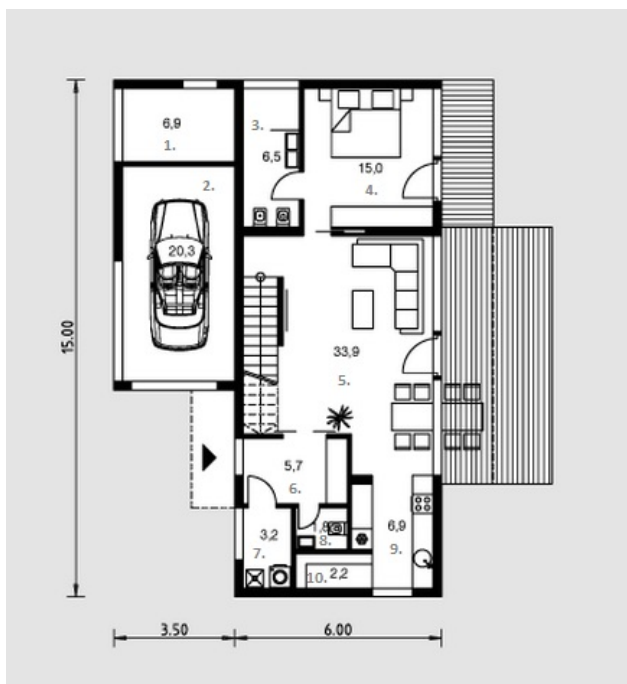

Manvydas

Bendras plotas:

149.9 m²

Gyvenamas plotas:

80.9 m²

Pirmas aukštas

1. Katilinė + Sandėlys	6.9 m ²
2. Garažas	20.3 m ²
3. Vonios kambarys	6.5 m ²
4. Kambarys	15 m ²
5. Svetainė + Valgomasis	33.9 m ²
6. Tambūras	5.7 m ²
7. Skalbykla + Džiovykla	3.2 m ²
8. Tualetas	1.8 m ²
9. Virtuvė	6.9 m ²
10. Sandėliukas	2.2 m ²

Iš viso: 102.4 m²

Manvydas

Antras aukštas

1. Vonios kambarys	3.6 m ²
2. Koridorius	7.4 m ²
3. Kambarys	16 m ²
4. Kambarys	16 m ²
5. Laiptinė	4.5 m ²
Iš viso:	47.5 m ²