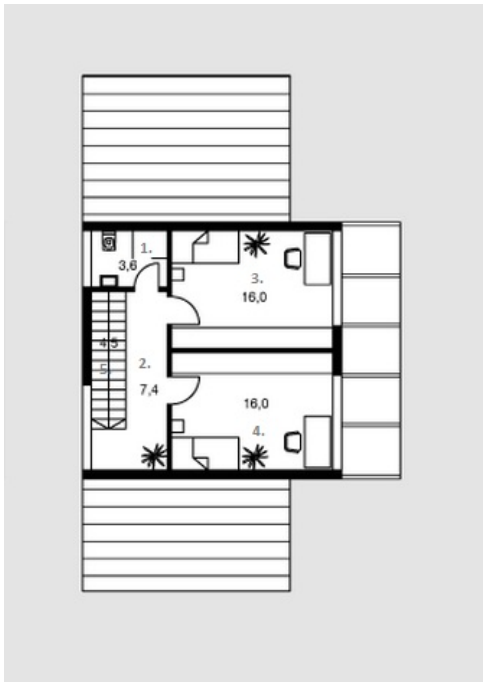

Manvydas

Bendras plotas:

149.9 m²

Gyvenamas plotas:

80.9 m²

Pirmas aukštas

1. Katilinė + Sandėlys	6.9 m ²
2. Garažas	20.3 m ²
3. Vonios kambarys	6.5 m ²
4. Kambarys	15 m ²
5. Svetainė + Valgomasis	33.9 m ²
6. Tambūras	5.7 m ²
7. Skalbykla + Džiovykla	3.2 m ²
8. Tualetas	1.8 m ²
9. Virtuvė	6.9 m ²
10. Sandėliukas	2.2 m ²

Iš viso: 102.4 m²

Manvydas

Antras aukštas

1. Vonios kambarys	3.6 m ²
2. Koridorius	7.4 m ²
3. Kambarys	16 m ²
4. Kambarys	16 m ²
5. Laiptinė	4.5 m ²
Iš viso:	47.5 m ²