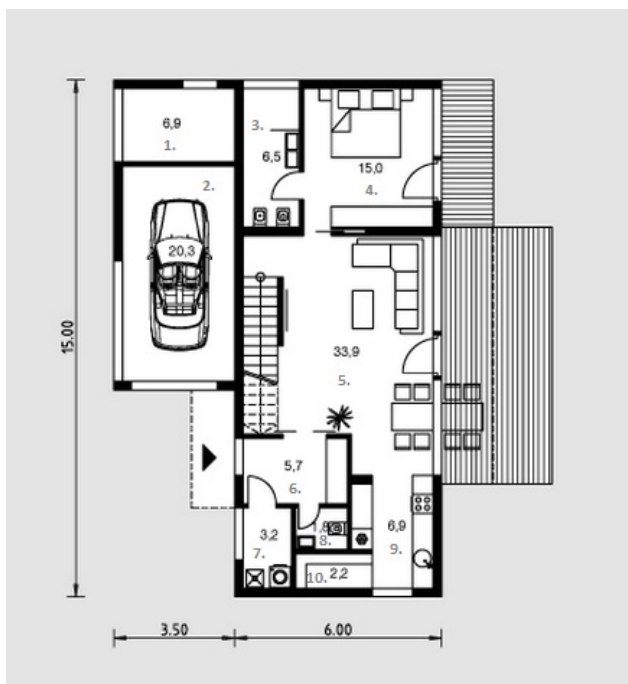

Manvydas

Bendras plotas:

149.9 m²

Gyvenamas plotas:

80.9 m²

Pirmas aukštas

1. Katilinė + Sandėlys	6.9 m ²
2. Garažas	20.3 m ²
3. Vonios kambarys	6.5 m ²
4. Kambarys	15 m ²
5. Svetainė + Valgomasis	33.9 m ²
6. Tambūras	5.7 m ²
7. Skalbykla + Džiovykla	3.2 m ²
8. Tualetas	1.8 m ²
9. Virtuvė	6.9 m ²
10. Sandėliukas	2.2 m ²

Iš viso: 102.4 m²

Manvydas

Antras aukštas

1. Vonios kambarys	3.6 m ²
2. Koridorius	7.4 m ²
3. Kambarys	16 m ²
4. Kambarys	16 m ²
5. Laiptinė	4.5 m ²
Iš viso:	47.5 m ²