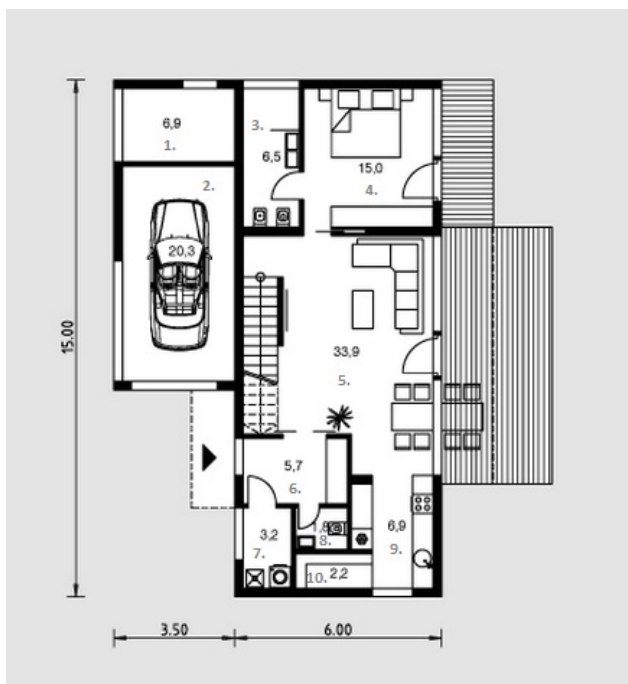

# Manvydas

Bendras plotas:

149.9 m<sup>2</sup>

Gyvenamas plotas:

80.9 m<sup>2</sup>

## Pirmas aukštas

1. Katilinė + Sandėlys	6.9 m <sup>2</sup>
2. Garažas	20.3 m <sup>2</sup>
3. Vonios kambarys	6.5 m <sup>2</sup>
4. Kambarys	15 m <sup>2</sup>
5. Svetainė + Valgomasis	33.9 m <sup>2</sup>
6. Tambūras	5.7 m <sup>2</sup>
7. Skalbykla + Džiovykla	3.2 m <sup>2</sup>
8. Tualetas	1.8 m <sup>2</sup>
9. Virtuvė	6.9 m <sup>2</sup>
10. Sandėliukas	2.2 m <sup>2</sup>

Iš viso: 102.4 m<sup>2</sup>

## Antras aukštas

1. Vonios kambarys	3.6 m <sup>2</sup>
2. Koridorius	7.4 m <sup>2</sup>
3. Kambarys	16 m <sup>2</sup>
4. Kambarys	16 m <sup>2</sup>
5. Laiptinė	4.5 m <sup>2</sup>
Iš viso:	47.5 m <sup>2</sup>