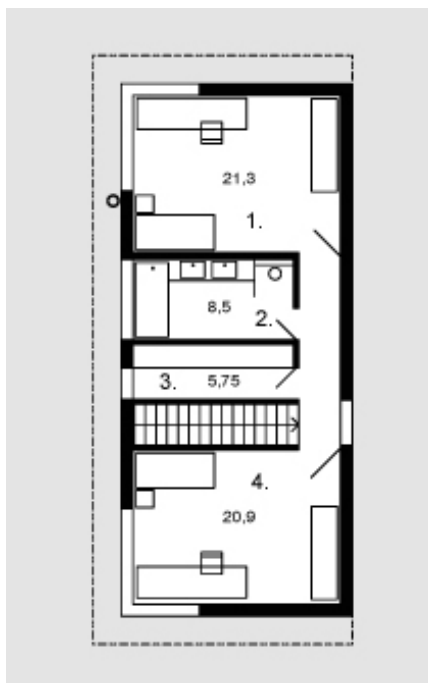

Mintaras

Bendras plotas:

207.2 m²

Gyvenamas plotas:

121.1 m²

Pirmas aukštas

1. Tambūras	6 m ²
2. Tualetas	1.9 m ²
3. Sandėliukas	1.75 m ²
4. Sandėliukas	2.5 m ²
5. Virtuvė	7.8 m ²
6. Svetainė + Valgomasis	38.6 m ²
7. Kambarys	16.6 m ²
8. Koridorius	8.5 m ²
9. Vonios kambarys	8 m ²
10. Kambarys	23.7 m ²
11. Katilinė	7 m ²
12. Garažas	18.6 m ²

Iš viso: 140.95 m²

Mintaras

Mansarda

1. Kambarys	21.3 m ²
2. Vonios kambarys	8.5 m ²
3. Drabužinė	5.75 m ²
4. Kambarys	20.9 m ²
Iš viso:	56.45 m ²