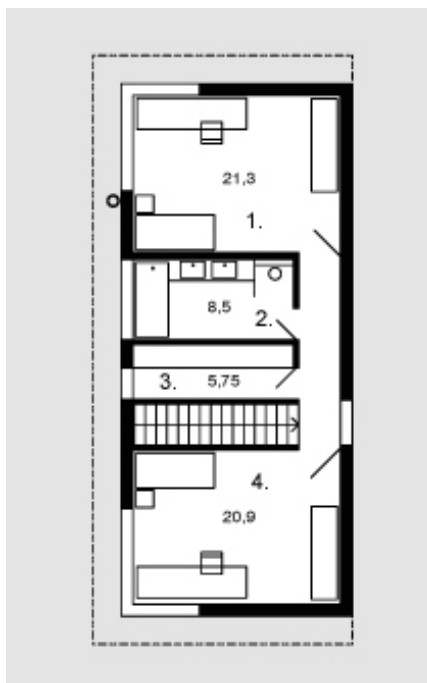

# Mintaras

Bendras plotas:

207.2 m<sup>2</sup>

Gyvenamas plotas:

121.1 m<sup>2</sup>

## Pirmas aukštas

1. Tambūras	6 m <sup>2</sup>
2. Tualetas	1.9 m <sup>2</sup>
3. Sandėliukas	1.75 m <sup>2</sup>
4. Sandėliukas	2.5 m <sup>2</sup>
5. Virtuvė	7.8 m <sup>2</sup>
6. Svetainė + Valgomasis	38.6 m <sup>2</sup>
7. Kambarys	16.6 m <sup>2</sup>
8. Koridorius	8.5 m <sup>2</sup>
9. Vonios kambarys	8 m <sup>2</sup>
10. Kambarys	23.7 m <sup>2</sup>
11. Katilinė	7 m <sup>2</sup>
12. Garažas	18.6 m <sup>2</sup>

Iš viso: 140.95 m<sup>2</sup>

## Mansarda

1. Kambarys	21.3 m <sup>2</sup>
2. Vonios kambarys	8.5 m <sup>2</sup>
3. Drabužinė	5.75 m <sup>2</sup>
4. Kambarys	20.9 m <sup>2</sup>
Iš viso:	56.45 m <sup>2</sup>