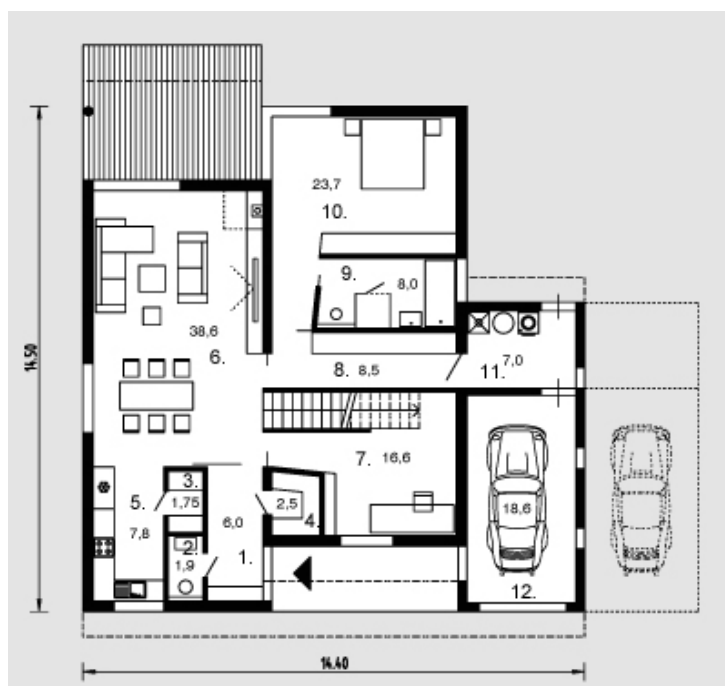

Mintaras

Bendras plotas:

207.2 m²

Gyvenamas plotas:

121.1 m²

Pirmas aukštas

1. Tambūras	6 m ²
2. Tualetas	1.9 m ²
3. Sandėliukas	1.75 m ²
4. Sandėliukas	2.5 m ²
5. Virtuvė	7.8 m ²
6. Svetainė + Valgomasis	38.6 m ²
7. Kambarys	16.6 m ²
8. Koridorius	8.5 m ²
9. Vonios kambarys	8 m ²
10. Kambarys	23.7 m ²
11. Katilinė	7 m ²
12. Garažas	18.6 m ²

Iš viso: 140.95 m²

Mintaras

Mansarda

1. Kambarys	21.3 m ²
2. Vonios kambarys	8.5 m ²
3. Drabužinė	5.75 m ²
4. Kambarys	20.9 m ²
Iš viso:	56.45 m ²