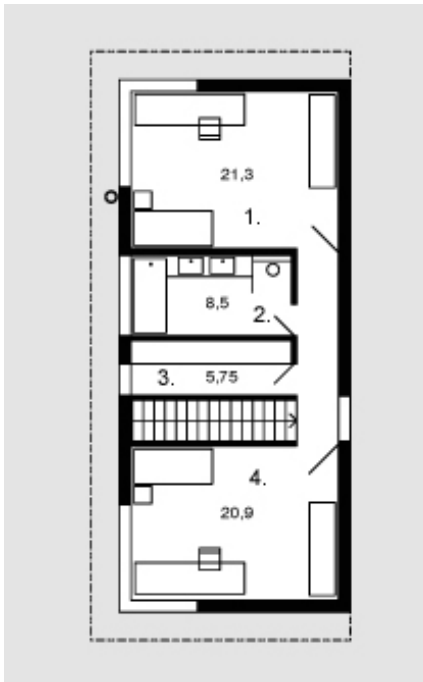

Mintaras

Bendras plotas:

207.2 m²

Gyvenamas plotas:

121.1 m²

Pirmas aukštas

1. Tambūras	6 m ²
2. Tualetas	1.9 m ²
3. Sandėliukas	1.75 m ²
4. Sandėliukas	2.5 m ²
5. Virtuvė	7.8 m ²
6. Svetainė + Valgomasis	38.6 m ²
7. Kambarys	16.6 m ²
8. Koridorius	8.5 m ²
9. Vonios kambarys	8 m ²
10. Kambarys	23.7 m ²
11. Katilinė	7 m ²
12. Garažas	18.6 m ²

Iš viso: 140.95 m²

Mintaras

Mansarda

1. Kambarys	21.3 m ²
2. Vonios kambarys	8.5 m ²
3. Drabužinė	5.75 m ²
4. Kambarys	20.9 m ²
Iš viso:	56.45 m ²