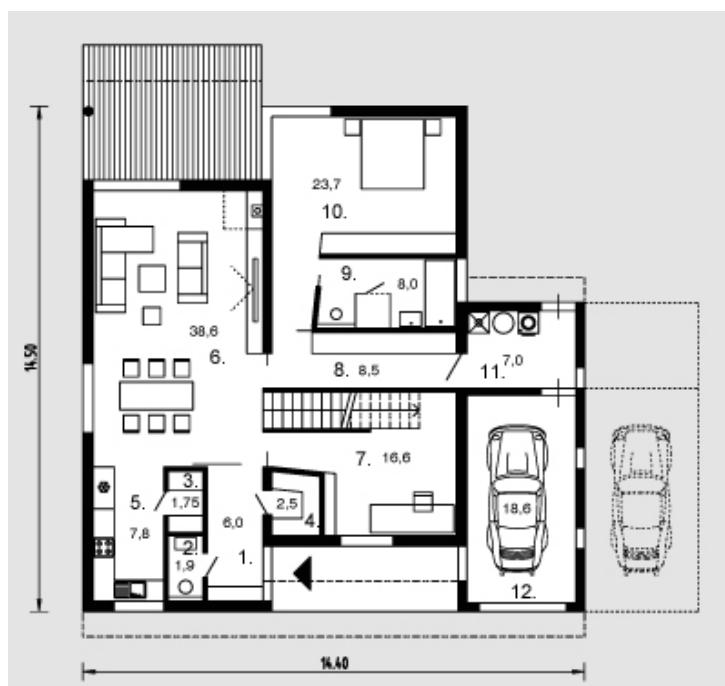

# Mintaras

Bendras plotas:

207.2 m<sup>2</sup>

Gyvenamas plotas:

121.1 m<sup>2</sup>

## Pirmas aukštas

1. Tambūras	6 m <sup>2</sup>
2. Tualetas	1.9 m <sup>2</sup>
3. Sandėliukas	1.75 m <sup>2</sup>
4. Sandėliukas	2.5 m <sup>2</sup>
5. Virtuvė	7.8 m <sup>2</sup>
6. Svetainė + Valgomasis	38.6 m <sup>2</sup>
7. Kambarys	16.6 m <sup>2</sup>
8. Koridorius	8.5 m <sup>2</sup>
9. Vonios kambarys	8 m <sup>2</sup>
10. Kambarys	23.7 m <sup>2</sup>
11. Katilinė	7 m <sup>2</sup>
12. Garažas	18.6 m <sup>2</sup>

Iš viso: 140.95 m<sup>2</sup>