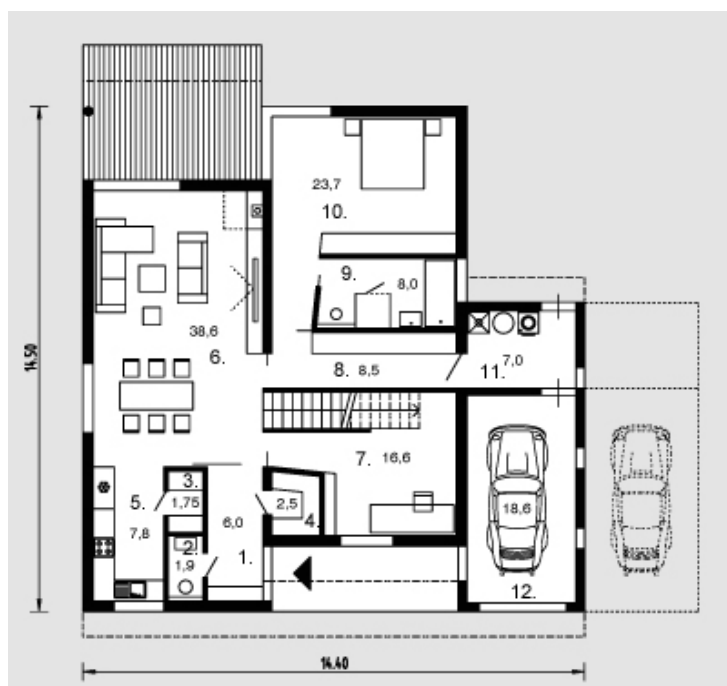

Mintaras

Bendras plotas:

207.2 m²

Gyvenamas plotas:

121.1 m²

Pirmas aukštas

1. Tambūras	6 m ²
2. Tualetas	1.9 m ²
3. Sandėliukas	1.75 m ²
4. Sandėliukas	2.5 m ²
5. Virtuvė	7.8 m ²
6. Svetainė + Valgomasis	38.6 m ²
7. Kambarys	16.6 m ²
8. Koridorius	8.5 m ²
9. Vonios kambarys	8 m ²
10. Kambarys	23.7 m ²
11. Katilinė	7 m ²
12. Garažas	18.6 m ²

Iš viso: 140.95 m²

Mintaras

Mansarda

1. Kambarys	21.3 m ²
2. Vonios kambarys	8.5 m ²
3. Drabužinė	5.75 m ²
4. Kambarys	20.9 m ²
Iš viso:	56.45 m ²