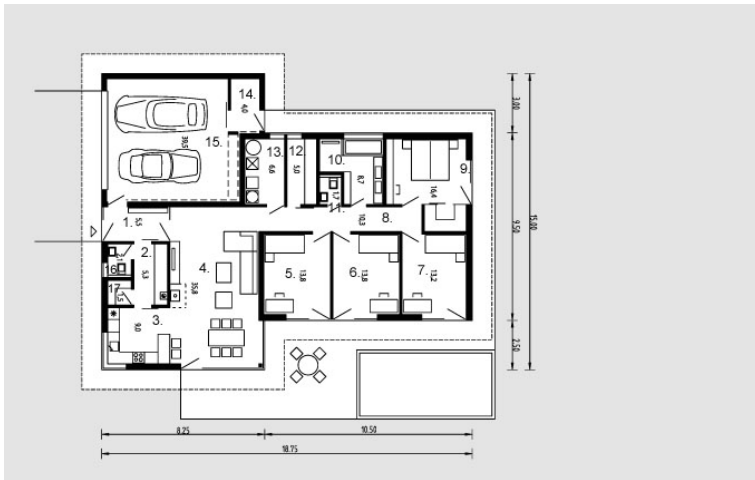

# Nandas

Bendras plotas:

192.2 m<sup>2</sup>

Gyvenamas plotas:

93.2 m<sup>2</sup>

## Pirmas aukštas

1. Prieškambaris	5.5 m <sup>2</sup>
2. Sandėliukas	5.3 m <sup>2</sup>
3. Virtuvė	9 m <sup>2</sup>
4. Svetainė	35.8 m <sup>2</sup>
5. Kambarys	13.8 m <sup>2</sup>
6. Kambarys	13.8 m <sup>2</sup>
7. Kambarys	13.2 m <sup>2</sup>
8. Koridorius	10.3 m <sup>2</sup>
9. Kambarys	16.4 m <sup>2</sup>
10. Vonios kambarys	8.7 m <sup>2</sup>
11. Drabužinė	5 m <sup>2</sup>
12. Tualetas	1.7 m <sup>2</sup>
13. Skalbykla + Džiovykla	6.6 m <sup>2</sup>
14. Katilinė	4 m <sup>2</sup>
15. Garažas	39.5 m <sup>2</sup>
16. Tualetas	2.1 m <sup>2</sup>
17. Sandėliukas	1.5 m <sup>2</sup>
Iš viso:	192.2 m <sup>2</sup>