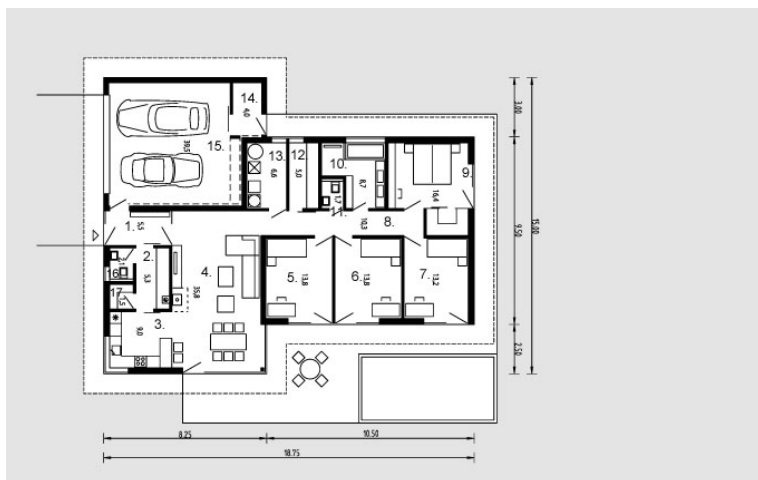

# Nandas

Bendras plotas:

192.2 m<sup>2</sup>

Gyvenamas plotas:

93.2 m<sup>2</sup>

## Pirmas aukštas

1. Prieškambaris	5.5 m <sup>2</sup>
2. Sandėliukas	5.3 m <sup>2</sup>
3. Virtuvė	9 m <sup>2</sup>
4. Svetainė	35.8 m <sup>2</sup>
5. Kambarys	13.8 m <sup>2</sup>
6. Kambarys	13.8 m <sup>2</sup>
7. Kambarys	13.2 m <sup>2</sup>
8. Koridorius	10.3 m <sup>2</sup>
9. Kambarys	16.4 m <sup>2</sup>
10. Vonios kambarys	8.7 m <sup>2</sup>
11. Drabužinė	5 m <sup>2</sup>
12. Tualetas	1.7 m <sup>2</sup>
13. Skalbykla + Džiovykla	6.6 m <sup>2</sup>
14. Katilinė	4 m <sup>2</sup>
15. Garažas	39.5 m <sup>2</sup>
16. Tualetas	2.1 m <sup>2</sup>
17. Sandėliukas	1.5 m <sup>2</sup>
Iš viso:	192.2 m <sup>2</sup>