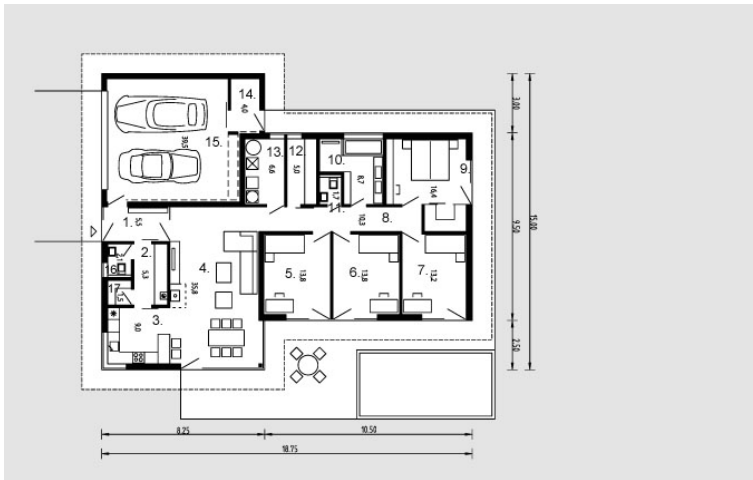

# Nandas

Bendras plotas:

192.2 m<sup>2</sup>

Gyvenamas plotas:

93.2 m<sup>2</sup>

## Pirmas aukštas

1. Prieškambaris	5.5 m <sup>2</sup>
2. Sandėliukas	5.3 m <sup>2</sup>
3. Virtuvė	9 m <sup>2</sup>
4. Svetainė	35.8 m <sup>2</sup>
5. Kambarys	13.8 m <sup>2</sup>
6. Kambarys	13.8 m <sup>2</sup>
7. Kambarys	13.2 m <sup>2</sup>
8. Koridorius	10.3 m <sup>2</sup>
9. Kambarys	16.4 m <sup>2</sup>
10. Vonios kambarys	8.7 m <sup>2</sup>
11. Drabužinė	5 m <sup>2</sup>
12. Tualetas	1.7 m <sup>2</sup>
13. Skalbykla + Džiovykla	6.6 m <sup>2</sup>
14. Katilinė	4 m <sup>2</sup>
15. Garažas	39.5 m <sup>2</sup>
16. Tualetas	2.1 m <sup>2</sup>
17. Sandėliukas	1.5 m <sup>2</sup>
Iš viso:	192.2 m <sup>2</sup>