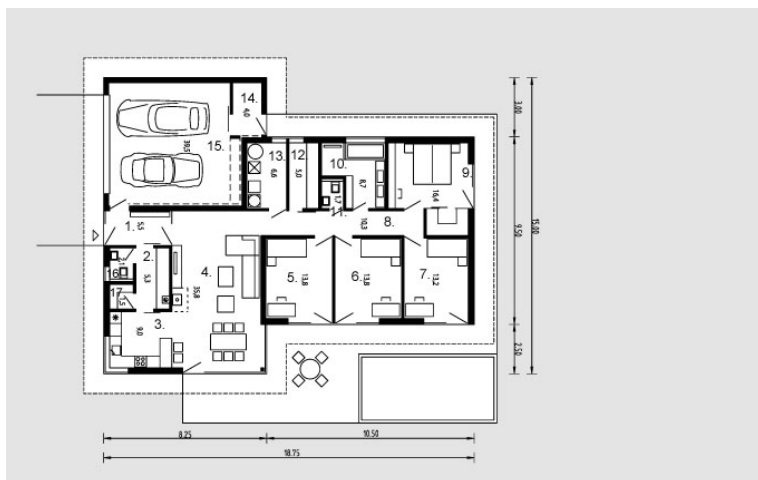

Nandas

Bendras plotas:

192.2 m²

Gyvenamas plotas:

93.2 m²

Nandas

Pirmas aukštas

1. Prieškambaris	5.5 m ²
2. Sandėliukas	5.3 m ²
3. Virtuvė	9 m ²
4. Svetainė	35.8 m ²
5. Kambarys	13.8 m ²
6. Kambarys	13.8 m ²
7. Kambarys	13.2 m ²
8. Koridorius	10.3 m ²
9. Kambarys	16.4 m ²
10. Vonios kambarys	8.7 m ²
11. Drabužinė	5 m ²
12. Tualetas	1.7 m ²
13. Skalbykla + Džiovykla	6.6 m ²
14. Katilinė	4 m ²
15. Garažas	39.5 m ²
16. Tualetas	2.1 m ²
17. Sandėliukas	1.5 m ²
Iš viso:	192.2 m ²