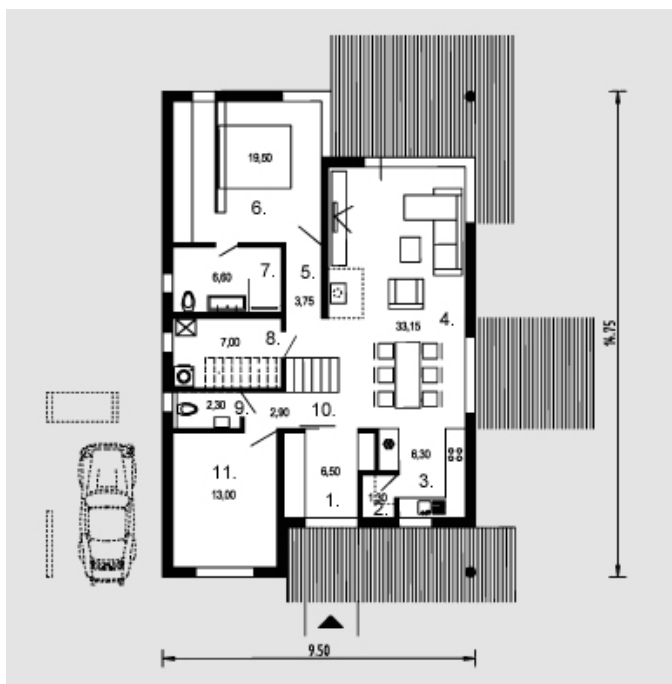

# Nortautas

Bendras plotas:

149.4 m<sup>2</sup>

Gyvenamas plotas:

99.1 m<sup>2</sup>

## Pirmas aukštas

1. Tambūras	6.5 m <sup>2</sup>
2. Sandėliukas	1.3 m <sup>2</sup>
3. Virtuvė	8.3 m <sup>2</sup>
4. Svetainė + Valgomasis	33.15 m <sup>2</sup>
5. Koridorius	3.75 m <sup>2</sup>
6. Kambarys	19.5 m <sup>2</sup>
7. Tualetas	6.6 m <sup>2</sup>
8. Skalbykla	7 m <sup>2</sup>
9. Tualetas	2.3 m <sup>2</sup>
10. Koridorius	2.9 m <sup>2</sup>
11. Kambarys	13 m <sup>2</sup>
Iš viso:	104.3 m <sup>2</sup>

## Mansarda

1. Kambarys	16.7 m <sup>2</sup>
2. Koridorius	3 m <sup>2</sup>
3. Vonios kambarys	6.85 m <sup>2</sup>
4. Kambarys	16.7 m <sup>2</sup>
Iš viso:	43.25 m <sup>2</sup>