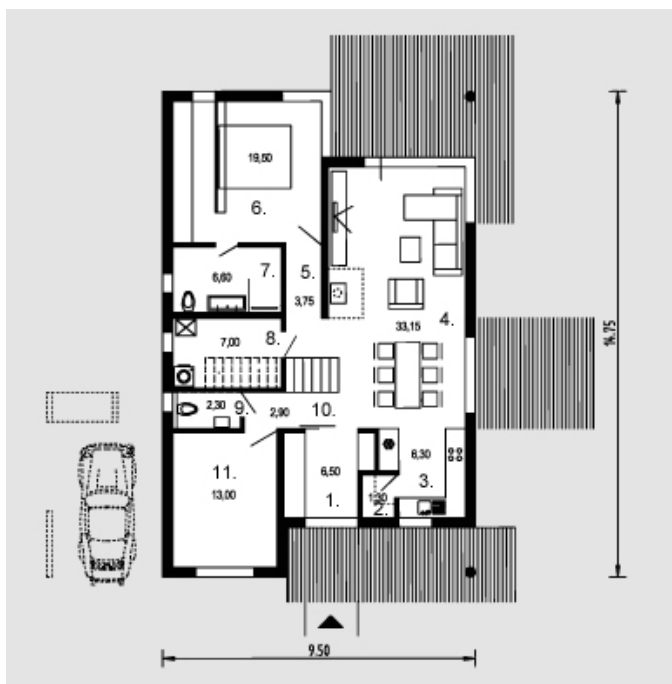

Nortautas

Bendras plotas:

149.4 m²

Gyvenamas plotas:

99.1 m²

Pirmas aukštas

| | |
|--------------------------|----------------------|
| 1. Tambūras | 6.5 m ² |
| 2. Sandėliukas | 1.3 m ² |
| 3. Virtuvė | 8.3 m ² |
| 4. Svetainė + Valgomasis | 33.15 m ² |
| 5. Koridorius | 3.75 m ² |
| 6. Kambarys | 19.5 m ² |
| 7. Tualetas | 6.6 m ² |
| 8. Skalbykla | 7 m ² |
| 9. Tualetas | 2.3 m ² |
| 10. Koridorius | 2.9 m ² |
| 11. Kambarys | 13 m ² |
| Iš viso: | 104.3 m ² |

Nortautas

Mansarda

| | |
|--------------------|----------------------|
| 1. Kambarys | 16.7 m ² |
| 2. Koridorius | 3 m ² |
| 3. Vonios kambarys | 6.85 m ² |
| 4. Kambarys | 16.7 m ² |
| Iš viso: | 43.25 m ² |