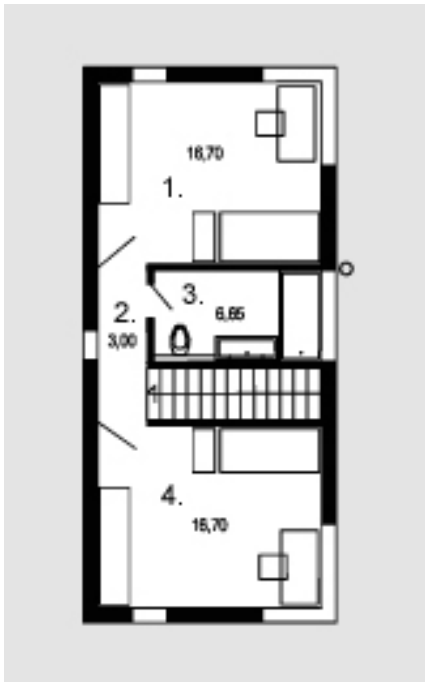

# Nortautas

Bendras plotas:

149.4 m<sup>2</sup>

Gyvenamas plotas:

99.1 m<sup>2</sup>

## Pirmas aukštas

1. Tambūras	6.5 m <sup>2</sup>
2. Sandėliukas	1.3 m <sup>2</sup>
3. Virtuvė	8.3 m <sup>2</sup>
4. Svetainė + Valgomasis	33.15 m <sup>2</sup>
5. Koridorius	3.75 m <sup>2</sup>
6. Kambarys	19.5 m <sup>2</sup>
7. Tualetas	6.6 m <sup>2</sup>
8. Skalbykla	7 m <sup>2</sup>
9. Tualetas	2.3 m <sup>2</sup>
10. Koridorius	2.9 m <sup>2</sup>
11. Kambarys	13 m <sup>2</sup>
Iš viso:	104.3 m <sup>2</sup>

## Mansarda

1. Kambarys	16.7 m <sup>2</sup>
2. Koridorius	3 m <sup>2</sup>
3. Vonios kambarys	6.85 m <sup>2</sup>
4. Kambarys	16.7 m <sup>2</sup>
Iš viso:	43.25 m <sup>2</sup>