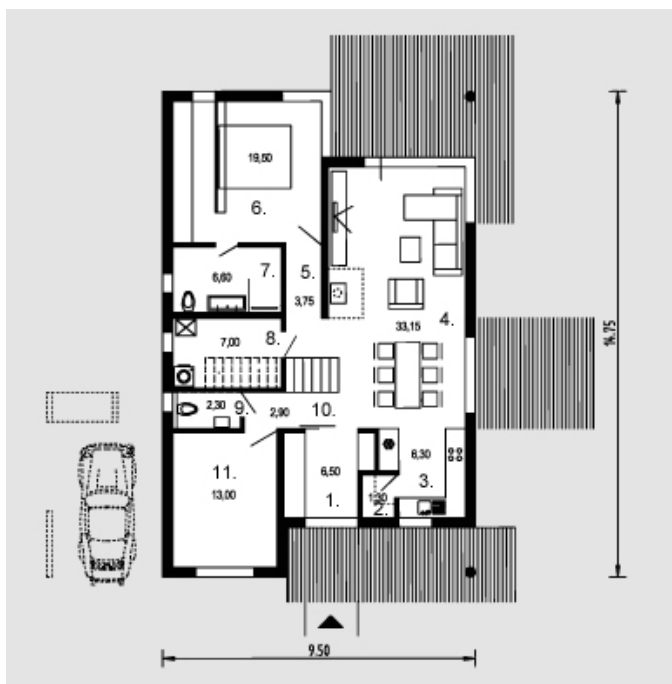

Nortautas

Bendras plotas:

149.4 m²

Gyvenamas plotas:

99.1 m²

Pirmas aukštas

1. Tambūras	6.5 m ²
2. Sandėliukas	1.3 m ²
3. Virtuvė	8.3 m ²
4. Svetainė + Valgomasis	33.15 m ²
5. Koridorius	3.75 m ²
6. Kambarys	19.5 m ²
7. Tualetas	6.6 m ²
8. Skalbykla	7 m ²
9. Tualetas	2.3 m ²
10. Koridorius	2.9 m ²
11. Kambarys	13 m ²
Iš viso:	104.3 m ²

Nortautas

Mansarda

1. Kambarys	16.7 m ²
2. Koridorius	3 m ²
3. Vonios kambarys	6.85 m ²
4. Kambarys	16.7 m ²
Iš viso:	43.25 m ²