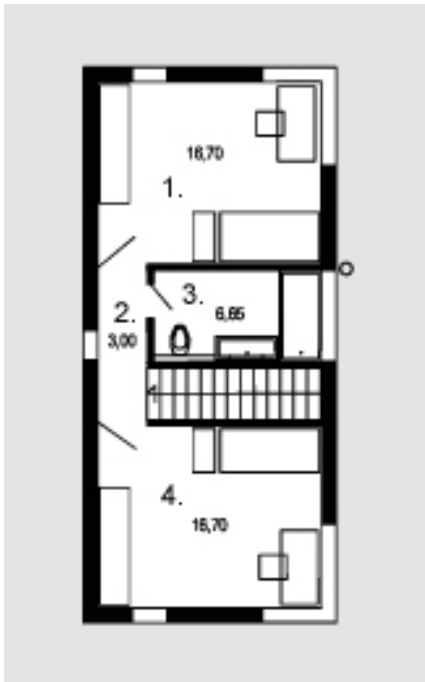

Nortautas

Bendras plotas:

149.4 m²

Gyvenamas plotas:

99.1 m²

Pirmas aukštas

| | |
|--------------------------|----------------------|
| 1. Tambūras | 6.5 m ² |
| 2. Sandėliukas | 1.3 m ² |
| 3. Virtuvė | 8.3 m ² |
| 4. Svetainė + Valgomasis | 33.15 m ² |
| 5. Koridorius | 3.75 m ² |
| 6. Kambarys | 19.5 m ² |
| 7. Tualetas | 6.6 m ² |
| 8. Skalbykla | 7 m ² |
| 9. Tualetas | 2.3 m ² |
| 10. Koridorius | 2.9 m ² |
| 11. Kambarys | 13 m ² |
| Iš viso: | 104.3 m ² |

Nortautas

Mansarda

| | |
|--------------------|----------------------|
| 1. Kambarys | 16.7 m ² |
| 2. Koridorius | 3 m ² |
| 3. Vonios kambarys | 6.85 m ² |
| 4. Kambarys | 16.7 m ² |
| Iš viso: | 43.25 m ² |