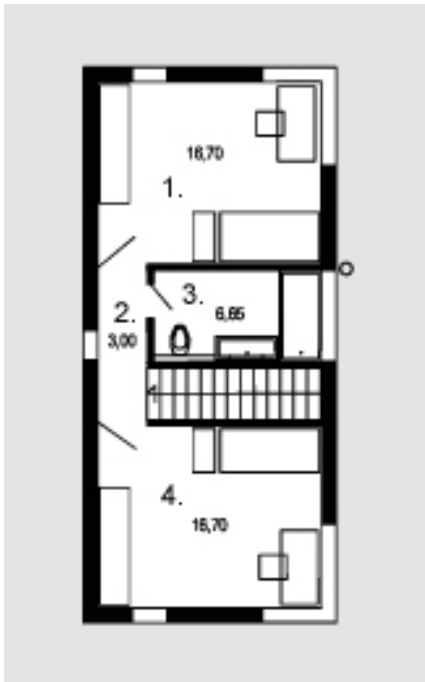

Nortautas

Bendras plotas:

149.4 m²

Gyvenamas plotas:

99.1 m²

Pirmas aukštas

1. Tambūras	6.5 m ²
2. Sandėliukas	1.3 m ²
3. Virtuvė	8.3 m ²
4. Svetainė + Valgomasis	33.15 m ²
5. Koridorius	3.75 m ²
6. Kambarys	19.5 m ²
7. Tualetas	6.6 m ²
8. Skalbykla	7 m ²
9. Tualetas	2.3 m ²
10. Koridorius	2.9 m ²
11. Kambarys	13 m ²
Iš viso:	104.3 m ²

Nortautas

Mansarda

1. Kambarys	16.7 m ²
2. Koridorius	3 m ²
3. Vonios kambarys	6.85 m ²
4. Kambarys	16.7 m ²
Iš viso:	43.25 m ²