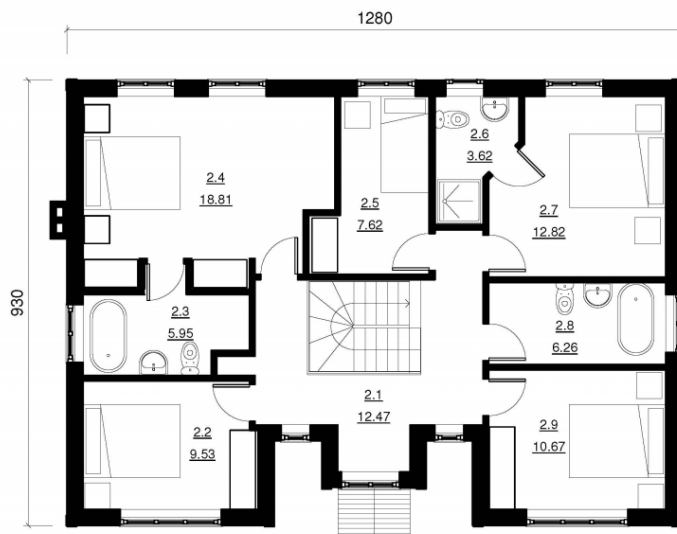

Odilija

Bendras plotas:

182.03 m²

Gyvenamas plotas:

135.29 m²

Pirmas aukštas

1. Koridorius	12.54 m ²
2. Darbo Kambarys	7.81 m ²
3. Svetainė	27.09 m ²
4. Valgomasis	13.69 m ²
5. Virtuvė	16.39 m ²
6. Tambūras	3.64 m ²
7. Kambarys	10.86 m ²

Iš viso: 92.02 m²

Odilija

Antras aukštas

1. Koridorius	12.47 m ²
2. Kambarys	9.53 m ²
3. Vonios kambarys	5.95 m ²
4. Kambarys	18.81 m ²
5. Kambarys	7.62 m ²
<hr/>	
Iš viso:	54.38 m ²