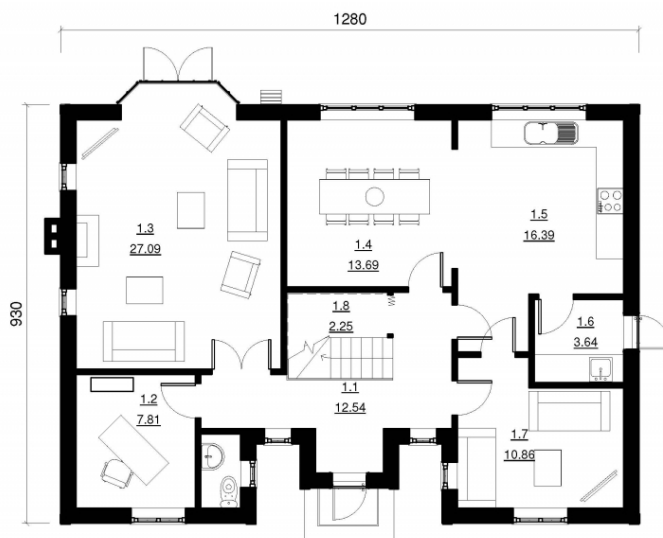

Odilija

Bendras plotas:

182.03 m²

Gyvenamas plotas:

135.29 m²

Pirmas aukštas

1. Koridorius	12.54 m ²
2. Darbo Kambarys	7.81 m ²
3. Svetainė	27.09 m ²
4. Valgomasis	13.69 m ²
5. Virtuvė	16.39 m ²
6. Tambūras	3.64 m ²
7. Kambarys	10.86 m ²

Iš viso: 92.02 m²

Odilija

Antras aukštas

1. Koridorius	12.47 m ²
2. Kambarys	9.53 m ²
3. Vonios kambarys	5.95 m ²
4. Kambarys	18.81 m ²
5. Kambarys	7.62 m ²
<hr/>	
Iš viso:	54.38 m ²