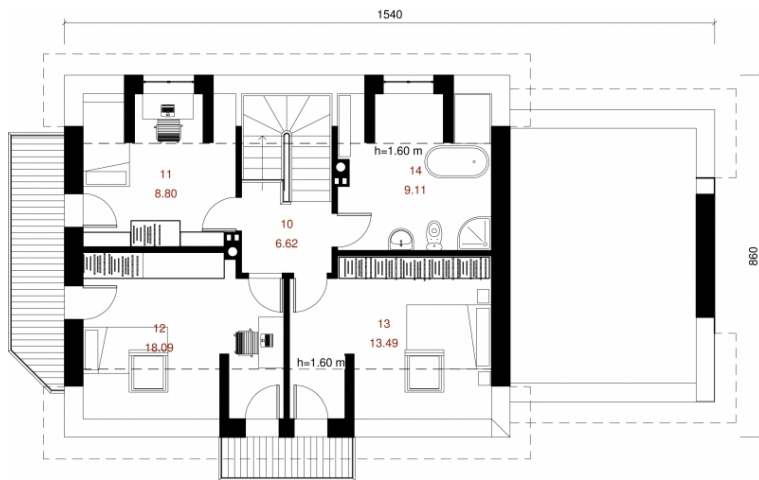

Rytis

Bendras plotas:

156.84 m²

Gyvenamas plotas:

83.58 m²

Pirmas aukštas

1. Tambūras	3.04 m ²
2. Laiptinė	13.29 m ²
3. Svetainė	18.72 m ²
4. Kambarys	11.49 m ²
5. Katilinė + Skalbykla	7.23 m ²
6. Vonios kambarys	3.58 m ²
7. Sandėliukas	2.57 m ²
8. Virtuvė	12.99 m ²
9. Garažas	27.82 m ²

Iš viso: 100.73 m²

Rytis

Mansarda

1. Laiptinė	6.62 m ²
2. Kambarys	8.8 m ²
3. Kambarys	18.09 m ²
4. Kambarys	13.49 m ²
5. Vonios kambarys	9.11 m ²
Iš viso:	56.11 m ²