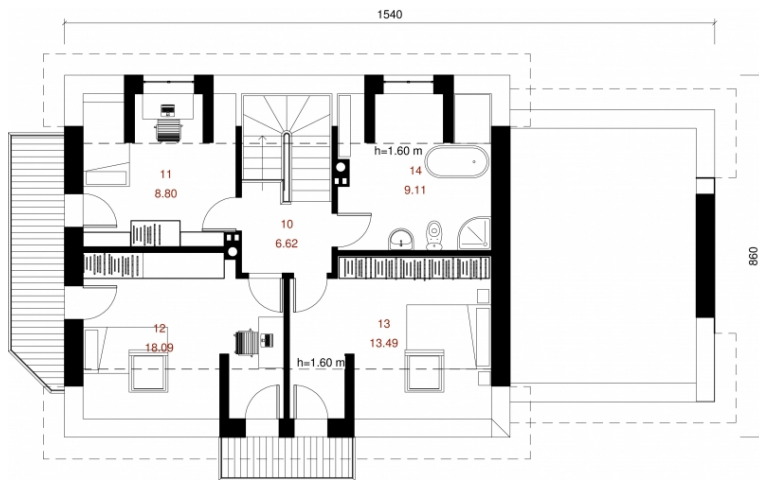

Rytis

Mansarda

1. Laiptinė	6.62 m²
2. Kambarys	8.8 m²
3. Kambarys	18.09 m²
4. Kambarys	13.49 m²
5. Vonios kambarys	9.11 m²
Iš viso:	56.11 m²