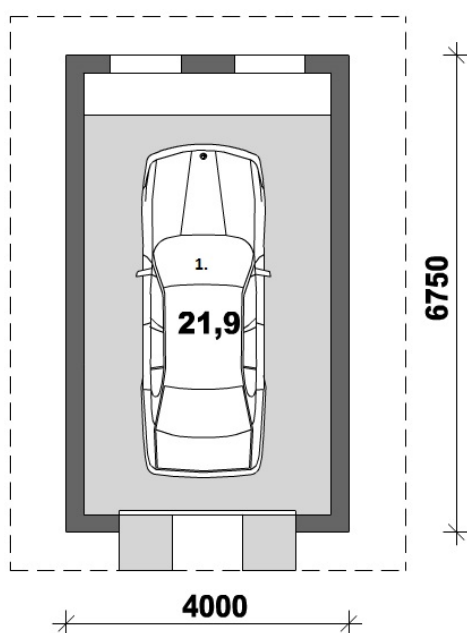

Rimas

Bendras plotas:

21.9 m²

Gyvenamas plotas:

0 m²

Garažas

1. Garažas

21.9 m²

Iš viso:

21.9 m²