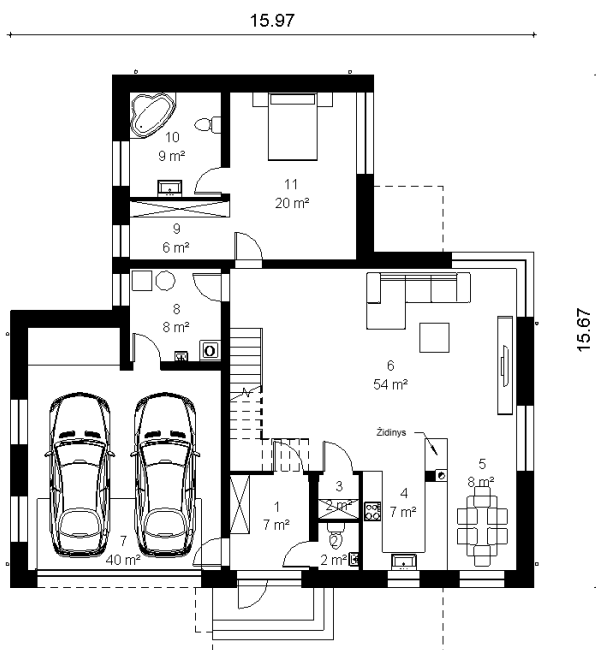

# Rokas

Bendras plotas:

227 m<sup>2</sup>

Gyvenamas plotas:

150 m<sup>2</sup>

1. Tambūras	7,20 m <sup>2</sup>
2. Tauletas	1,82 m <sup>2</sup>
3. Sandėliukas	1,66 m <sup>2</sup>
4. Virtuvė	6,56 m <sup>2</sup>
5. Valgomasis	7,52 m <sup>2</sup>
6. Svetainė	54,17 m <sup>2</sup>
7. Garažas	39,85 m <sup>2</sup>
8. Katilinė	7,92 m <sup>2</sup>
9. Drabužinė	5,53 m <sup>2</sup>
10. Vonios kambarys	8,97 m <sup>2</sup>
11. Kambarys	19,86 m <sup>2</sup>
Iš viso:	154 m <sup>2</sup>

# Rokas

1. Koridorius	7,10 m <sup>2</sup>
2. Vonios kambarys	9,72 m <sup>2</sup>
3. Kambarys	12,47 m <sup>2</sup>
4. Kambarys	12,18 m <sup>2</sup>
5. Drabužinė	11,23 m <sup>2</sup>
6. Kambarys	14,12 m <sup>2</sup>
Iš viso:	65 m <sup>2</sup>