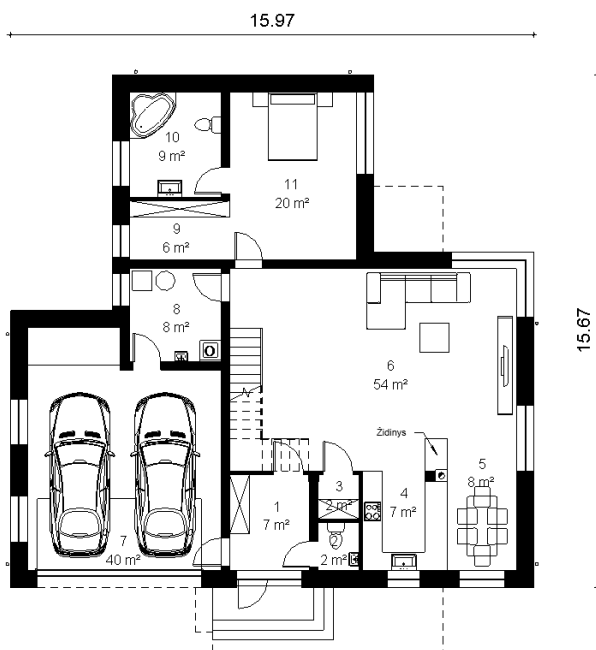

Rokas

Bendras plotas:

227 m²

Gyvenamas plotas:

150 m²

1. Tambūras	7,20 m ²
2. Tauletas	1,82 m ²
3. Sandėliukas	1,66 m ²
4. Virtuvė	6,56 m ²
5. Valgomasis	7,52 m ²
6. Svetainė	54,17 m ²
7. Garažas	39,85 m ²
8. Katilinė	7,92 m ²
9. Drabužinė	5,53 m ²
10. Vonios kambarys	8,97 m ²
11. Kambarys	19,86 m ²
Iš viso:	154 m ²

Rokas

1. Koridorius	7,10 m ²
2. Vonios kambarys	9,72 m ²
3. Kambarys	12,47 m ²
4. Kambarys	12,18 m ²
5. Drabužinė	11,23 m ²
6. Kambarys	14,12 m ²
Iš viso:	65 m ²