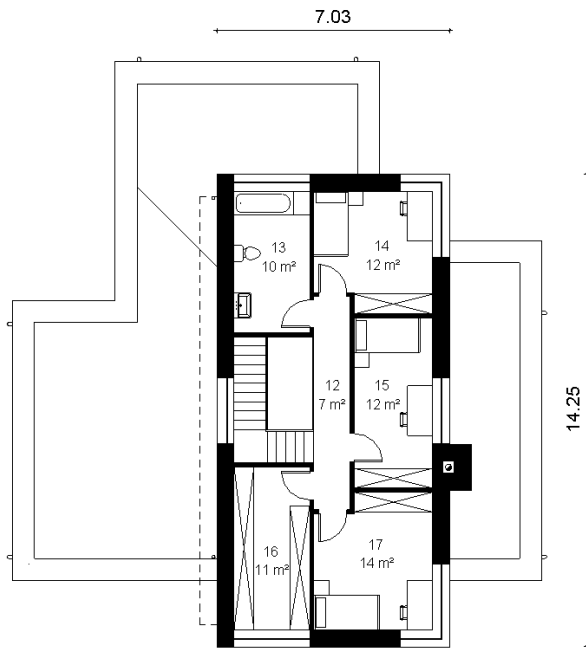

# Rokas

Bendras plotas:

227 m<sup>2</sup>

Gyvenamas plotas:

150 m<sup>2</sup>

1. Tambūras	7,20 m <sup>2</sup>
2. Tauletas	1,82 m <sup>2</sup>
3. Sandėliukas	1,66 m <sup>2</sup>
4. Virtuvė	6,56 m <sup>2</sup>
5. Valgomasis	7,52 m <sup>2</sup>
6. Svetainė	54,17 m <sup>2</sup>
7. Garažas	39,85 m <sup>2</sup>
8. Katilinė	7,92 m <sup>2</sup>
9. Drabužinė	5,53 m <sup>2</sup>
10. Vonios kambarys	8,97 m <sup>2</sup>
11. Kambarys	19,86 m <sup>2</sup>
Iš viso:	154 m <sup>2</sup>

# Rokas

1. Koridorius	7,10 m <sup>2</sup>
2. Vonios kambarys	9,72 m <sup>2</sup>
3. Kambarys	12,47 m <sup>2</sup>
4. Kambarys	12,18 m <sup>2</sup>
5. Drabužinė	11,23 m <sup>2</sup>
6. Kambarys	14,12 m <sup>2</sup>
Iš viso:	65 m <sup>2</sup>