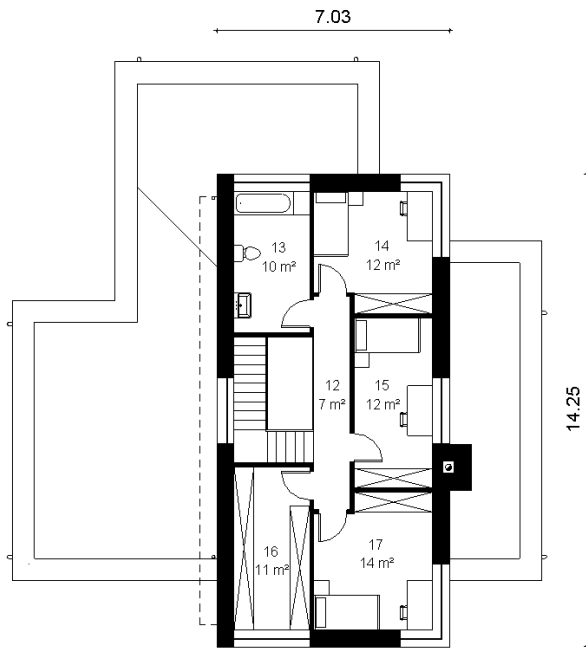

Rokas

Bendras plotas:

227 m²

Gyvenamas plotas:

150 m²

1. Tambūras	7,20 m ²
2. Tauletas	1,82 m ²
3. Sandėliukas	1,66 m ²
4. Virtuvė	6,56 m ²
5. Valgomasis	7,52 m ²
6. Svetainė	54,17 m ²
7. Garažas	39,85 m ²
8. Katilinė	7,92 m ²
9. Drabužinė	5,53 m ²
10. Vonios kambarys	8,97 m ²
11. Kambarys	19,86 m ²
Iš viso:	154 m ²

Rokas

1. Koridorius	7,10 m ²
2. Vonios kambarys	9,72 m ²
3. Kambarys	12,47 m ²
4. Kambarys	12,18 m ²
5. Drabužinė	11,23 m ²
6. Kambarys	14,12 m ²
Iš viso:	65 m ²