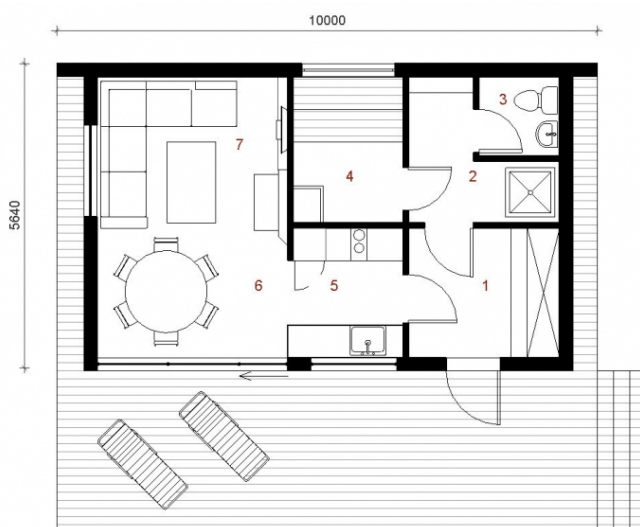

# Rūta

Bendras plotas:

44.6 m<sup>2</sup>

Gyvenamas plotas:

23.5 m<sup>2</sup>

## Pirmo aukšto planas

1. Tambūras/ persirengimo patalpa	6.72 m <sup>2</sup>
2. Priešpirtis/ dušas	5.09 m <sup>2</sup>
3. WC	2.19 m <sup>2</sup>
4. Pirtis	5.5 m <sup>2</sup>
5. Virtuvė	5.05 m <sup>2</sup>
6. Valgomasis	8.41 m <sup>2</sup>
7. Poilsio zona	10.13 m <sup>2</sup>
Iš viso:	43.09 m <sup>2</sup>