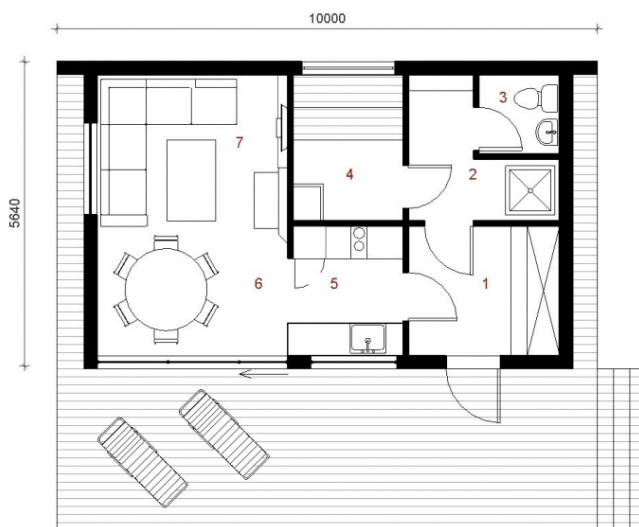

Rūta

Bendras plotas:

44.6 m²

Gyvenamas plotas:

23.5 m²

Pirmo aukšto planas

1. Tambūras/ persirengimo patalpa	6.72 m ²
2. Priešpirtis/ dušas	5.09 m ²
3. WC	2.19 m ²
4. Pirtis	5.5 m ²
5. Virtuvė	5.05 m ²
6. Valgomasis	8.41 m ²
7. Poilsio zona	10.13 m ²
Iš viso:	43.09 m ²