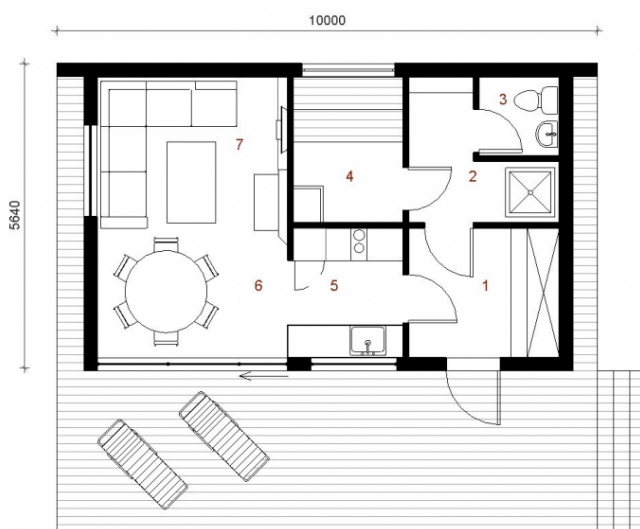

Rūta

Bendras plotas:

44.6 m²

Gyvenamas plotas:

23.5 m²

Pirmo aukšto planas

1. Tambūras/ persirengimo patalpa	6.72 m ²
2. Priešpirtis/ dušas	5.09 m ²
3. WC	2.19 m ²
4. Pirtis	5.5 m ²
5. Virtuvė	5.05 m ²
6. Valgomasis	8.41 m ²
7. Poilsio zona	10.13 m ²
Iš viso:	43.09 m ²