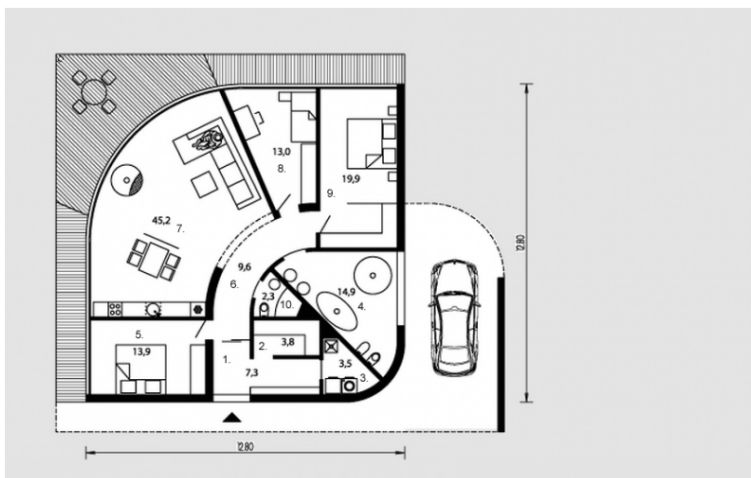

# Salvijus

Bendras plotas:

133.4 m<sup>2</sup>

Gyvenamas plotas:

92 m<sup>2</sup>

## Pirmas aukštas

1. Tambūras	7.3 m <sup>2</sup>
2. Sandėliukas	3.8 m <sup>2</sup>
3. Katilinė	3.5 m <sup>2</sup>
4. Vonios kambarys	14.9 m <sup>2</sup>
5. Kambarys	13.9 m <sup>2</sup>
6. Koridorius	9.6 m <sup>2</sup>
7. Svetainė + Valgomasis	45.2 m <sup>2</sup>
8. Kambarys	13 m <sup>2</sup>
9. Kambarys	19.9 m <sup>2</sup>
10. Tualetas	2.3 m <sup>2</sup>

Iš viso: 133.4 m<sup>2</sup>