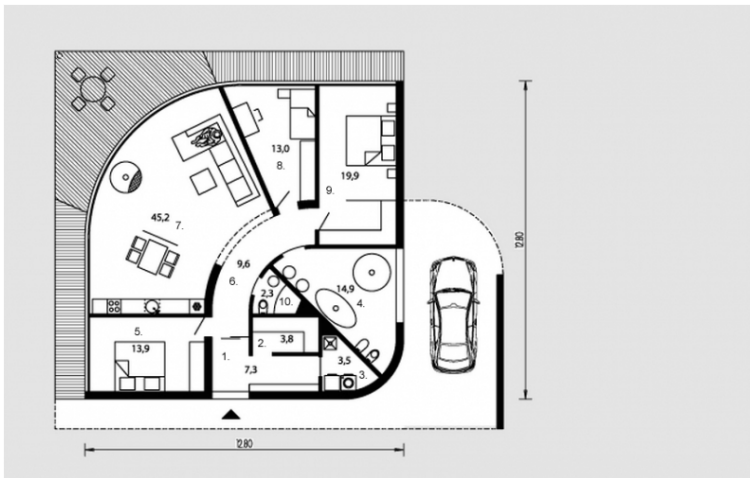

Salvijus

Bendras plotas:

133.4 m²

Gyvenamas plotas:

92 m²

Pirmas aukštas

1. Tambūras	7.3 m ²
2. Sandėliukas	3.8 m ²
3. Katilinė	3.5 m ²
4. Vonios kambarys	14.9 m ²
5. Kambarys	13.9 m ²
6. Koridorius	9.6 m ²
7. Svetainė + Valgomasis	45.2 m ²
8. Kambarys	13 m ²
9. Kambarys	19.9 m ²
10. Tualetas	2.3 m ²

Iš viso: 133.4 m²