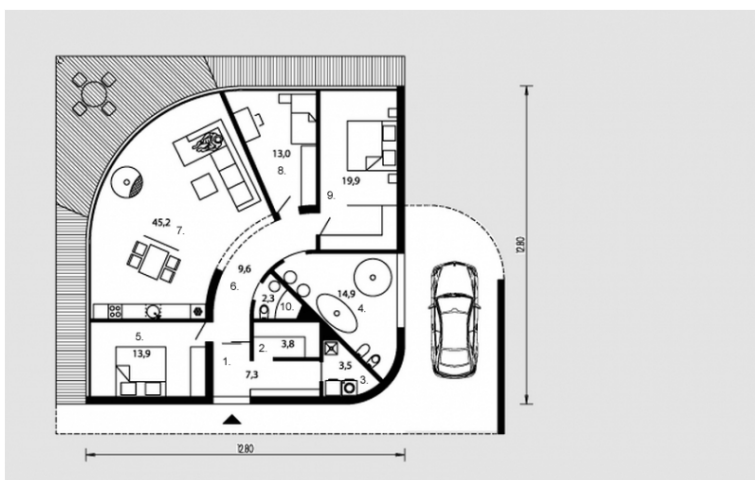

Salvijus

Bendras plotas:

133.4 m²

Gyvenamas plotas:

92 m²

Pirmas aukštas

1. Tambūras	7.3 m ²
2. Sandėliukas	3.8 m ²
3. Katilinė	3.5 m ²
4. Vonios kambarys	14.9 m ²
5. Kambarys	13.9 m ²
6. Koridorius	9.6 m ²
7. Svetainė + Valgomasis	45.2 m ²
8. Kambarys	13 m ²
9. Kambarys	19.9 m ²
10. Tualetas	2.3 m ²

Iš viso: 133.4 m²