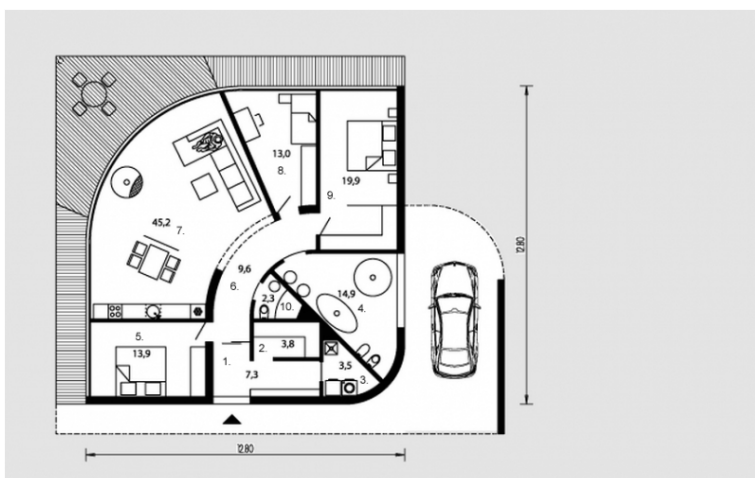

Salvijus

Bendras plotas:

133.4 m²

Gyvenamas plotas:

92 m²

Pirmas aukštas

1. Tambūras	7.3 m ²
2. Sandėliukas	3.8 m ²
3. Katilinė	3.5 m ²
4. Vonios kambarys	14.9 m ²
5. Kambarys	13.9 m ²
6. Koridorius	9.6 m ²
7. Svetainė + Valgomasis	45.2 m ²
8. Kambarys	13 m ²
9. Kambarys	19.9 m ²
10. Tualetas	2.3 m ²

Iš viso: 133.4 m²