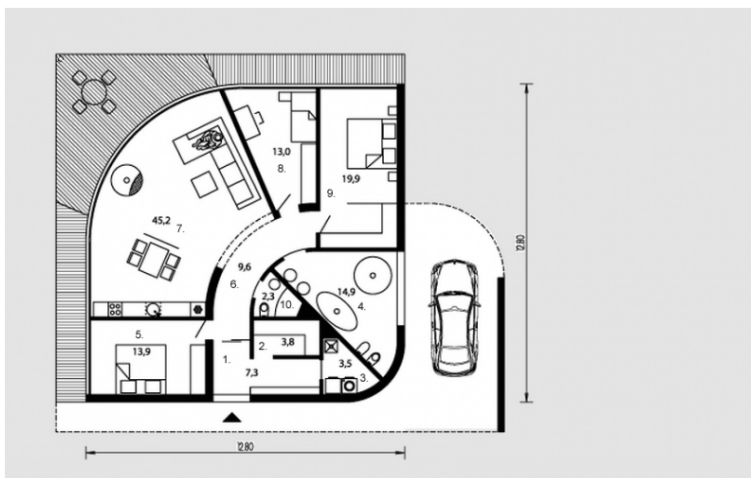

Salvijus

Bendras plotas:

133.4 m²

Gyvenamas plotas:

92 m²

Pirmas aukštas

1. Tambūras	7.3 m ²
2. Sandėliukas	3.8 m ²
3. Katilinė	3.5 m ²
4. Vonios kambarys	14.9 m ²
5. Kambarys	13.9 m ²
6. Koridorius	9.6 m ²
7. Svetainė + Valgomasis	45.2 m ²
8. Kambarys	13 m ²
9. Kambarys	19.9 m ²
10. Tualetas	2.3 m ²

Iš viso: 133.4 m²