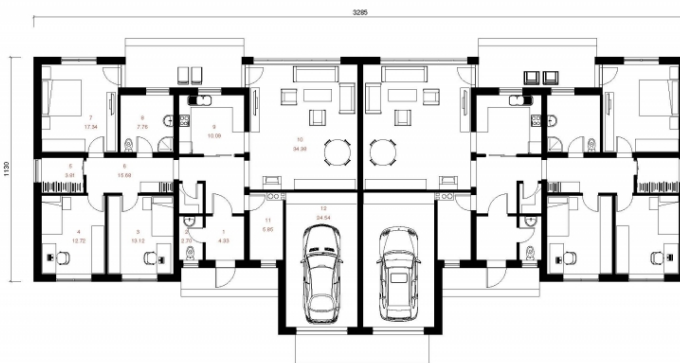

Šarūnė

Bendras plotas:

304.66 m²

Gyvenamas plotas:

175.3 m²

Pirmas aukštas

1. Tambūras	4.33 m ²
2. Tualetas	2.7 m ²
3. Kambarys	13.12 m ²
4. Kambarys	12.72 m ²
5. Drabužinė	3.81 m ²
6. Koridorius	15.68 m ²
7. Kambarys	17.34 m ²
8. Vonios kambarys	7.76 m ²
9. Virtuvė	10.09 m ²
10. Svetainė + Valgomasis	34.38 m ²
11. Katilinė	5.85 m ²
12. Garažas	24.54 m ²

Iš viso: 152.32 m²