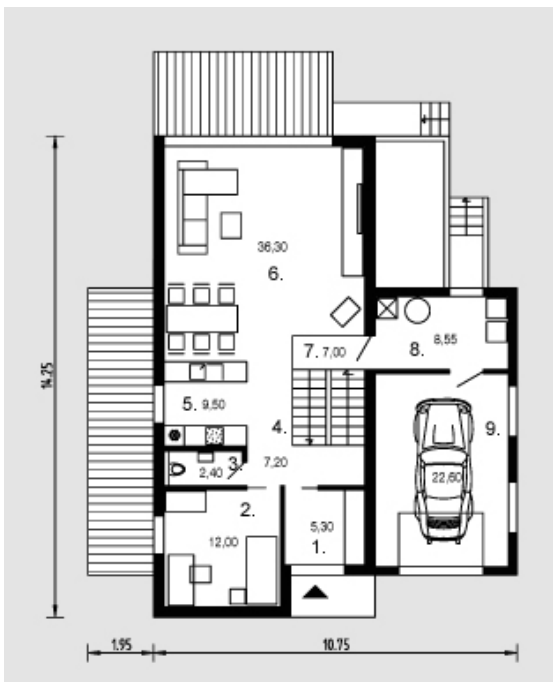

# Saugirdas

Bendras plotas:

194.3 m<sup>2</sup>

Gyvenamas plotas:

99.5 m<sup>2</sup>

## Pirmas aukštas

1. Tambūras	5.3 m <sup>2</sup>
2. Kambarys	12 m <sup>2</sup>
3. Tualetas	2.4 m <sup>2</sup>
4. Koridorius	7.2 m <sup>2</sup>
5. Virtuvė	9.5 m <sup>2</sup>
6. Svetainė + Valgomasis	36.3 m <sup>2</sup>
7. Laiptinė	7 m <sup>2</sup>
8. Katilinė	8.55 m <sup>2</sup>
9. Garažas	22.6 m <sup>2</sup>
Iš viso:	110.85 m <sup>2</sup>

## Mansarda

1. Kambarys	17.1 m <sup>2</sup>
2. Kambarys	18.1 m <sup>2</sup>
3. Tualetas	2 m <sup>2</sup>
4. Koridorius	8.65 m <sup>2</sup>
5. Vonios kambarys	7.2 m <sup>2</sup>
6. Kambarys	16 m <sup>2</sup>
7. Drabužinė	5.5 m <sup>2</sup>
8. Vonios kambarys	8.85 m <sup>2</sup>
Iš viso:	83.4 m <sup>2</sup>