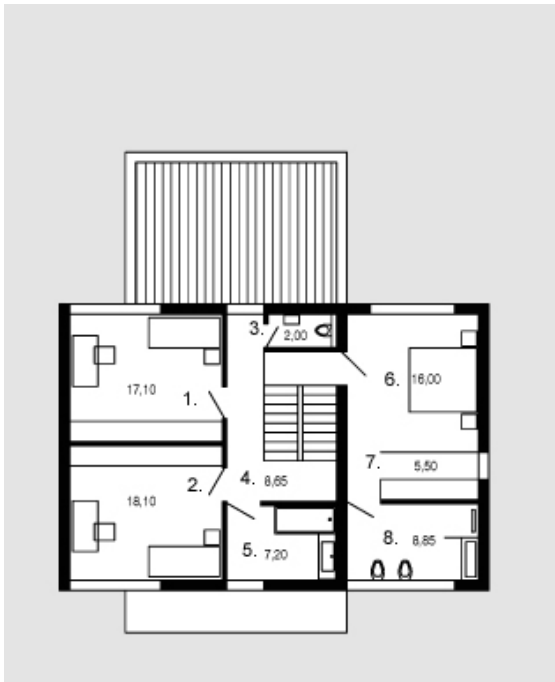

Saugirdas

Mansarda

1. Kambarys	17.1 m²
2. Kambarys	18.1 m²
3. Tualetas	2 m²
4. Koridorius	8.65 m²
5. Vonios kambarys	7.2 m²
6. Kambarys	16 m²
7. Drabužinė	5.5 m²
8. Vonios kambarys	8.85 m²
Iš viso:	83.4 m²