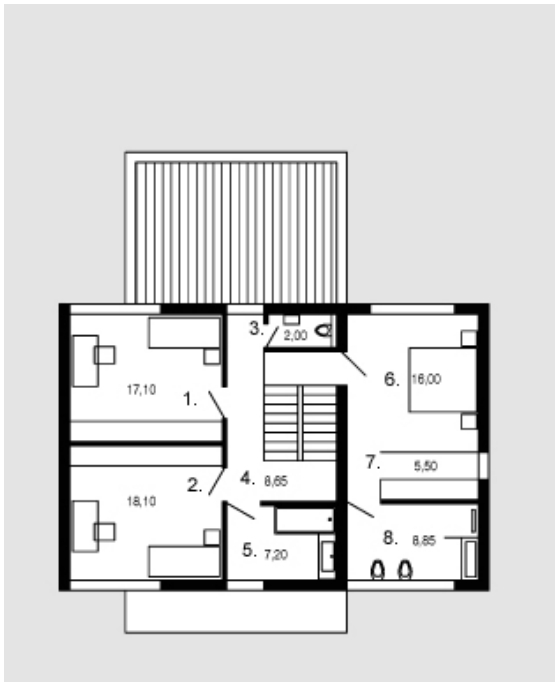

Saugirdas

Bendras plotas:

194.3 m²

Gyvenamas plotas:

99.5 m²

Pirmas aukštas

1. Tambūras	5.3 m ²
2. Kambarys	12 m ²
3. Tualetas	2.4 m ²
4. Koridorius	7.2 m ²
5. Virtuvė	9.5 m ²
6. Svetainė + Valgomasis	36.3 m ²
7. Laiptinė	7 m ²
8. Katilinė	8.55 m ²
9. Garažas	22.6 m ²

Iš viso: 110.85 m²

Saugirdas

Mansarda

1. Kambarys	17.1 m ²
2. Kambarys	18.1 m ²
3. Tualetas	2 m ²
4. Koridorius	8.65 m ²
5. Vonios kambarys	7.2 m ²
6. Kambarys	16 m ²
7. Drabužinė	5.5 m ²
8. Vonios kambarys	8.85 m ²
Iš viso:	83.4 m ²