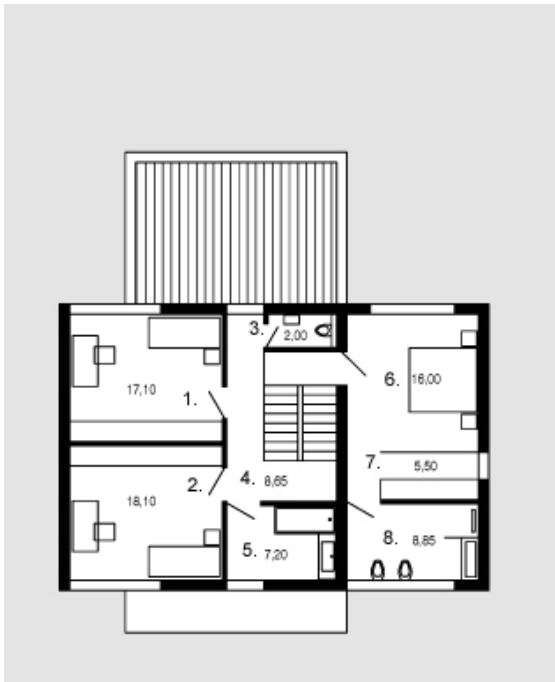

# Saugirdas

Bendras plotas:

194.3 m<sup>2</sup>

Gyvenamas plotas:

99.5 m<sup>2</sup>

## Pirmas aukštas

1. Tambūras	5.3 m <sup>2</sup>
2. Kambarys	12 m <sup>2</sup>
3. Tualetas	2.4 m <sup>2</sup>
4. Koridorius	7.2 m <sup>2</sup>
5. Virtuvė	9.5 m <sup>2</sup>
6. Svetainė + Valgomasis	36.3 m <sup>2</sup>
7. Laiptinė	7 m <sup>2</sup>
8. Katilinė	8.55 m <sup>2</sup>
9. Garažas	22.6 m <sup>2</sup>
Iš viso:	110.85 m <sup>2</sup>

## Mansarda

1. Kambarys	17.1 m <sup>2</sup>
2. Kambarys	18.1 m <sup>2</sup>
3. Tualetas	2 m <sup>2</sup>
4. Koridorius	8.65 m <sup>2</sup>
5. Vonios kambarys	7.2 m <sup>2</sup>
6. Kambarys	16 m <sup>2</sup>
7. Drabužinė	5.5 m <sup>2</sup>
8. Vonios kambarys	8.85 m <sup>2</sup>
Iš viso:	83.4 m <sup>2</sup>