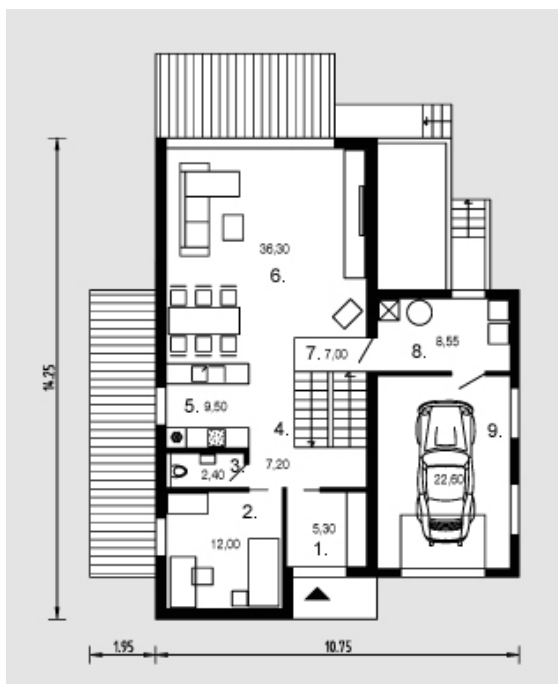

Saugirdas

Bendras plotas:

194.3 m²

Gyvenamas plotas:

99.5 m²

Pirmas aukštas

1. Tambūras	5.3 m ²
2. Kambarys	12 m ²
3. Tualetas	2.4 m ²
4. Koridorius	7.2 m ²
5. Virtuvė	9.5 m ²
6. Svetainė + Valgomasis	36.3 m ²
7. Laiptinė	7 m ²
8. Katilinė	8.55 m ²
9. Garažas	22.6 m ²

Iš viso: 110.85 m²

Saugirdas

Mansarda

1. Kambarys	17.1 m ²
2. Kambarys	18.1 m ²
3. Tualetas	2 m ²
4. Koridorius	8.65 m ²
5. Vonios kambarys	7.2 m ²
6. Kambarys	16 m ²
7. Drabužinė	5.5 m ²
8. Vonios kambarys	8.85 m ²
Iš viso:	83.4 m ²