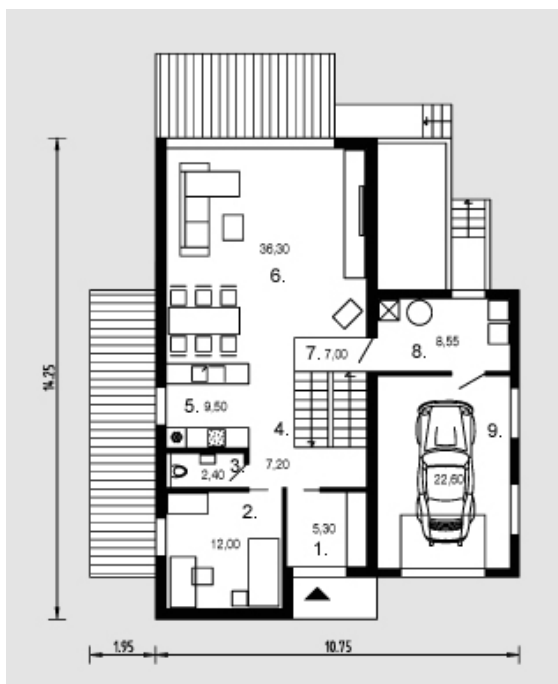

# Saugirdas

Bendras plotas:

194.3 m<sup>2</sup>

Gyvenamas plotas:

99.5 m<sup>2</sup>

## Pirmas aukštas

1. Tambūras	5.3 m <sup>2</sup>
2. Kambarys	12 m <sup>2</sup>
3. Tualetas	2.4 m <sup>2</sup>
4. Koridorius	7.2 m <sup>2</sup>
5. Virtuvė	9.5 m <sup>2</sup>
6. Svetainė + Valgomasis	36.3 m <sup>2</sup>
7. Laiptinė	7 m <sup>2</sup>
8. Katilinė	8.55 m <sup>2</sup>
9. Garažas	22.6 m <sup>2</sup>

Iš viso: 110.85 m<sup>2</sup>