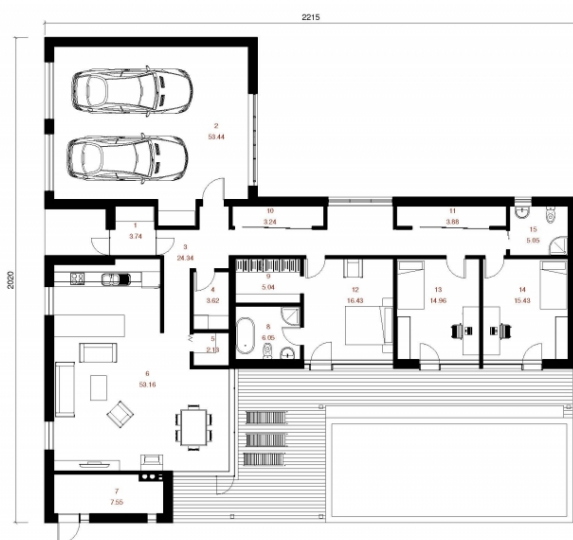

# Simonas

Bendras plotas:

218.06 m<sup>2</sup>

Gyvenamas plotas:

103.25 m<sup>2</sup>

## Pirmas aukštas

1. Tambūras	3.74 m <sup>2</sup>
2. Garažas	53.44 m <sup>2</sup>
3. Koridorius	24.34 m <sup>2</sup>
4. Skalbykla	3.62 m <sup>2</sup>
5. Sandėliukas	2.13 m <sup>2</sup>
6. Virtuvė + Valgomasis + Svetainė	53.16 m <sup>2</sup>
7. Katilinė	7.55 m <sup>2</sup>
8. Vonios kambarys	6.05 m <sup>2</sup>
9. Drabužinė	5.04 m <sup>2</sup>
10. Sandėliukas	3.24 m <sup>2</sup>
11. Sandėliukas	3.88 m <sup>2</sup>
12. Kambarys	16.43 m <sup>2</sup>
13. Kambarys	14.96 m <sup>2</sup>
14. Kambarys	15.43 m <sup>2</sup>
15. Vonios kambarys	5.05 m <sup>2</sup>

Iš viso: 218.06 m<sup>2</sup>