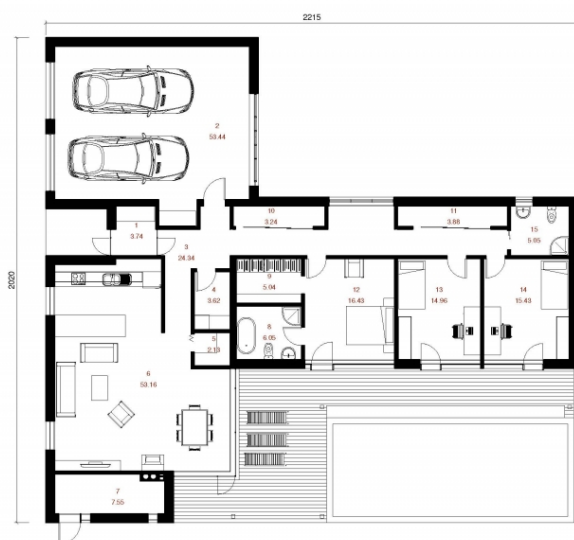

Simonas

Bendras plotas:

218.06 m²

Gyvenamas plotas:

103.25 m²

Pirmas aukštas

1. Tambūras	3.74 m ²
2. Garažas	53.44 m ²
3. Koridorius	24.34 m ²
4. Skalbykla	3.62 m ²
5. Sandėliukas	2.13 m ²
6. Virtuvė + Valgomasis + Svetainė	53.16 m ²
7. Katilinė	7.55 m ²
8. Vonios kambarys	6.05 m ²
9. Drabužinė	5.04 m ²
10. Sandėliukas	3.24 m ²
11. Sandėliukas	3.88 m ²
12. Kambarys	16.43 m ²
13. Kambarys	14.96 m ²
14. Kambarys	15.43 m ²
15. Vonios kambarys	5.05 m ²

Iš viso: 218.06 m²