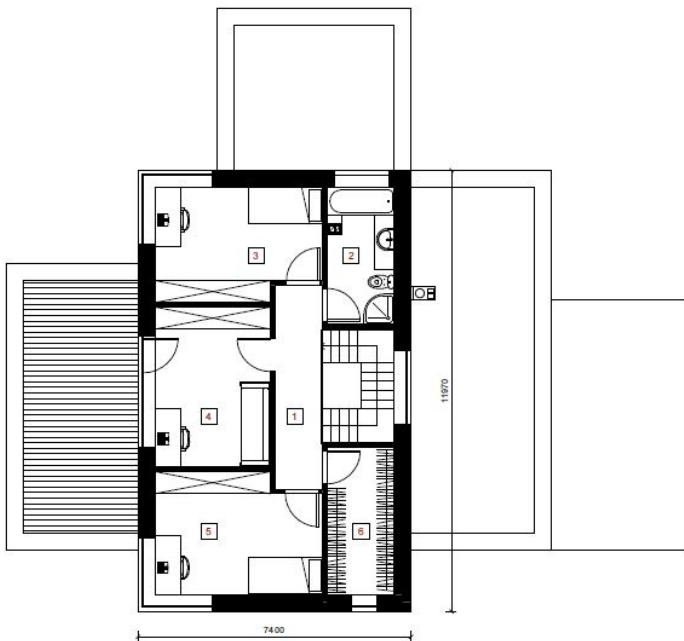

Skaidra

Bendras plotas:

191.21 m²

Gyvenamas plotas:

103.11 m²

Pirmas aukštas

1. Tambūras	7.8 m ²
2. Koridorius	18.17 m ²
3. Virtuvė	11.32 m ²
4. Valgomasis	10.52 m ²
5. Svetainė	23.25 m ²
6. Tualetas	1.95 m ²
7. Vonios kambarys	6.16 m ²
8. Kambarys	16.75 m ²
9. Katilinė	10.8 m ²
10. Garažas	22.07 m ²

Iš viso: 128.79 m²

Antras aukštas

1. Koridorius	7.19 m ²
2. Vonios kambarys	6.74 m ²
3. Kambarys	13.39 m ²
4. Kambarys	13.58 m ²
5. Kambarys	14.30 m ²
6. Drabužinė	7.23 m ²
Iš viso:	62.43 m ²