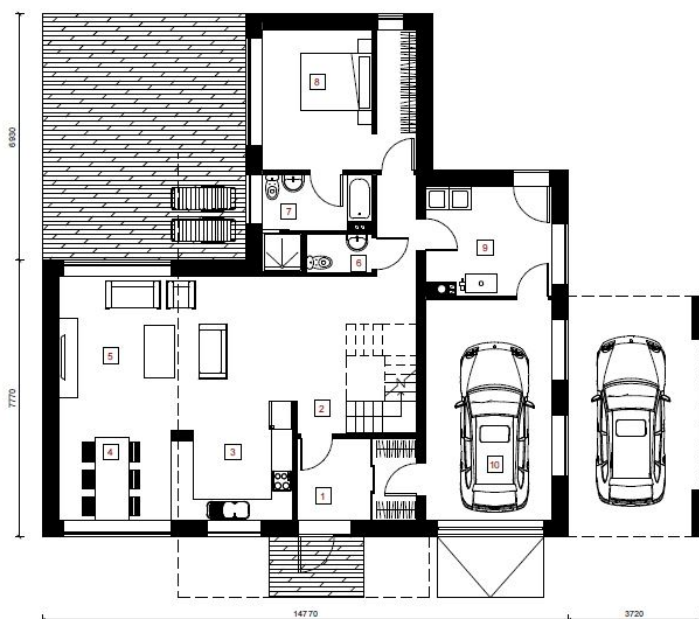

Skaidra

Bendras plotas:

191.21 m²

Gyvenamas plotas:

103.11 m²

Pirmas aukštas

1. Tambūras	7.8 m ²
2. Koridorius	18.17 m ²
3. Virtuvė	11.32 m ²
4. Valgomasis	10.52 m ²
5. Svetainė	23.25 m ²
6. Tualetas	1.95 m ²
7. Vonios kambarys	6.16 m ²
8. Kambarys	16.75 m ²
9. Katilinė	10.8 m ²
10. Garažas	22.07 m ²

Iš viso: 128.79 m²

Antras aukštas

1. Koridorius	7.19 m ²
2. Vonios kambarys	6.74 m ²
3. Kambarys	13.39 m ²
4. Kambarys	13.58 m ²
5. Kambarys	14.30 m ²
6. Drabužinė	7.23 m ²
Iš viso:	62.43 m ²