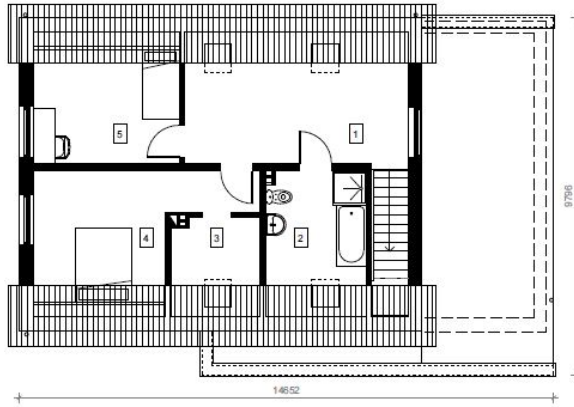

Skirmantas

Bendras plotas:

156.62 m²

Gyvenamas plotas:

68.01 m²

Pirmas aukštas

1. Holas	20.31 m ²
2. Virtuvė	11.98 m ²
3. Kambarys	30.63 m ²
4. Rūbinė	2.72 m ²
5. San. mazgas	3.79 m ²
6. Ūkinė patalpa	5.32 m ²
7. Sandėlis	7.53 m ²
8. Garažas	18.83 m ²

Iš viso: 101.11 m²

Skirmantas

Antras aukštas

1. Holas	16.8 m ²
2. Vonios kambarys	8.8 m ²
3. Drabužinė	4.6 m ²
4. Kambarys	14.6 m ²
5. Kambarys	10.8 m ²
Iš viso:	55.6 m ²