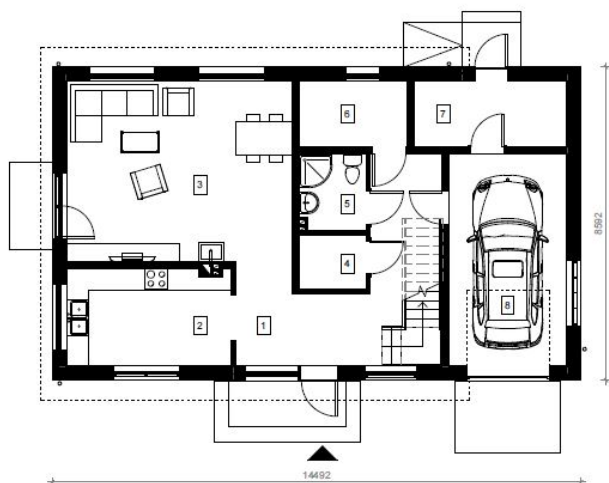

Skirmantas

Bendras plotas:

156.62 m²

Gyvenamas plotas:

68.01 m²

Pirmas aukštas

1. Holas	20.31 m ²
2. Virtuvė	11.98 m ²
3. Kambarys	30.63 m ²
4. Rūbinė	2.72 m ²
5. San. mazgas	3.79 m ²
6. Ūkinė patalpa	5.32 m ²
7. Sandėlis	7.53 m ²
8. Garažas	18.83 m ²

Iš viso: 101.11 m²

Skirmantas

Antras aukštas

1. Holas	16.8 m ²
2. Vonios kambarys	8.8 m ²
3. Drabužinė	4.6 m ²
4. Kambarys	14.6 m ²
5. Kambarys	10.8 m ²
Iš viso:	55.6 m ²