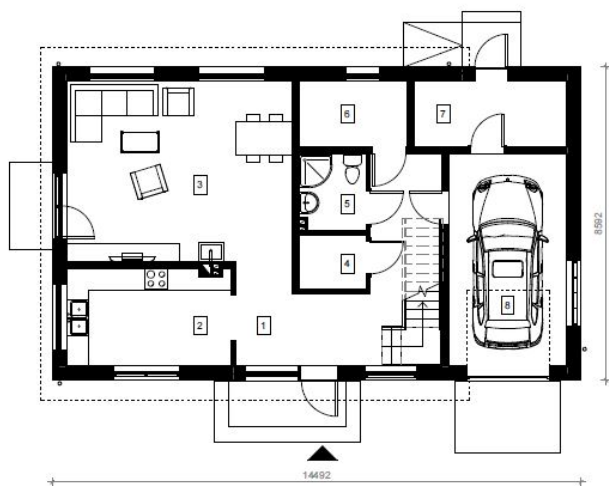

# Skirmantas

Bendras plotas:

156.62 m<sup>2</sup>

Gyvenamas plotas:

68.01 m<sup>2</sup>

## Pirmas aukštas

1. Holas	20.31 m <sup>2</sup>
2. Virtuvė	11.98 m <sup>2</sup>
3. Kambarys	30.63 m <sup>2</sup>
4. Rūbinė	2.72 m <sup>2</sup>
5. San. mazgas	3.79 m <sup>2</sup>
6. Ūkinė patalpa	5.32 m <sup>2</sup>
7. Sandėlis	7.53 m <sup>2</sup>
8. Garažas	18.83 m <sup>2</sup>

## Antras aukštas

1. Holas	16.8 m <sup>2</sup>
2. Vonios kambarys	8.8 m <sup>2</sup>
3. Drabužinė	4.6 m <sup>2</sup>
4. Kambarys	14.6 m <sup>2</sup>
5. Kambarys	10.8 m <sup>2</sup>
Iš viso:	55.6 m <sup>2</sup>