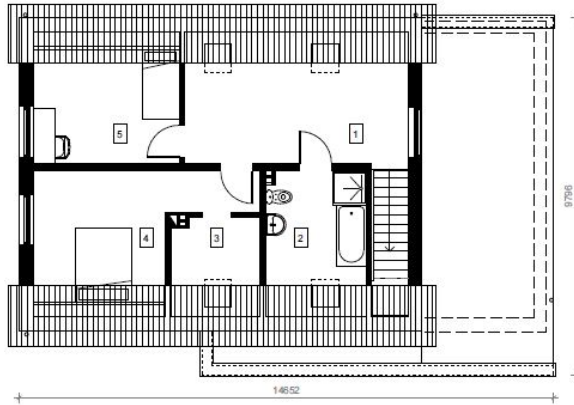

Skirmantas

Antras aukštas

1. Holas	16.8 m²
2. Vonios kambarys	8.8 m²
3. Drabužinė	4.6 m²
4. Kambarys	14.6 m²
5. Kambarys	10.8 m²
Iš viso:	55.6 m²