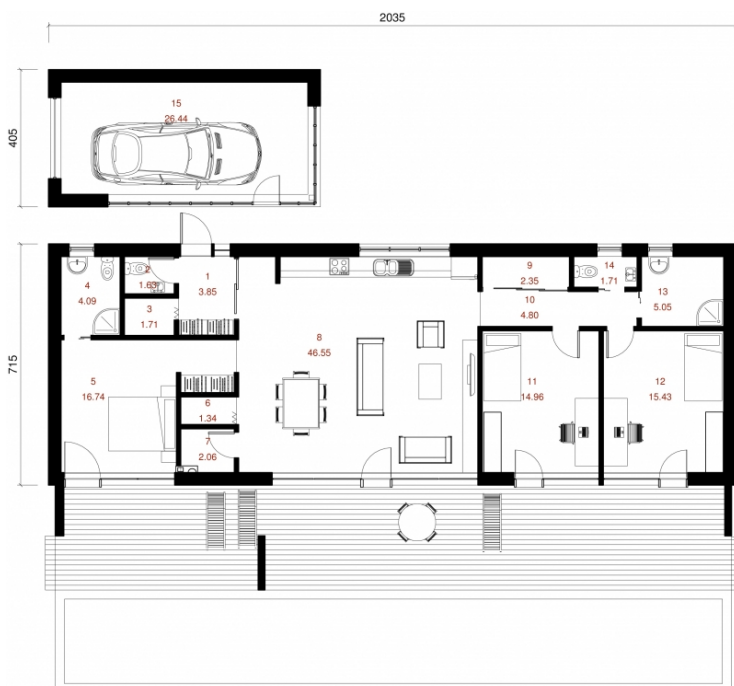

Svajūnas

Bendras plotas:

148.73 m²

Gyvenamas plotas:

93.68 m²

Pirmas aukštas

1. Tambūras	3.85 m ²
2. Tualetas	1.63 m ²
3. Sandėliukas	1.71 m ²
4. Vonios kambarys	4.09 m ²
5. Kambarys	16.74 m ²
6. Sandėliukas	1.34 m ²
7. Katilinė	2.06 m ²
8. Virtuvė + Valgomasis + Svetainė	46.55 m ²
9. Sandėliukas + Drabužinė	2.35 m ²
10. Koridorius	4.8 m ²
11. Kambarys	14.96 m ²
12. Kambarys	15.43 m ²
13. Vonios kambarys	5.05 m ²
14. Tualetas	1.71 m ²
15. Garažas	26.44 m ²

Iš viso: 148.71 m²