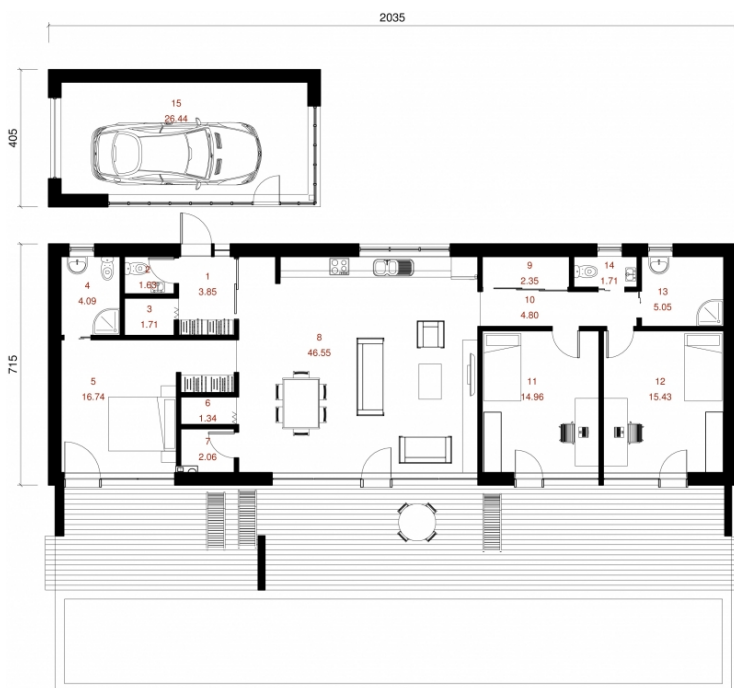

Svajūnas

Bendras plotas:

148.73 m²

Gyvenamas plotas:

93.68 m²

Pirmas aukštas

| | |
|------------------------------------|----------------------|
| 1. Tambūras | 3.85 m ² |
| 2. Tualetas | 1.63 m ² |
| 3. Sandėliukas | 1.71 m ² |
| 4. Vonios kambarys | 4.09 m ² |
| 5. Kambarys | 16.74 m ² |
| 6. Sandėliukas | 1.34 m ² |
| 7. Katilinė | 2.06 m ² |
| 8. Virtuvė + Valgomasis + Svetainė | 46.55 m ² |
| 9. Sandėliukas + Drabužinė | 2.35 m ² |
| 10. Koridorius | 4.8 m ² |
| 11. Kambarys | 14.96 m ² |
| 12. Kambarys | 15.43 m ² |
| 13. Vonios kambarys | 5.05 m ² |
| 14. Tualetas | 1.71 m ² |
| 15. Garažas | 26.44 m ² |

Iš viso: 148.71 m²