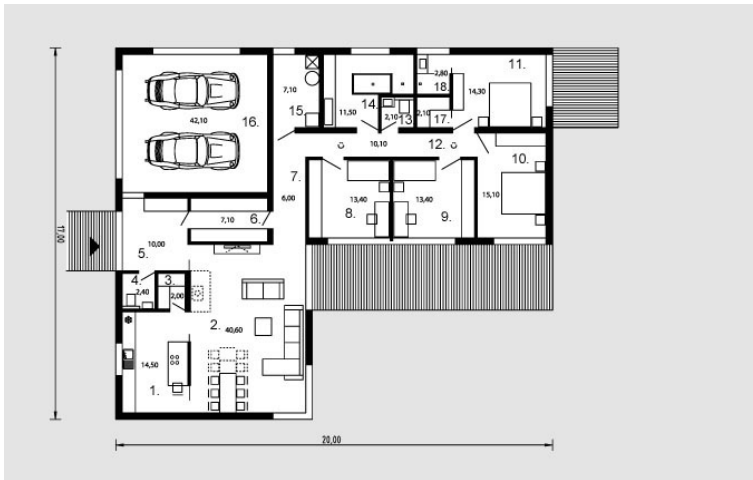

# Tadas

Bendras plotas:

216.6 m<sup>2</sup>

Gyvenamas plotas:

96.8 m<sup>2</sup>

## Pirmas aukštas

1. Virtuvė	14.5 m <sup>2</sup>
2. Svetainė	40.6 m <sup>2</sup>
3. Sandėliukas	2 m <sup>2</sup>
4. Sandėliukas	2.4 m <sup>2</sup>
5. Holas	10 m <sup>2</sup>
6. Sandėliukas	7.1 m <sup>2</sup>
7. Koridorius	6 m <sup>2</sup>
8. Kambarys	13.4 m <sup>2</sup>
9. Kambarys	13.4 m <sup>2</sup>
10. Kambarys	15.1 m <sup>2</sup>
11. Kambarys	14.3 m <sup>2</sup>
12. Koridorius	10.1 m <sup>2</sup>
13. Tualetas	2.1 m <sup>2</sup>
14. Vonios kambarys	11.5 m <sup>2</sup>
15. Katilinė	7.1 m <sup>2</sup>
16. Garažas	42.1 m <sup>2</sup>
17. Drabužinė	2.1 m <sup>2</sup>
18. Vonios kambarys	2.8 m <sup>2</sup>
Iš viso:	216.6 m <sup>2</sup>