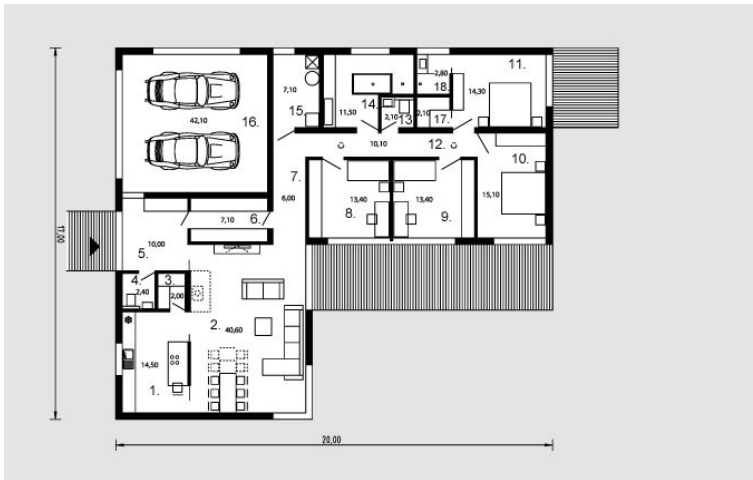

Tadas

Bendras plotas:

216.6 m²

Gyvenamas plotas:

96.8 m²

Tadas

Pirmas aukštas

1. Virtuvė	14.5 m ²
2. Svetainė	40.6 m ²
3. Sandėliukas	2 m ²
4. Sandėliukas	2.4 m ²
5. Holas	10 m ²
6. Sandėliukas	7.1 m ²
7. Koridorius	6 m ²
8. Kambarys	13.4 m ²
9. Kambarys	13.4 m ²
10. Kambarys	15.1 m ²
11. Kambarys	14.3 m ²
12. Koridorius	10.1 m ²
13. Tualetas	2.1 m ²
14. Vonios kambarys	11.5 m ²
15. Katilinė	7.1 m ²
16. Garažas	42.1 m ²
17. Drabužinė	2.1 m ²
18. Vonios kambarys	2.8 m ²
Iš viso:	216.6 m ²