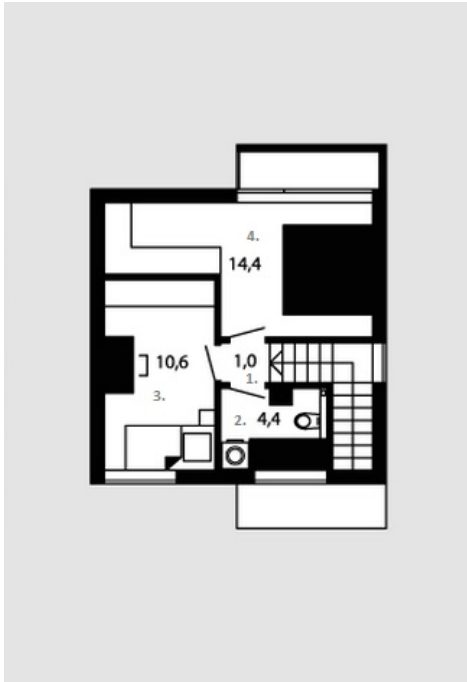

Tajus

Bendras plotas:

70.9 m²

Gyvenamas plotas:

44.4 m²

Pirmas aukštas

1. Tambūras	4.6 m ²
2. Laiptinė	5 m ²
3. Katilinė	2.4 m ²
4. Tualetas	1.2 m ²
5. Virtuvė	7.9 m ²
6. Svetainė + Valgomasis	19.4 m ²
Iš viso:	40.5 m ²

Tajus

Antras aukštas

1. Koridorius	1 m ²
2. Vonios kambarys	4.4 m ²
3. Kambarys	10.6 m ²
4. Kambarys	14.4 m ²
Iš viso:	30.4 m ²