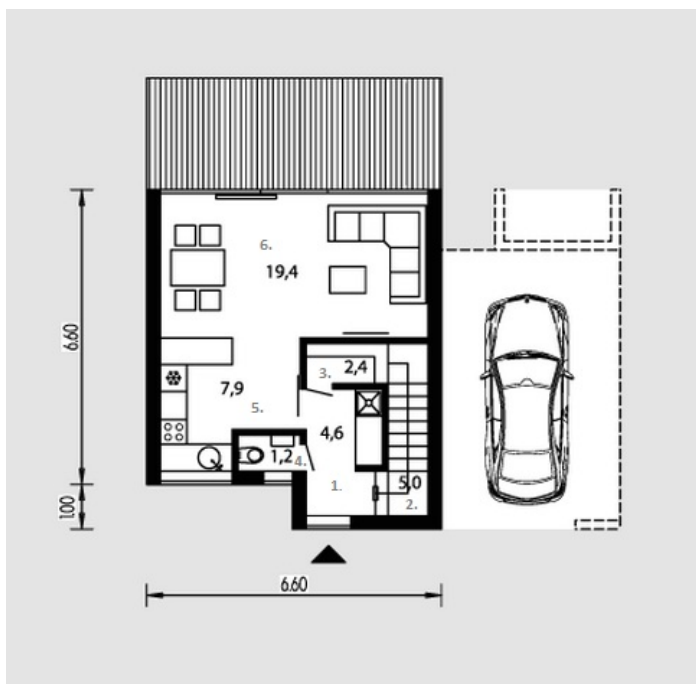

Tajus

Bendras plotas:

70.9 m²

Gyvenamas plotas:

44.4 m²

Pirmas aukštas

1. Tambūras	4.6 m ²
2. Laiptinė	5 m ²
3. Katilinė	2.4 m ²
4. Tualetas	1.2 m ²
5. Virtuvė	7.9 m ²
6. Svetainė + Valgomasis	19.4 m ²
Iš viso:	40.5 m ²

Tajus

Antras aukštas

1. Koridorius	1 m ²
2. Vonios kambarys	4.4 m ²
3. Kambarys	10.6 m ²
4. Kambarys	14.4 m ²
Iš viso:	30.4 m ²