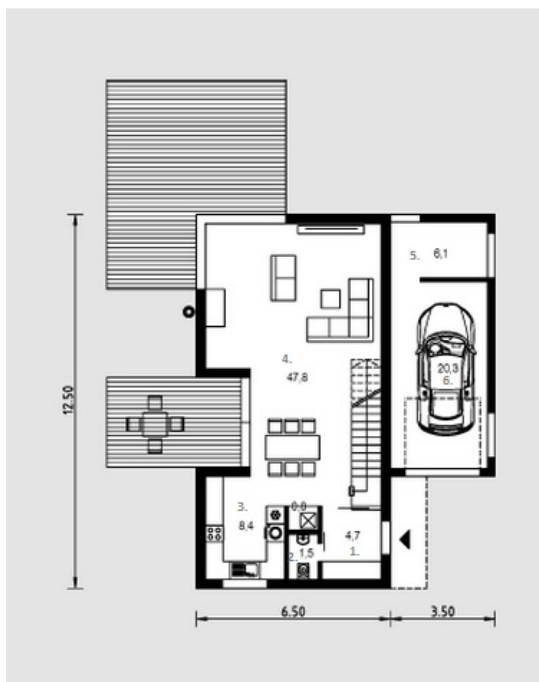

Tanvilė

Bendras plotas:

158.2 m²

Gyvenamas plotas:

97.9 m²

Pirmas aukštas

1. Tambūras	4.7 m ²
2. Tualetas	1.5 m ²
3. Virtuvė	8.4 m ²
4. Svetainė + Valgomasis	47.8 m ²
5. Katilinė + Sandėlis	6.1 m ²
6. Garažas	20.8 m ²
Iš viso:	89.3 m ²

Tanvilė

Antras aukštas

1. Kambarys	15.3 m ²
2. Vonios kambarys	6.4 m ²
3. Koridorius	7 m ²
4. Laiptinė	5.4 m ²
5. Kambarys	14.8 m ²
6. Kambarys	20 m ²
Iš viso:	68.9 m ²