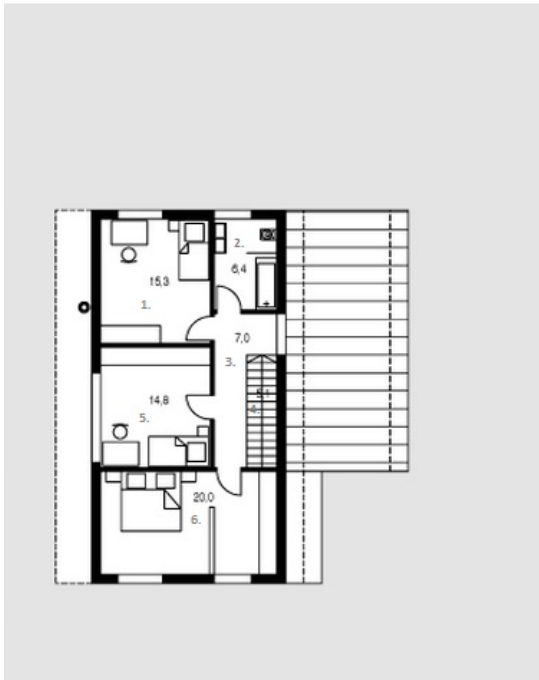

Tanvilė

Bendras plotas:

158.2 m²

Gyvenamas plotas:

97.9 m²

Pirmas aukštas

1. Tambūras	4.7 m ²
2. Tualetas	1.5 m ²
3. Virtuvė	8.4 m ²
4. Svetainė + Valgomasis	47.8 m ²
5. Katilinė + Sandėlis	6.1 m ²
6. Garažas	20.8 m ²
Iš viso:	89.3 m ²

Tanvilė

Antras aukštas

1. Kambarys	15.3 m ²
2. Vonios kambarys	6.4 m ²
3. Koridorius	7 m ²
4. Laiptinė	5.4 m ²
5. Kambarys	14.8 m ²
6. Kambarys	20 m ²
Iš viso:	68.9 m ²