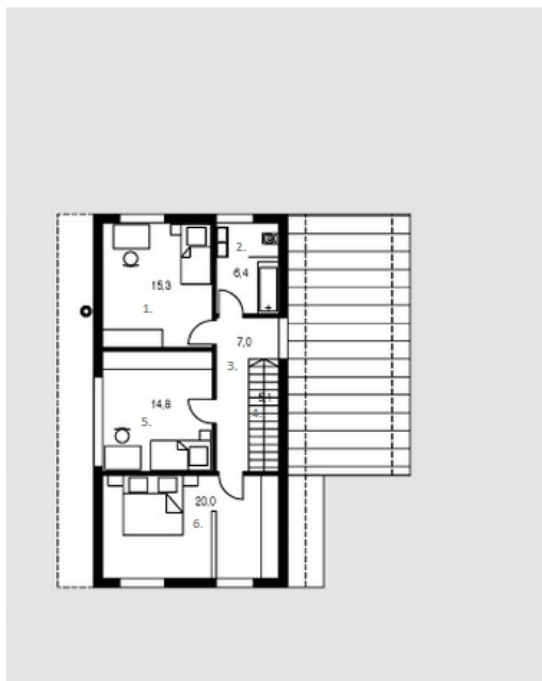

Tanvilė

Bendras plotas:

158.2 m²

Gyvenamas plotas:

97.9 m²

Pirmas aukštas

1. Tambūras	4.7 m ²
2. Tualetas	1.5 m ²
3. Virtuvė	8.4 m ²
4. Svetainė + Valgomasis	47.8 m ²
5. Katilinė + Sandėlis	6.1 m ²
6. Garažas	20.8 m ²
Iš viso:	89.3 m ²

Tanvilė

Antras aukštas

1. Kambarys	15.3 m ²
2. Vonios kambarys	6.4 m ²
3. Koridorius	7 m ²
4. Laiptinė	5.4 m ²
5. Kambarys	14.8 m ²
6. Kambarys	20 m ²
Iš viso:	68.9 m ²