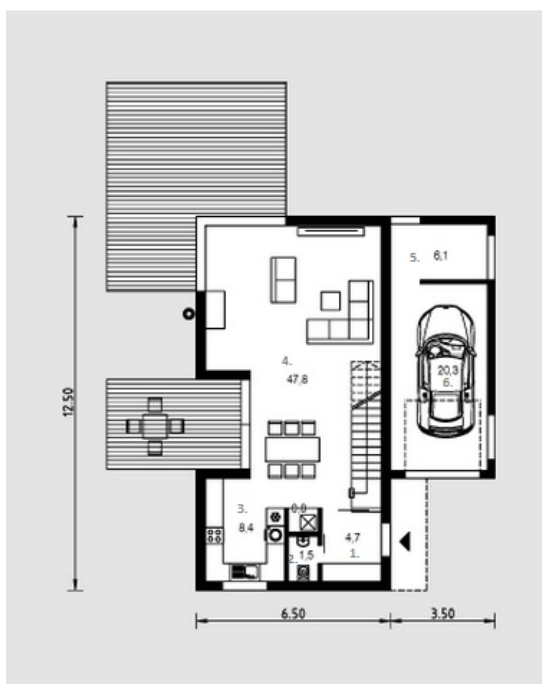

Tanvilė

Bendras plotas:

158.2 m²

Gyvenamas plotas:

97.9 m²

Pirmas aukštas

1. Tambūras	4.7 m ²
2. Tualetas	1.5 m ²
3. Virtuvė	8.4 m ²
4. Svetainė + Valgomasis	47.8 m ²
5. Katilinė + Sandėlis	6.1 m ²
6. Garažas	20.8 m ²
Iš viso:	89.3 m ²

Tanvilė

Antras aukštas

1. Kambarys	15.3 m ²
2. Vonios kambarys	6.4 m ²
3. Koridorius	7 m ²
4. Laiptinė	5.4 m ²
5. Kambarys	14.8 m ²
6. Kambarys	20 m ²
Iš viso:	68.9 m ²