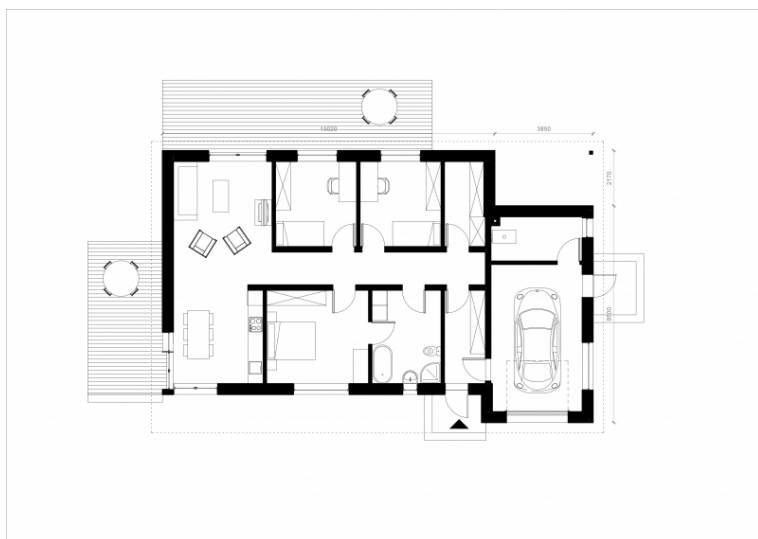

Tauras

Bendras plotas:

127.57 m²

Gyvenamas plotas:

68.53 m²

Pirmo aukšto planas

1. Tambūras	5.96 m ²
2. Koridorius	10.87 m ²
3. Vonios kambarys	10 m ²
4. Kambarys	14.74 m ²
5. Virtuvė/ Valgomasis	13.27 m ²
6. Svetainė	19.12 m ²
7. Kambarys	10.7 m ²
8. Kambarys	10.7 m ²
9. Sandėliukas	5.32 m ²
10. Katilinė	6.16 m ²
11. Garažas	20.73 m ²

Iš viso: 127.57 m²