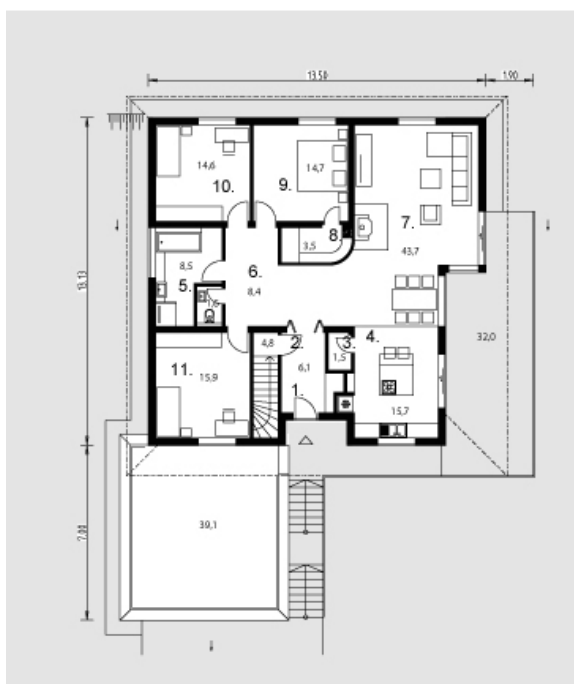

# Tautvilas

Bendras plotas:

220.95 m<sup>2</sup>

Gyvenamas plotas:

88.9 m<sup>2</sup>

## Pirmas aukštas

1. Tambūras	6.1 m <sup>2</sup>
2. Laiptinė	4.8 m <sup>2</sup>
3. Sandėliukas	1.5 m <sup>2</sup>
4. Virtuvė	15.7 m <sup>2</sup>
5. Vonios kambarys	10.1 m <sup>2</sup>
6. Koridorius	8.4 m <sup>2</sup>
7. Svetainė + Valgomasis	43.7 m <sup>2</sup>
8. Drabužinė	3.5 m <sup>2</sup>
9. Kambarys	14.7 m <sup>2</sup>
10. Kambarys	14.6 m <sup>2</sup>
11. Kambarys	15.9 m <sup>2</sup>
<b>Iš viso:</b>	<b>139 m<sup>2</sup></b>