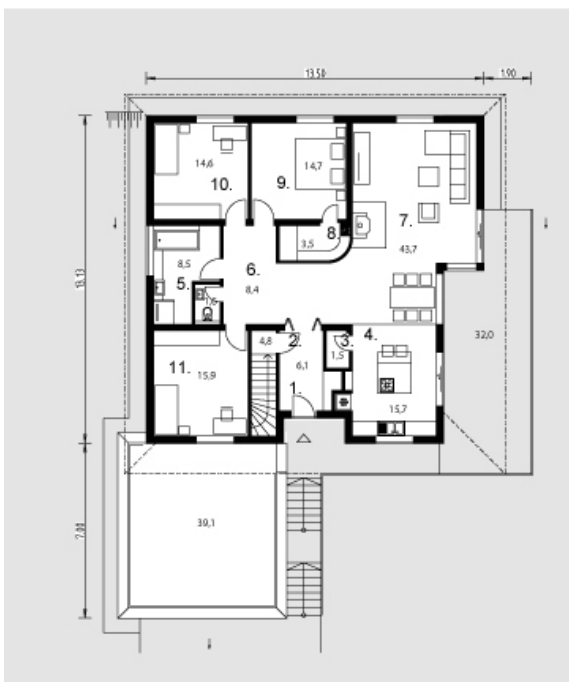

# Tautvilas

Bendras plotas:

220.95 m<sup>2</sup>

Gyvenamas plotas:

88.9 m<sup>2</sup>

## Pirmas aukštas

1. Tambūras	6.1 m <sup>2</sup>
2. Laiptinė	4.8 m <sup>2</sup>
3. Sandėliukas	1.5 m <sup>2</sup>
4. Virtuvė	15.7 m <sup>2</sup>
5. Vonios kambarys	10.1 m <sup>2</sup>
6. Koridorius	8.4 m <sup>2</sup>
7. Svetainė + Valgomasis	43.7 m <sup>2</sup>
8. Drabužinė	3.5 m <sup>2</sup>
9. Kambarys	14.7 m <sup>2</sup>
10. Kambarys	14.6 m <sup>2</sup>
11. Kambarys	15.9 m <sup>2</sup>
<b>Iš viso:</b>	<b>139 m<sup>2</sup></b>