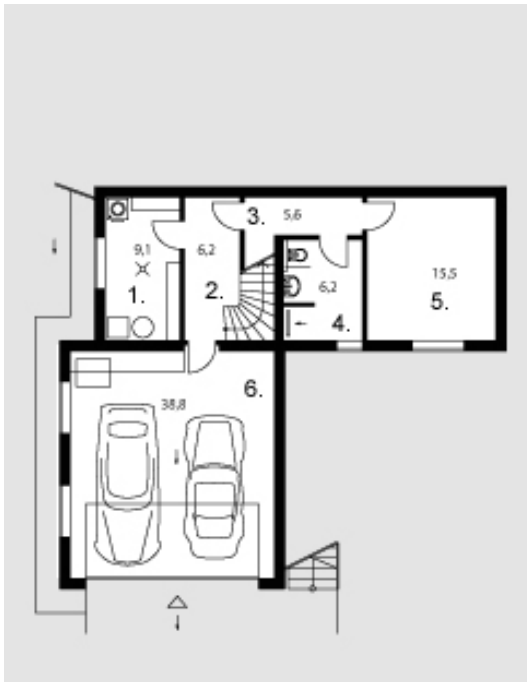

# Tautvilas

Bendras plotas:

220.95 m<sup>2</sup>

Gyvenamas plotas:

88.9 m<sup>2</sup>

## Pirmas aukštas

1. Tambūras	6.1 m <sup>2</sup>
2. Laiptinė	4.8 m <sup>2</sup>
3. Sandėliukas	1.5 m <sup>2</sup>
4. Virtuvė	15.7 m <sup>2</sup>
5. Vonios kambarys	10.1 m <sup>2</sup>
6. Koridorius	8.4 m <sup>2</sup>
7. Svetainė + Valgomasis	43.7 m <sup>2</sup>
8. Drabužinė	3.5 m <sup>2</sup>
9. Kambarys	14.7 m <sup>2</sup>
10. Kambarys	14.6 m <sup>2</sup>
11. Kambarys	15.9 m <sup>2</sup>
<b>Iš viso:</b>	<b>139 m<sup>2</sup></b>

## Mansarda

1. Katilinė	9.1 m <sup>2</sup>
2. Koridorius	6.2 m <sup>2</sup>
3. Holas	5.2 m <sup>2</sup>
4. Vonios kambarys	6.2 m <sup>2</sup>
5. Kambarys	15.5 m <sup>2</sup>
6. Garažas	38.8 m <sup>2</sup>
Iš viso:	81 m <sup>2</sup>