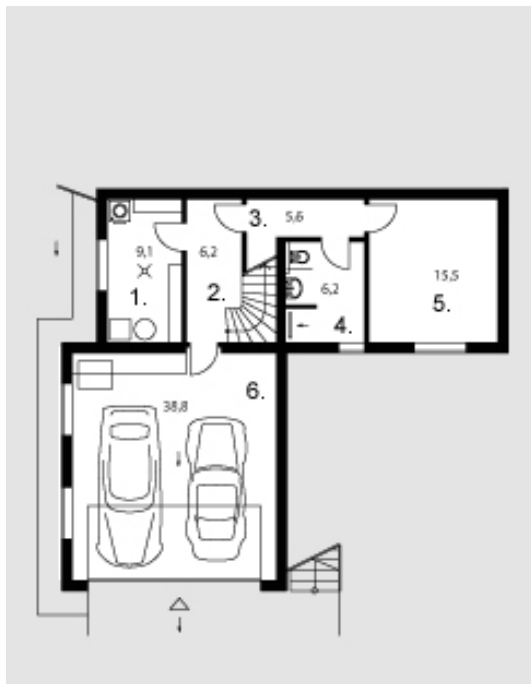

# Tautvilas

Bendras plotas:

220.95 m<sup>2</sup>

Gyvenamas plotas:

88.9 m<sup>2</sup>

## Pirmas aukštas

1. Tambūras	6.1 m <sup>2</sup>
2. Laiptinė	4.8 m <sup>2</sup>
3. Sandėliukas	1.5 m <sup>2</sup>
4. Virtuvė	15.7 m <sup>2</sup>
5. Vonios kambarys	10.1 m <sup>2</sup>
6. Koridorius	8.4 m <sup>2</sup>
7. Svetainė + Valgomasis	43.7 m <sup>2</sup>
8. Drabužinė	3.5 m <sup>2</sup>
9. Kambarys	14.7 m <sup>2</sup>
10. Kambarys	14.6 m <sup>2</sup>
11. Kambarys	15.9 m <sup>2</sup>
<b>Iš viso:</b>	<b>139 m<sup>2</sup></b>

## Mansarda

1. Katilinė	9.1 m <sup>2</sup>
2. Koridorius	6.2 m <sup>2</sup>
3. Holas	5.2 m <sup>2</sup>
4. Vonios kambarys	6.2 m <sup>2</sup>
5. Kambarys	15.5 m <sup>2</sup>
6. Garažas	38.8 m <sup>2</sup>
Iš viso:	81 m <sup>2</sup>