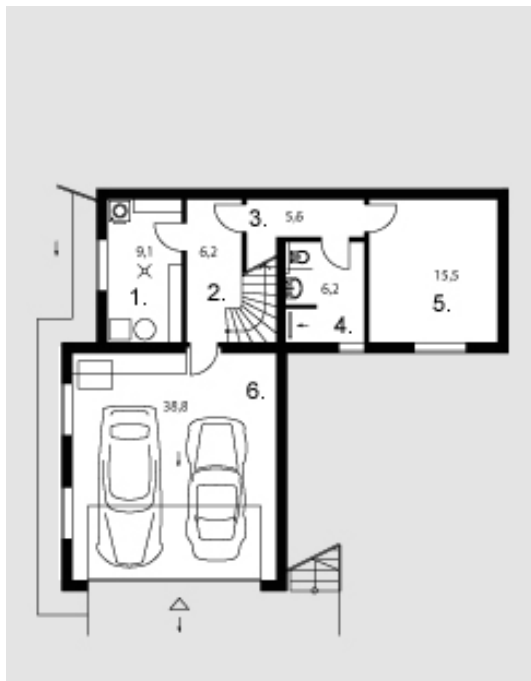

Tautvilas

Bendras plotas:

220.95 m²

Gyvenamas plotas:

88.9 m²

Pirmas aukštas

1. Tambūras	6.1 m ²
2. Laiptinė	4.8 m ²
3. Sandėliukas	1.5 m ²
4. Virtuvė	15.7 m ²
5. Vonios kambarys	10.1 m ²
6. Koridorius	8.4 m ²
7. Svetainė + Valgomasis	43.7 m ²
8. Drabužinė	3.5 m ²
9. Kambarys	14.7 m ²
10. Kambarys	14.6 m ²
11. Kambarys	15.9 m ²
Iš viso:	139 m²

Tautvilas

Mansarda

1. Katilinė	9.1 m ²
2. Koridorius	6.2 m ²
3. Holas	5.2 m ²
4. Vonios kambarys	6.2 m ²
5. Kambarys	15.5 m ²
6. Garažas	38.8 m ²
Iš viso:	81 m ²