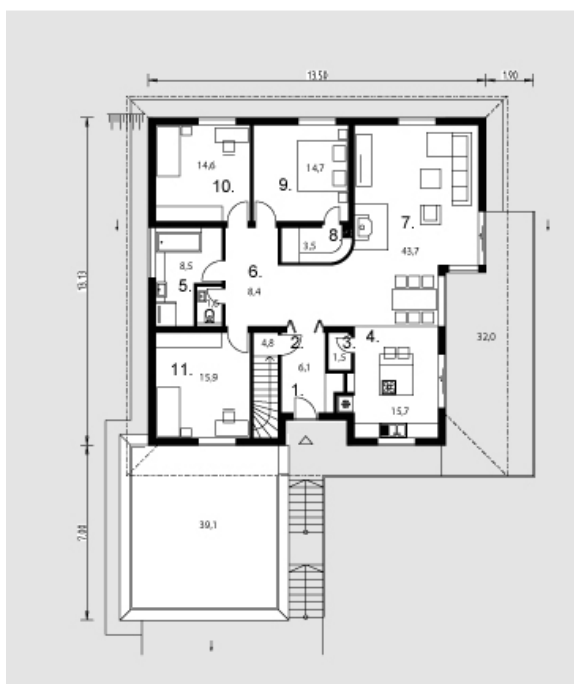

Tautvilas

Bendras plotas:

220.95 m²

Gyvenamas plotas:

88.9 m²

Pirmas aukštas

1. Tambūras	6.1 m ²
2. Laiptinė	4.8 m ²
3. Sandėliukas	1.5 m ²
4. Virtuvė	15.7 m ²
5. Vonios kambarys	10.1 m ²
6. Koridorius	8.4 m ²
7. Svetainė + Valgomasis	43.7 m ²
8. Drabužinė	3.5 m ²
9. Kambarys	14.7 m ²
10. Kambarys	14.6 m ²
11. Kambarys	15.9 m ²
Iš viso:	139 m²

Tautvilas

Mansarda

1. Katilinė	9.1 m ²
2. Koridorius	6.2 m ²
3. Holas	5.2 m ²
4. Vonios kambarys	6.2 m ²
5. Kambarys	15.5 m ²
6. Garažas	38.8 m ²
Iš viso:	81 m ²