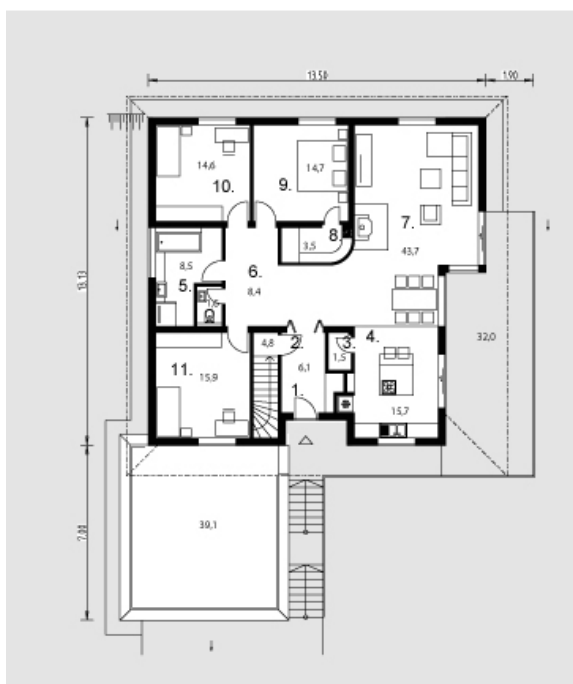

Tautvilas

Bendras plotas:

220.95 m²

Gyvenamas plotas:

88.9 m²

Pirmas aukštas

1. Tambūras	6.1 m ²
2. Laiptinė	4.8 m ²
3. Sandėliukas	1.5 m ²
4. Virtuvė	15.7 m ²
5. Vonios kambarys	10.1 m ²
6. Koridorius	8.4 m ²
7. Svetainė + Valgomasis	43.7 m ²
8. Drabužinė	3.5 m ²
9. Kambarys	14.7 m ²
10. Kambarys	14.6 m ²
11. Kambarys	15.9 m ²
Iš viso:	139 m²

Tautvilas

Mansarda

1. Katilinė	9.1 m ²
2. Koridorius	6.2 m ²
3. Holas	5.2 m ²
4. Vonios kambarys	6.2 m ²
5. Kambarys	15.5 m ²
6. Garažas	38.8 m ²
Iš viso:	81 m ²