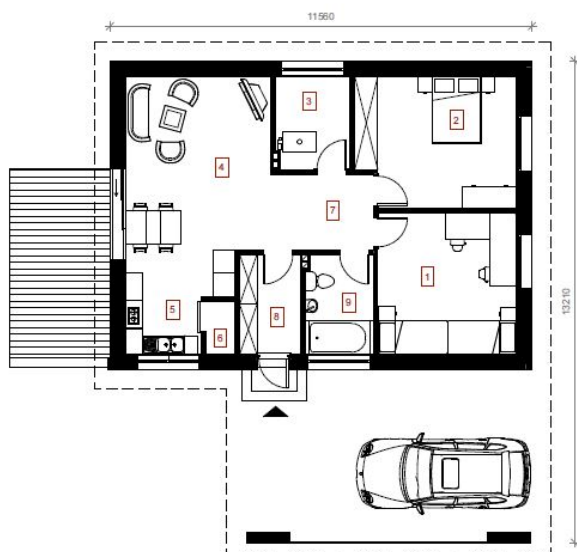

# Tautvydas

Bendras plotas:

78 m<sup>2</sup>

Gyvenamas plotas:

56.3 m<sup>2</sup>

## Pirmas aukštas

|                          |                     |
|--------------------------|---------------------|
| 1. Kambarys              | 14.7 m <sup>2</sup> |
| 2. Kambarys              | 15.4 m <sup>2</sup> |
| 3. Katilinė              | 5.1 m <sup>2</sup>  |
| 4. Svetainė + Valgomasis | 19 m <sup>2</sup>   |
| 5. Virtuvė               | 7.2 m <sup>2</sup>  |
| 6. Sandėliukas           | 1.1 m <sup>2</sup>  |
| 7. Koridorius            | 5.8 m <sup>2</sup>  |
| 8. Tambūras              | 4.5 m <sup>2</sup>  |
| 9. Vonios kambarys       | 5.1 m <sup>2</sup>  |
| Iš viso:                 | 77.9 m <sup>2</sup> |