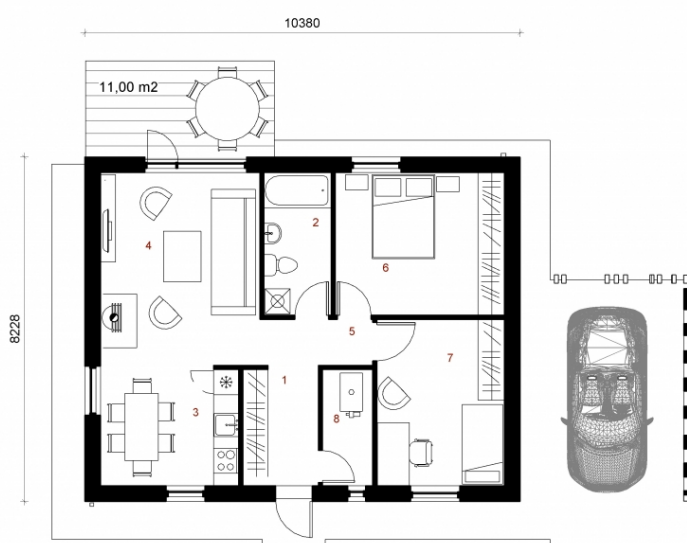

# Tolminas

Bendras plotas:

70 m<sup>2</sup>

Gyvenamas plotas:

70 m<sup>2</sup>

## Pirmas aukštas

1. Tambūras	5.12 m <sup>2</sup>
2. Vonios kambarys	5.44 m <sup>2</sup>
3. Virtuvė/ Valgomasis	9.43 m <sup>2</sup>
4. Svetainė	17.57 m <sup>2</sup>
5. Koridorius	2.89 m <sup>2</sup>
6. Miegamasis	13.72 m <sup>2</sup>
7. Miegamasis	12.09 m <sup>2</sup>
8. Katilinė	3.32 m <sup>2</sup>
<b>Iš viso:</b>	<b>69.58 m<sup>2</sup></b>