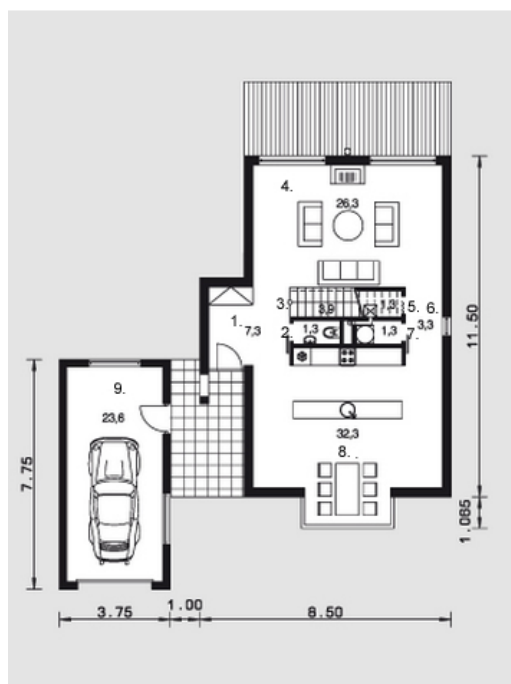

Tolvinas

Bendras plotas:

163 m²

Gyvenamas plotas:

71.6 m²

Pirmas aukštas

1. Tambūras	7.3 m ²
2. Tualetas	1.3 m ²
3. Laiptinė	3.9 m ²
4. Svetainė	26.3 m ²
5. Katilinė	1.3 m ²
6. Koridorius	3.3 m ²
7. Skalbykla	1.3 m ²
8. Virtuvė + Valgomasis	32.3 m ²
9. Garažas	23.6 m ²
Iš viso:	100.6 m²

Tolvinas

Antras aukštas

1. Kambarys	25.7 m ²
2. Tualetas	1.3 m ²
3. Koridorius	4.4 m ²
4. Vonia	5.7 m ²
5. Kambarys	19.6 m ²
6. Koridorius	4.4 m ²
7. Dušas	1.3 m ²
Iš viso:	62.4 m ²