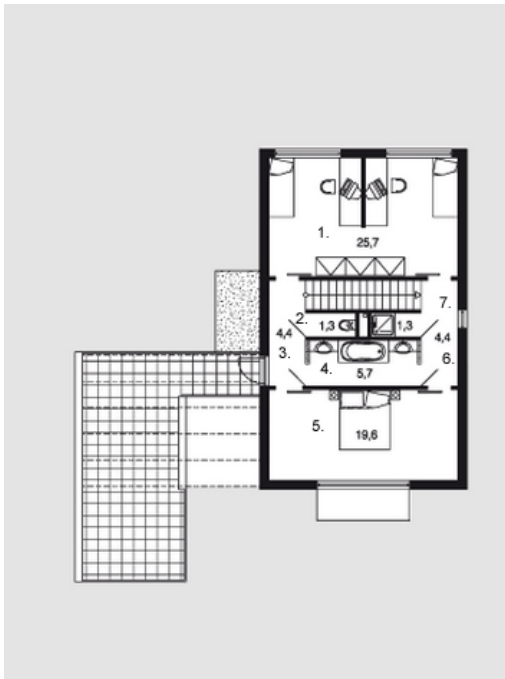

Tolvinas

Bendras plotas:

163 m²

Gyvenamas plotas:

71.6 m²

Pirmas aukštas

1. Tambūras	7.3 m ²
2. Tualetas	1.3 m ²
3. Laiptinė	3.9 m ²
4. Svetainė	26.3 m ²
5. Katilinė	1.3 m ²
6. Koridorius	3.3 m ²
7. Skalbykla	1.3 m ²
8. Virtuvė + Valgomasis	32.3 m ²
9. Garažas	23.6 m ²
Iš viso:	100.6 m ²

Tolvinas

Antras aukštas

1. Kambarys	25.7 m ²
2. Tualetas	1.3 m ²
3. Koridorius	4.4 m ²
4. Vonia	5.7 m ²
5. Kambarys	19.6 m ²
6. Koridorius	4.4 m ²
7. Dušas	1.3 m ²
Iš viso:	62.4 m ²