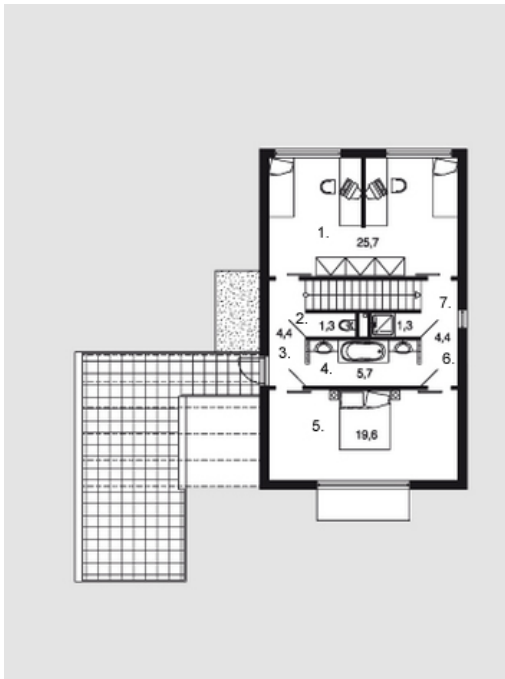

# Tolvinas

Bendras plotas:

163 m<sup>2</sup>

Gyvenamas plotas:

71.6 m<sup>2</sup>

## Pirmas aukštas

1. Tumbūras	7.3 m <sup>2</sup>
2. Tualetas	1.3 m <sup>2</sup>
3. Laiptinė	3.9 m <sup>2</sup>
4. Svetainė	26.3 m <sup>2</sup>
5. Katilinė	1.3 m <sup>2</sup>
6. Koridorius	3.3 m <sup>2</sup>
7. Skalbykla	1.3 m <sup>2</sup>
8. Virtuvė + Valgomasis	32.3 m <sup>2</sup>
9. Garažas	23.6 m <sup>2</sup>
Iš viso:	100.6 m <sup>2</sup>

## Antras aukštas

1. Kambarys	25.7 m <sup>2</sup>
2. Tualetas	1.3 m <sup>2</sup>
3. Koridorius	4.4 m <sup>2</sup>
4. Vonia	5.7 m <sup>2</sup>
5. Kambarys	19.6 m <sup>2</sup>
6. Koridorius	4.4 m <sup>2</sup>
7. Dušas	1.3 m <sup>2</sup>
Iš viso:	62.4 m <sup>2</sup>