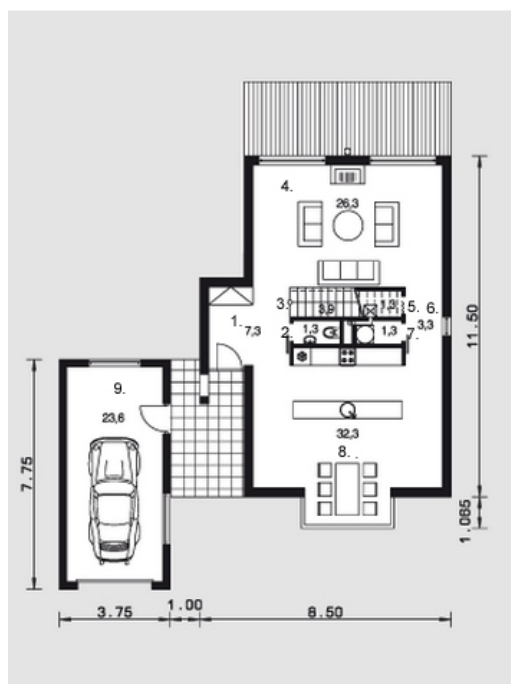

Tolvinas

Bendras plotas:

163 m²

Gyvenamas plotas:

71.6 m²

Pirmas aukštas

1. Tambūras	7.3 m ²
2. Tualetas	1.3 m ²
3. Laiptinė	3.9 m ²
4. Svetainė	26.3 m ²
5. Katilinė	1.3 m ²
6. Koridorius	3.3 m ²
7. Skalbykla	1.3 m ²
8. Virtuvė + Valgomasis	32.3 m ²
9. Garažas	23.6 m ²
Iš viso:	100.6 m ²

Tolvinas

Antras aukštas

1. Kambarys	25.7 m ²
2. Tualetas	1.3 m ²
3. Koridorius	4.4 m ²
4. Vonia	5.7 m ²
5. Kambarys	19.6 m ²
6. Koridorius	4.4 m ²
7. Dušas	1.3 m ²
Iš viso:	62.4 m ²