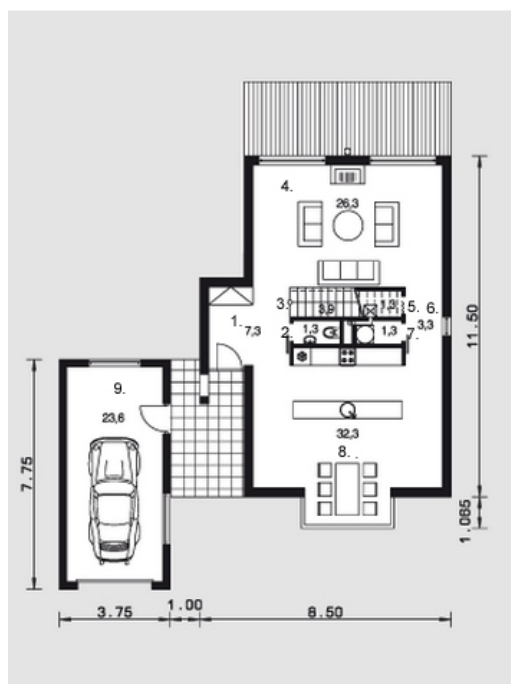

# Tolvinas

Bendras plotas:

163 m<sup>2</sup>

Gyvenamas plotas:

71.6 m<sup>2</sup>

## Pirmas aukštas

1. Tumbūras	7.3 m <sup>2</sup>
2. Tualetas	1.3 m <sup>2</sup>
3. Laiptinė	3.9 m <sup>2</sup>
4. Svetainė	26.3 m <sup>2</sup>
5. Katilinė	1.3 m <sup>2</sup>
6. Koridorius	3.3 m <sup>2</sup>
7. Skalbykla	1.3 m <sup>2</sup>
8. Virtuvė + Valgomasis	32.3 m <sup>2</sup>
9. Garažas	23.6 m <sup>2</sup>
Iš viso:	100.6 m <sup>2</sup>

## Antras aukštas

1. Kambarys	25.7 m <sup>2</sup>
2. Tualetas	1.3 m <sup>2</sup>
3. Koridorius	4.4 m <sup>2</sup>
4. Vonia	5.7 m <sup>2</sup>
5. Kambarys	19.6 m <sup>2</sup>
6. Koridorius	4.4 m <sup>2</sup>
7. Dušas	1.3 m <sup>2</sup>
Iš viso:	62.4 m <sup>2</sup>