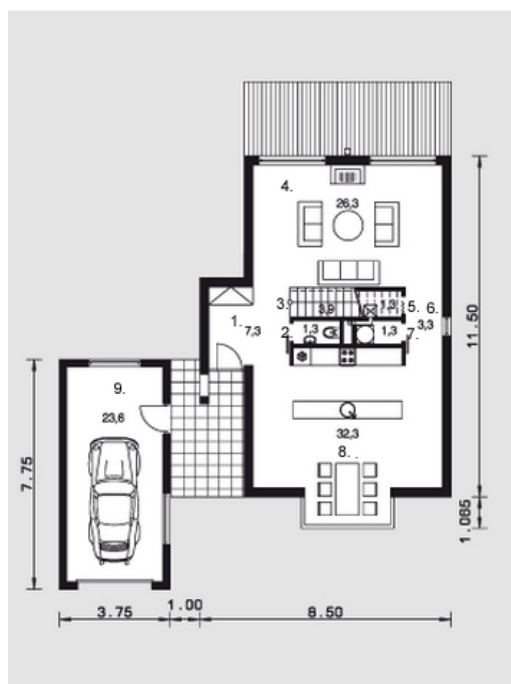

Tolvinas

Bendras plotas:

163 m²

Gyvenamas plotas:

71.6 m²

Pirmas aukštas

1. Tumbūras	7.3 m ²
2. Tualetas	1.3 m ²
3. Laiptinė	3.9 m ²
4. Svetainė	26.3 m ²
5. Katilinė	1.3 m ²
6. Koridorius	3.3 m ²
7. Skalbykla	1.3 m ²
8. Virtuvė + Valgomasis	32.3 m ²
9. Garažas	23.6 m ²
Iš viso:	100.6 m ²

Tolvinas

Antras aukštas

1. Kambarys	25.7 m ²
2. Tualetas	1.3 m ²
3. Koridorius	4.4 m ²
4. Vonia	5.7 m ²
5. Kambarys	19.6 m ²
6. Koridorius	4.4 m ²
7. Dušas	1.3 m ²
Iš viso:	62.4 m ²