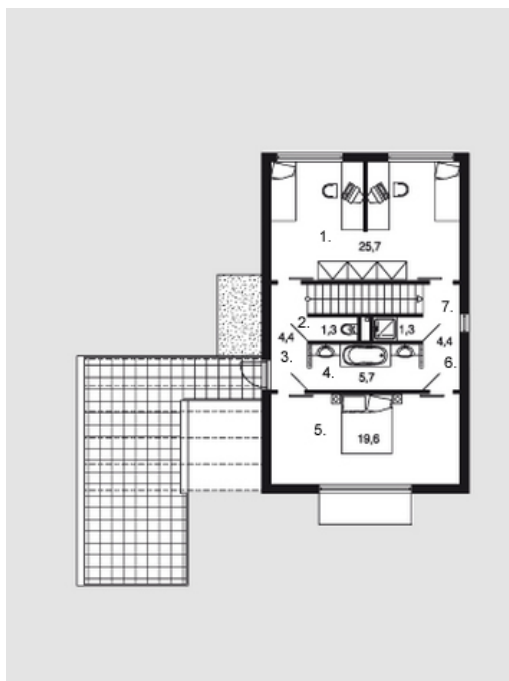

# Tolvinas

Bendras plotas:

163 m<sup>2</sup>

Gyvenamas plotas:

71.6 m<sup>2</sup>

## Pirmas aukštas

1. Tumbūras	7.3 m <sup>2</sup>
2. Tualetas	1.3 m <sup>2</sup>
3. Laiptinė	3.9 m <sup>2</sup>
4. Svetainė	26.3 m <sup>2</sup>
5. Katilinė	1.3 m <sup>2</sup>
6. Koridorius	3.3 m <sup>2</sup>
7. Skalbykla	1.3 m <sup>2</sup>
8. Virtuvė + Valgomasis	32.3 m <sup>2</sup>
9. Garažas	23.6 m <sup>2</sup>
Iš viso:	100.6 m <sup>2</sup>

## Antras aukštas

1. Kambarys	25.7 m <sup>2</sup>
2. Tualetas	1.3 m <sup>2</sup>
3. Koridorius	4.4 m <sup>2</sup>
4. Vonia	5.7 m <sup>2</sup>
5. Kambarys	19.6 m <sup>2</sup>
6. Koridorius	4.4 m <sup>2</sup>
7. Dušas	1.3 m <sup>2</sup>
Iš viso:	62.4 m <sup>2</sup>