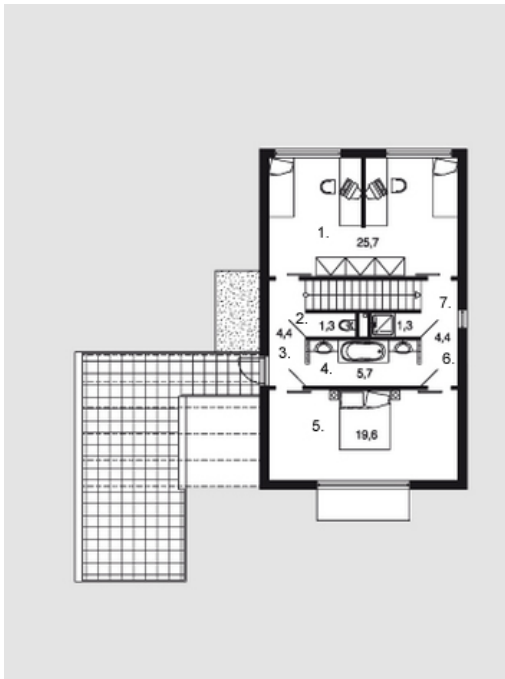

Tolvinas

Antras aukštas

1. Kambarys	25.7 m²
2. Tualetas	1.3 m²
3. Koridorius	4.4 m²
4. Vonia	5.7 m²
5. Kambarys	19.6 m²
6. Koridorius	4.4 m²
7. Dušas	1.3 m²
Iš viso:	62.4 m²