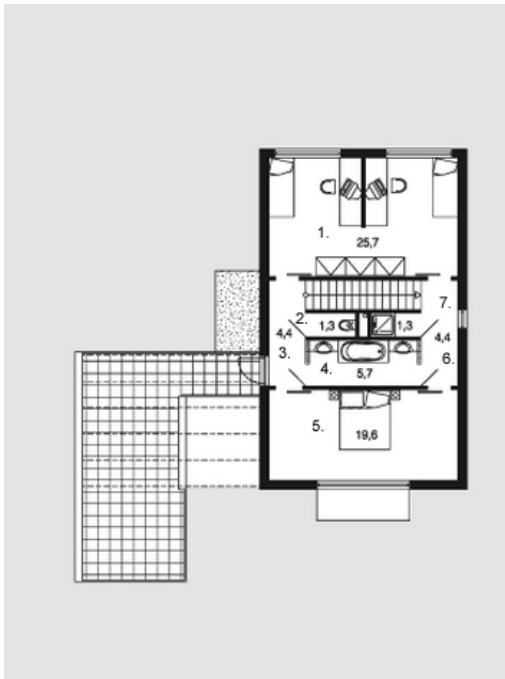

Tolvinas

Bendras plotas:

163 m²

Gyvenamas plotas:

71.6 m²

Pirmas aukštas

1. Tumbūras	7.3 m ²
2. Tualetas	1.3 m ²
3. Laiptinė	3.9 m ²
4. Svetainė	26.3 m ²
5. Katilinė	1.3 m ²
6. Koridorius	3.3 m ²
7. Skalbykla	1.3 m ²
8. Virtuvė + Valgomasis	32.3 m ²
9. Garažas	23.6 m ²
Iš viso:	100.6 m ²

Tolvinas

Antras aukštas

1. Kambarys	25.7 m ²
2. Tualetas	1.3 m ²
3. Koridorius	4.4 m ²
4. Vonia	5.7 m ²
5. Kambarys	19.6 m ²
6. Koridorius	4.4 m ²
7. Dušas	1.3 m ²
Iš viso:	62.4 m ²