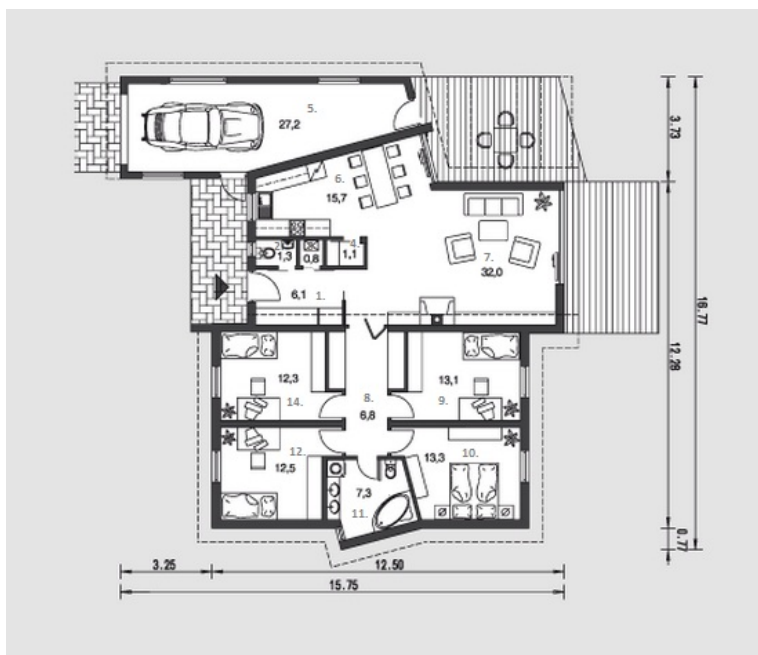

# Ula

Bendras plotas:

162.8 m<sup>2</sup>

Gyvenamas plotas:

83.2 m<sup>2</sup>

## Pirmas aukštas

1. Tambūras	6.1 m <sup>2</sup>
2. Katilinė	1.3 m <sup>2</sup>
3. Drabužinė	0.8 m <sup>2</sup>
4. Sandėliukas	1.1 m <sup>2</sup>
5. Garažas	27.2 m <sup>2</sup>
6. Virtuvė + Valgomasis	15.7 m <sup>2</sup>
7. Svetainė	32 m <sup>2</sup>
8. Koridorius	8.8 m <sup>2</sup>
9. Kambarys	13.1 m <sup>2</sup>
10. Kambarys	13.3 m <sup>2</sup>
11. Vonios kambarys	7.3 m <sup>2</sup>
12. Kambarys	7.3 m <sup>2</sup>
13. Kambarys	12.5 m <sup>2</sup>
14. Kambarys	12.3 m <sup>2</sup>

Iš viso: 158.8 m<sup>2</sup>