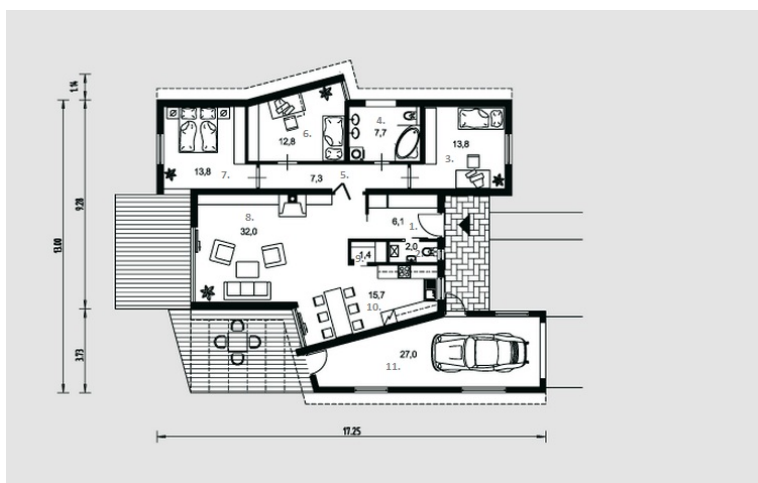

Una

Bendras plotas:

139.6 m²

Gyvenamas plotas:

81.6 m²

Pirmas aukštas

| | |
|--------------------------|---------------------|
| 1. Tambūras | 6.1 m ² |
| 2. Katilinė | 2 m ² |
| 3. Kambarys | 13.8 m ² |
| 4. Vonios kambarys | 7.7 m ² |
| 5. Koridorius | 7.3 m ² |
| 6. Kambarys | 12.8 m ² |
| 7. Kambarys | 13.8 m ² |
| 8. Svetainė | 32 m ² |
| 9. Sandėliukas | 1.4 m ² |
| 10. Virtuvė + Valgomasis | 15.7 m ² |
| 11. Garažas | 27 m ² |

Iš viso: 139.6 m²