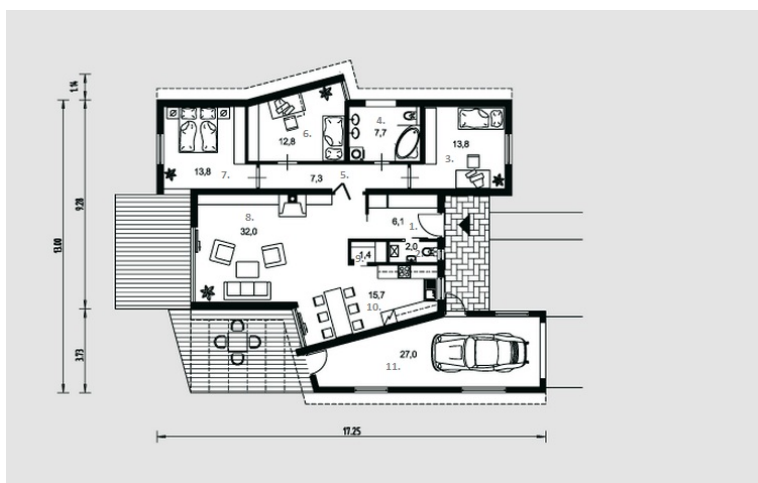

Una

Bendras plotas:

139.6 m²

Gyvenamas plotas:

81.6 m²

Pirmas aukštas

1. Tambūras	6.1 m ²
2. Katilinė	2 m ²
3. Kambarys	13.8 m ²
4. Vonios kambarys	7.7 m ²
5. Koridorius	7.3 m ²
6. Kambarys	12.8 m ²
7. Kambarys	13.8 m ²
8. Svetainė	32 m ²
9. Sandėliukas	1.4 m ²
10. Virtuvė + Valgomasis	15.7 m ²
11. Garažas	27 m ²

Iš viso: 139.6 m²