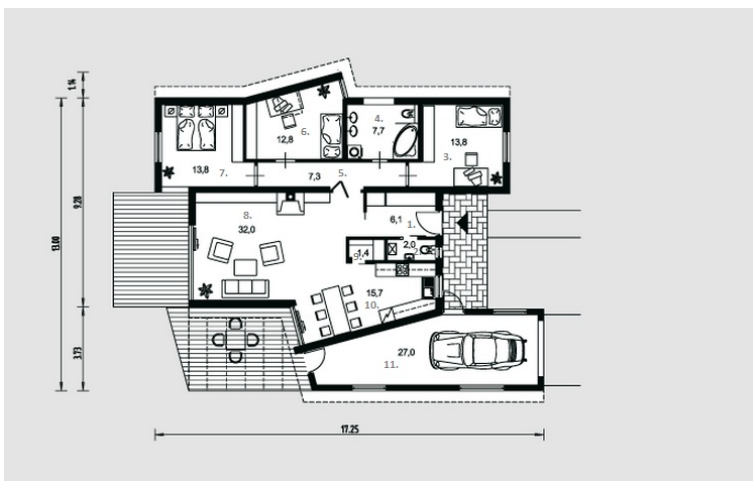

Una

Bendras plotas:

139.6 m²

Gyvenamas plotas:

81.6 m²

Pirmas aukštas

1. Tambūras	6.1 m ²
2. Katilinė	2 m ²
3. Kambarys	13.8 m ²
4. Vonios kambarys	7.7 m ²
5. Koridorius	7.3 m ²
6. Kambarys	12.8 m ²
7. Kambarys	13.8 m ²
8. Svetainė	32 m ²
9. Sandėliukas	1.4 m ²
10. Virtuvė + Valgomasis	15.7 m ²
11. Garažas	27 m ²
Iš viso:	139.6 m ²